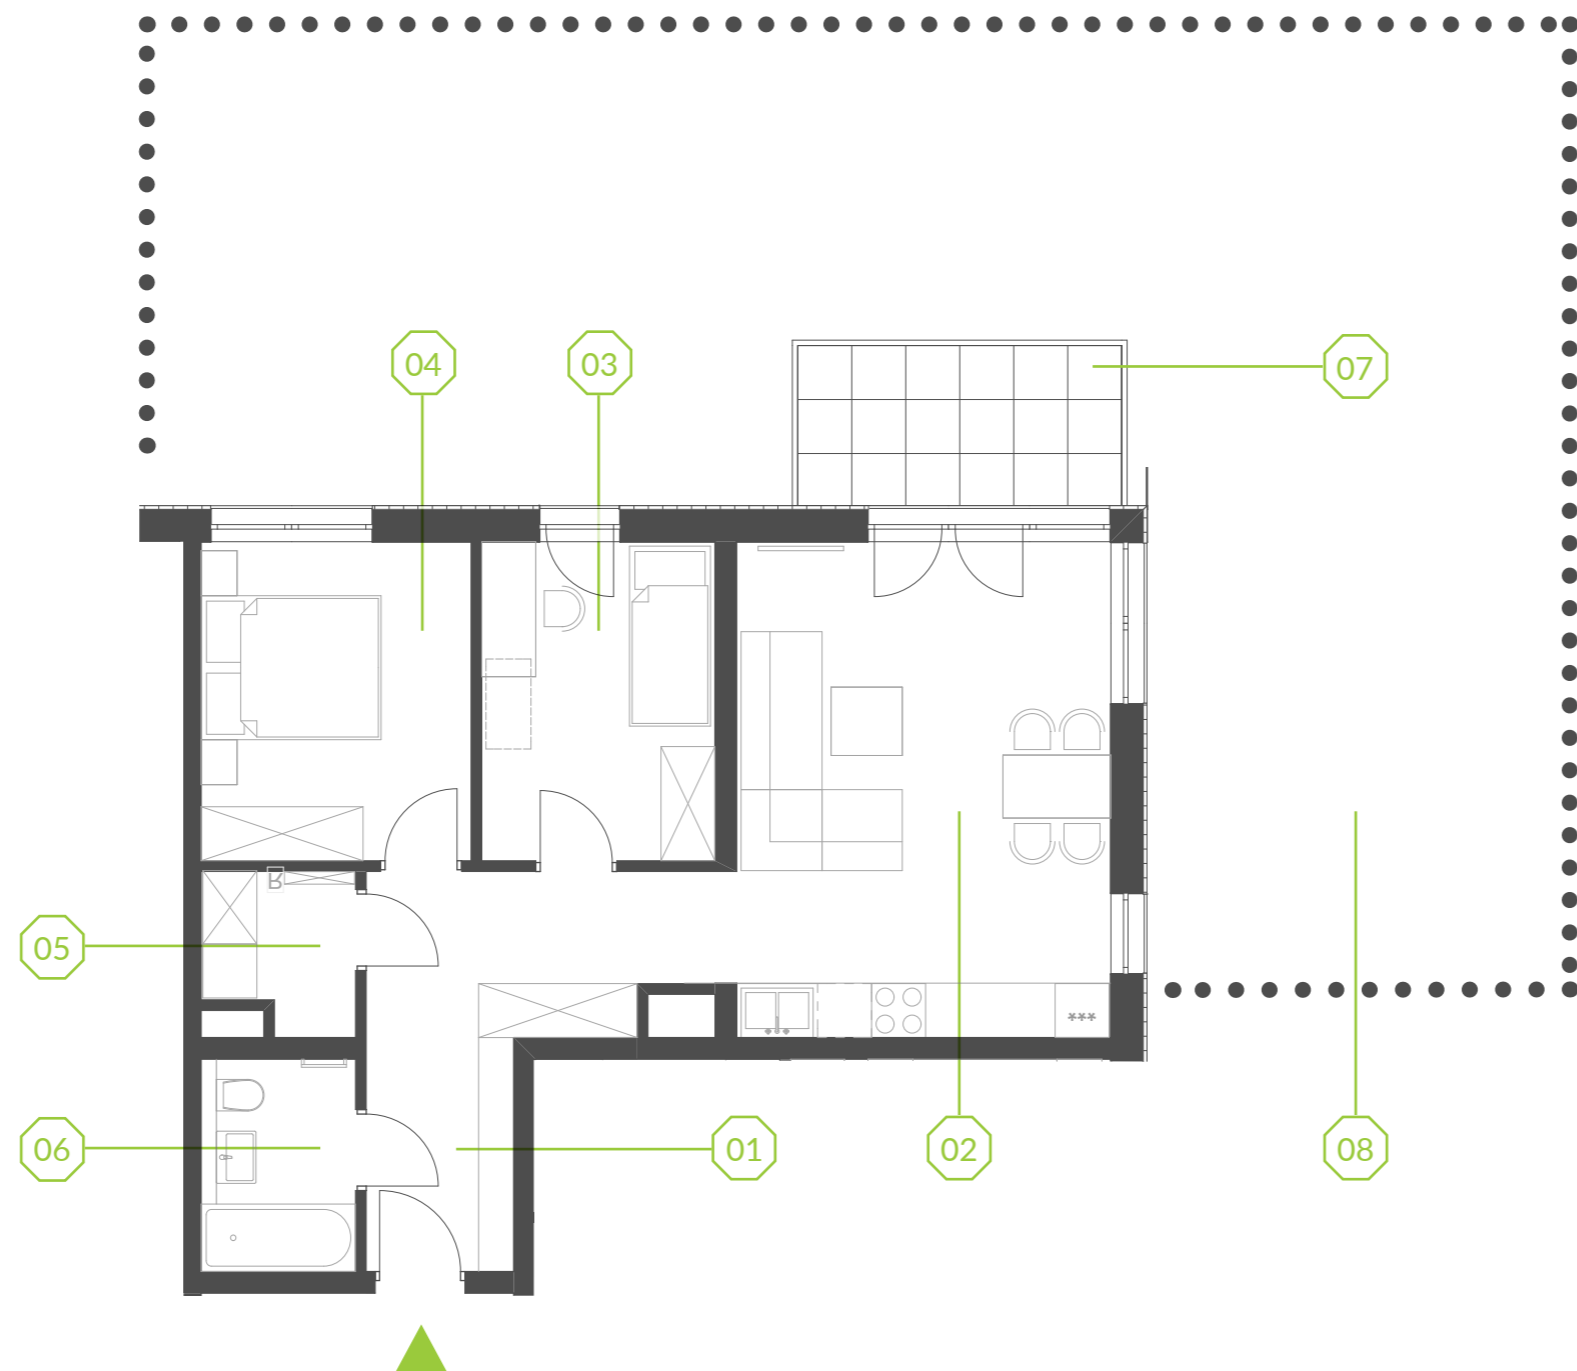

PARK BAŻANTÓW

RZUT MIESZKANIA | 60.03 m²

B.1.8

PARK BAŻANTÓW

Etap:	1
Piętro:	0
Liczba pokoi:	3
Nr mieszkania:	B.1.8
Pow. mieszkania:	60.03 m²

01 hol	11.07 m ²
02 salon + aneks	22.69 m ²
03 pokój	9.06 m ²
04 pokój	10.45 m ²
05 pom. gosp.	2.79 m ²
06 łazienka	3.97 m ²
07 taras	6.84 m ²
08 ogród	100.00 m ²