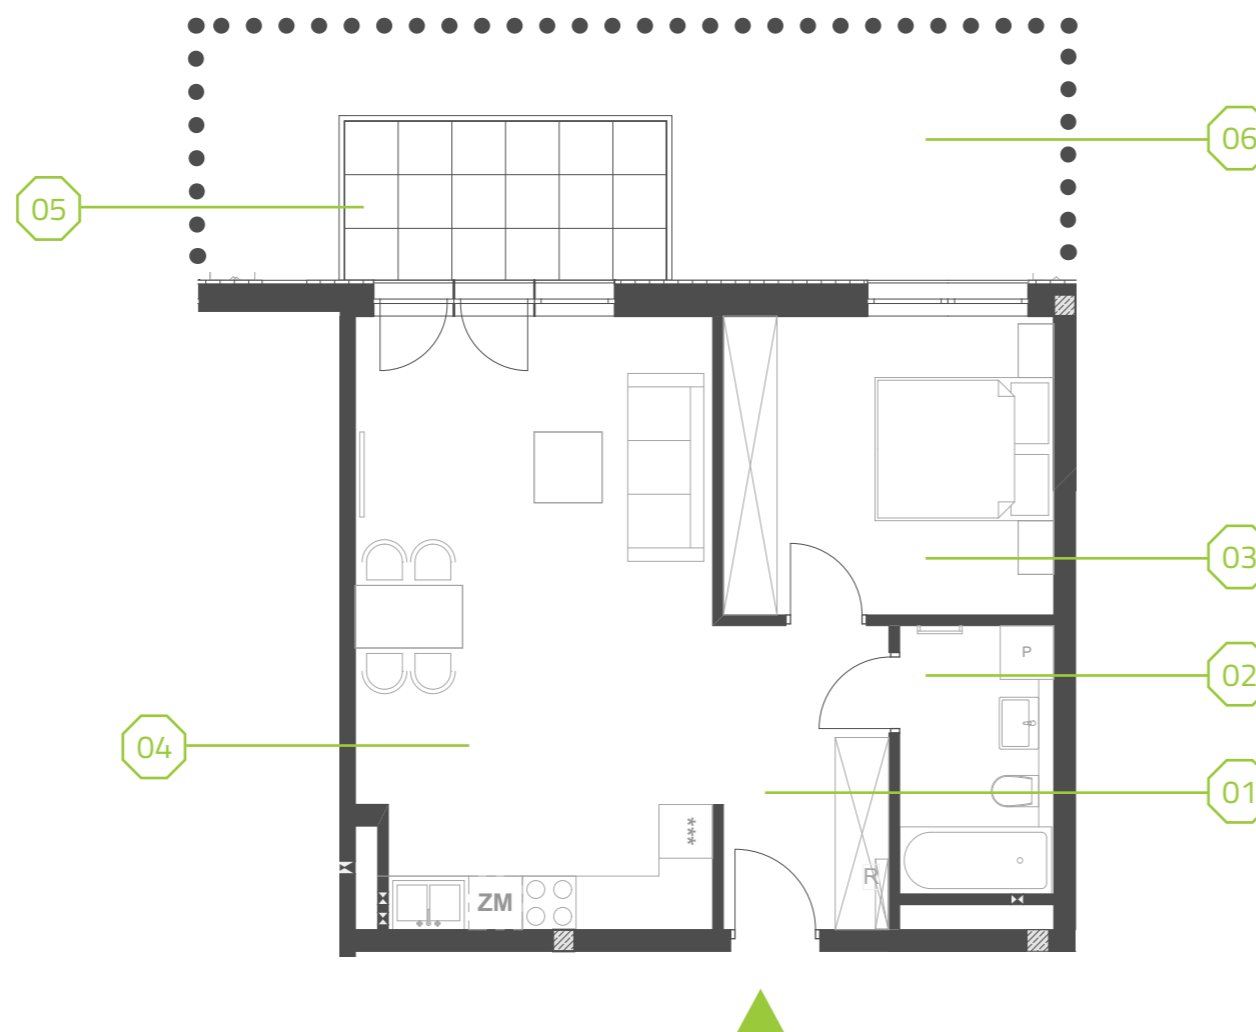

PARK BAŻANTÓW

RZUT MIESZKANIA | 50.48 m²

A.1.4

| | |
|------------------|----------------------------|
| Etap: | 1 |
| Piętro: | 0 |
| Liczba pokoi: | 2 |
| Nr mieszkania: | A.1.4 |
| Pow. mieszkania: | 50.48 m² |

| | |
|------------------|----------------------|
| 01 hol | 6.44 m ² |
| 02 łazienka | 5.08 m ² |
| 03 pokój | 12.29 m ² |
| 04 salon + aneks | 26.67 m ² |
| 05 taras | 6.84 m ² |
| 06 ogród | 17.00 m ² |