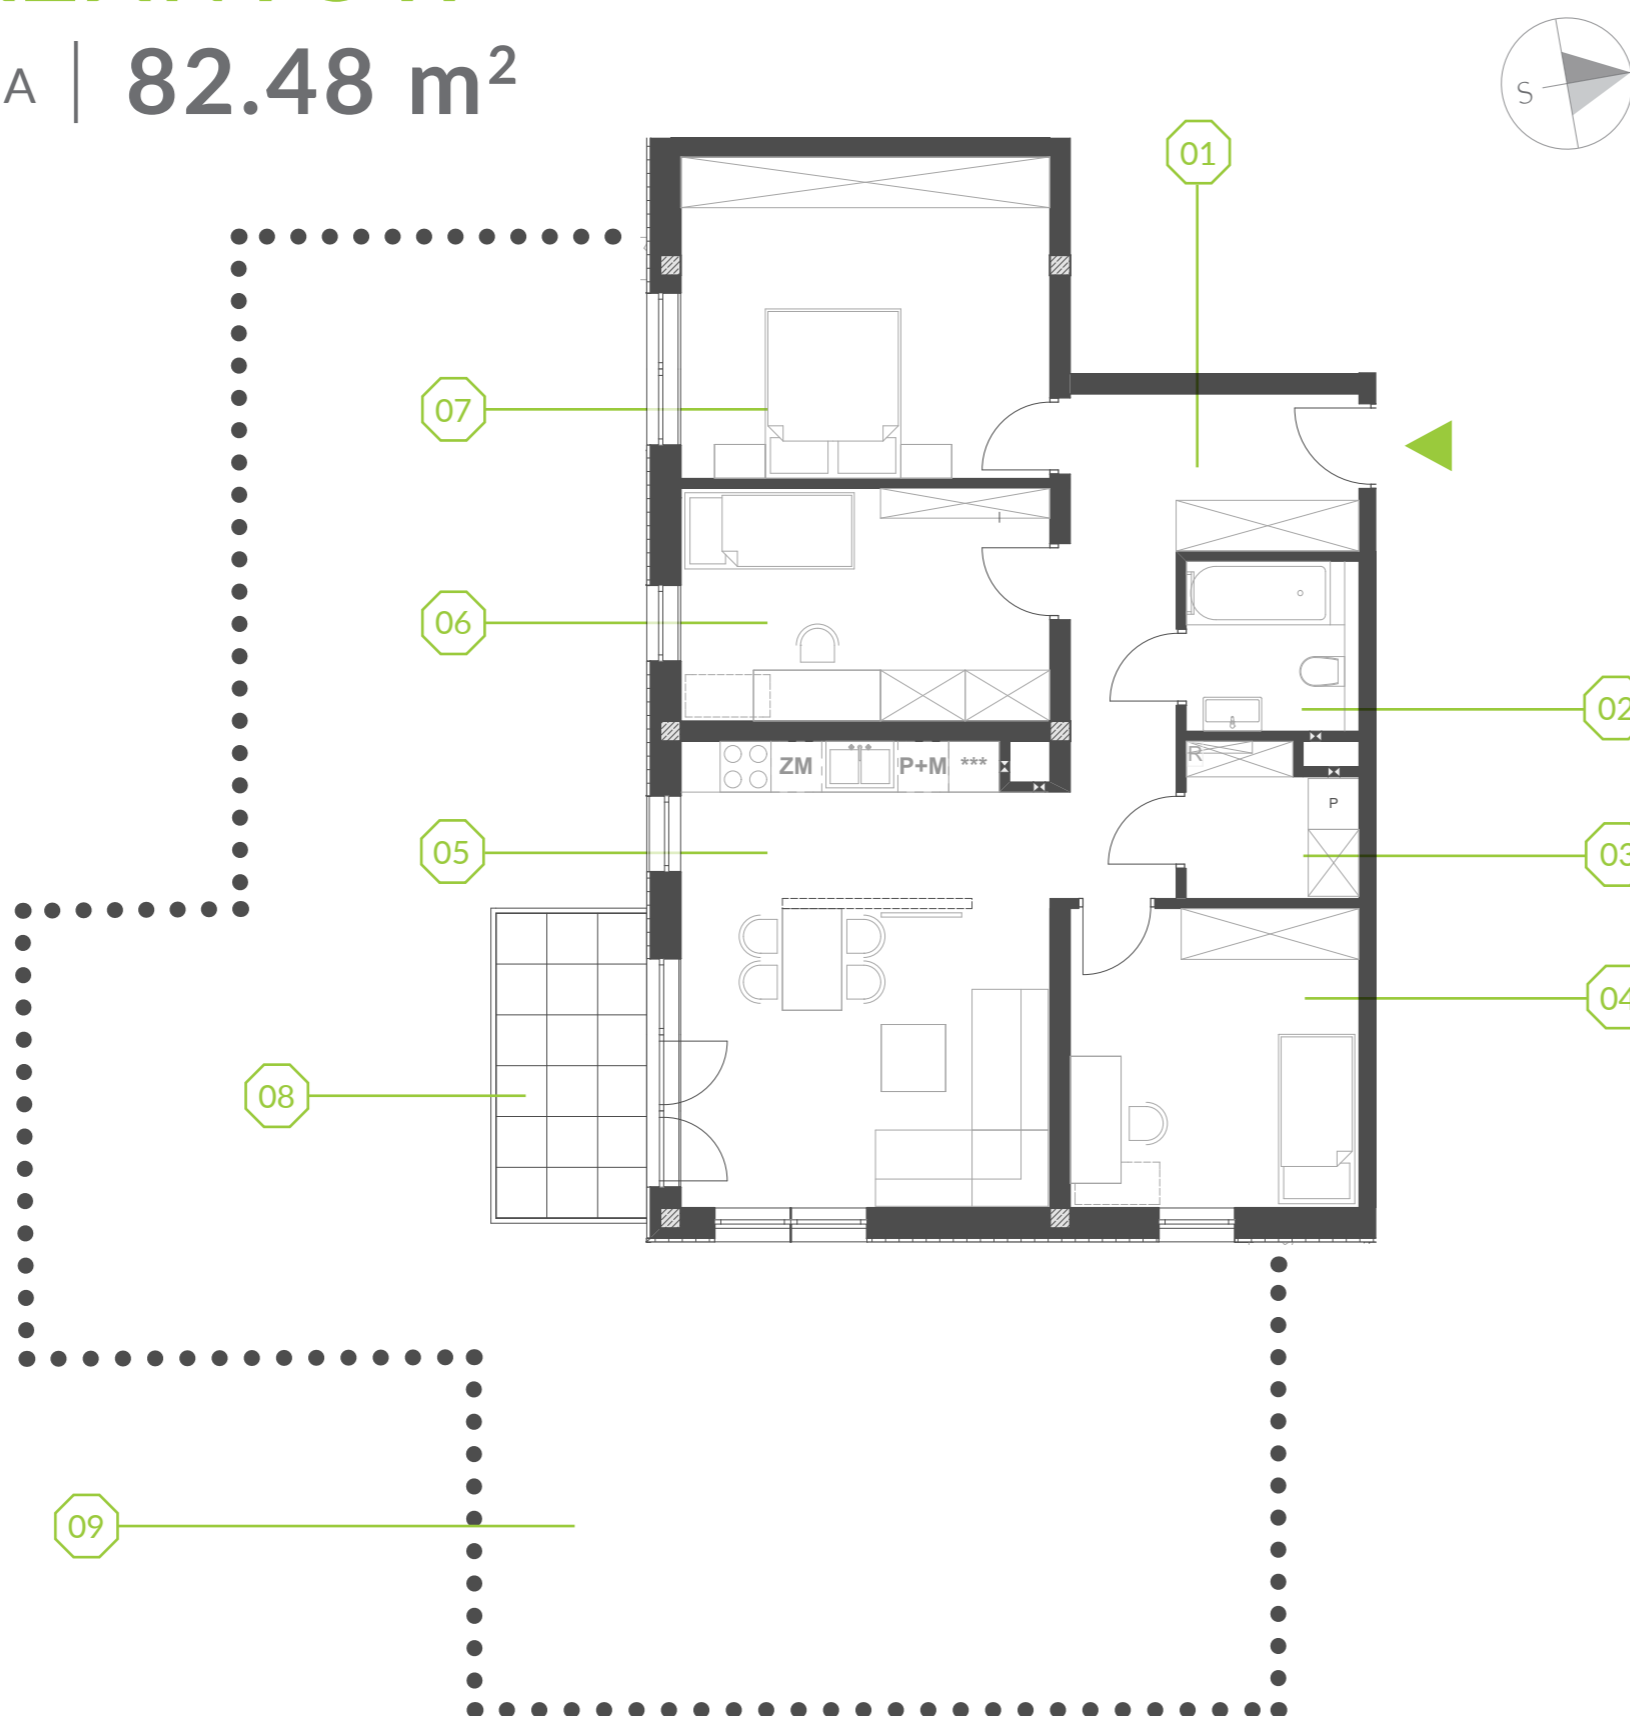

# PARK BAŻANTÓW

RZUT MIESZKANIA | 82.48 m<sup>2</sup>

## A.1.2

**OPAL**  
M A K S I M U M

### PARK BAŻANTÓW

Etap:	1
Piętro:	0
Liczba pokoi:	4
Nr mieszkania:	A.1.2
Pow. mieszkania:	<b>82.48 m<sup>2</sup></b>

01 hol	11.56 m <sup>2</sup>
02 łazienka	4.03 m <sup>2</sup>
03 pom.gosp.	3.40 m <sup>2</sup>
04 pokój	11.88 m <sup>2</sup>
05 salon + aneks	23.48 m <sup>2</sup>
06 pokój	11.78 m <sup>2</sup>
07 pokój	16.35 m <sup>2</sup>
08 taras	6.84 m <sup>2</sup>
09 ogród	108.00 m <sup>2</sup>