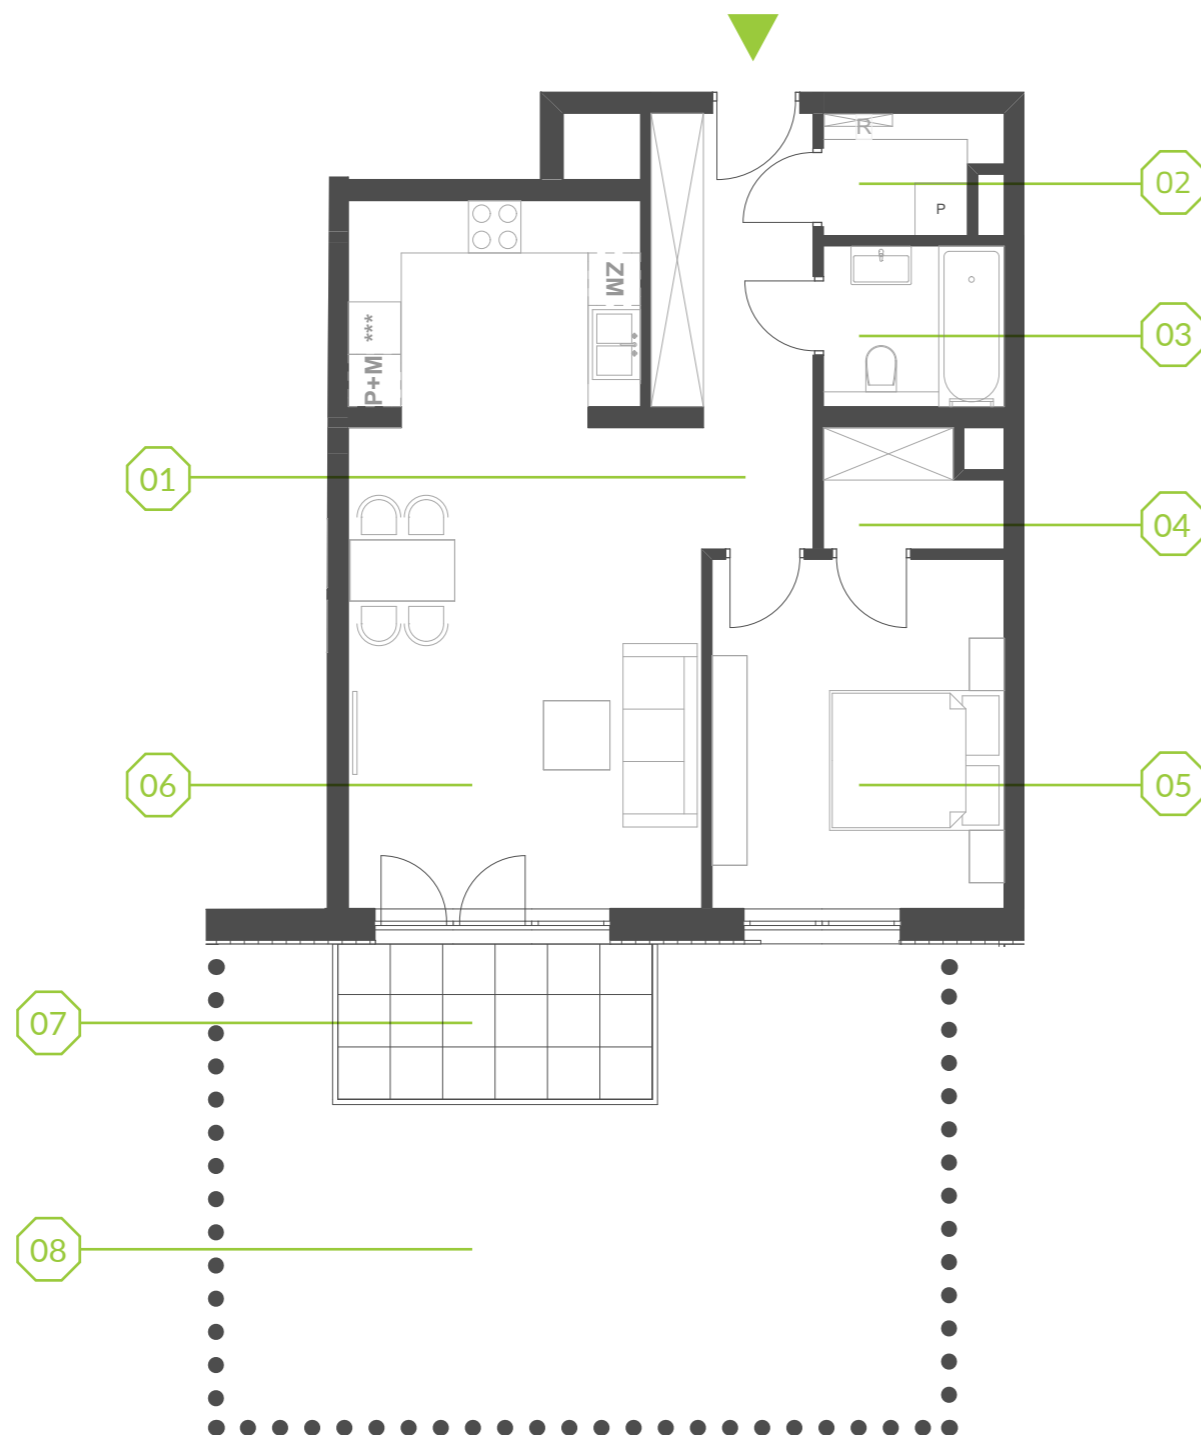

PARK BAŻANTÓW

RZUT MIESZKANIA | 61.10 m²

A.1.1

PARK BAŻANTÓW

Etap:	1
Piętro:	0
Liczba pokoi:	2
Nr mieszkania:	A.1.1
Pow. mieszkania:	61.10 m²

01 hol	8.18 m ²
02 pom. gosp.	2.48 m ²
03 łazienka	3.73 m ²
04 garderoba	2.46 m ²
05 pokój	13.70 m ²
06 salon + aneks	30.55 m ²
07 taras	6.84 m ²
08 ogród	36.00 m ²