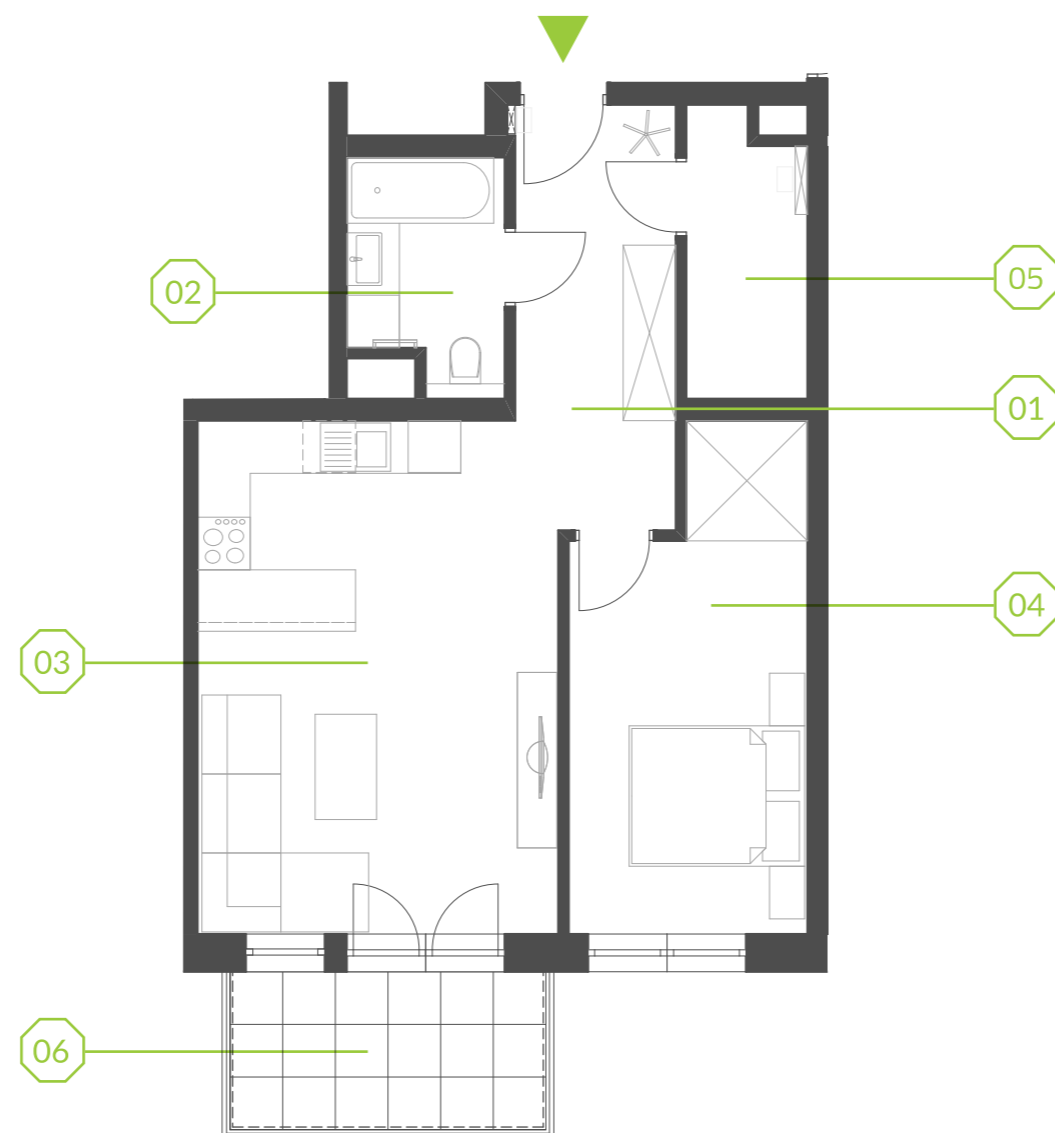

PARK BAŻANTÓW

RZUT MIESZKANIA | 54.46 m²

E.46

PARK BAŻANTÓW

Etap:	2
Piętro:	4
Liczba pokoi:	2
Nr mieszkania:	E.46
Pow. mieszkania:	54.46 m²

01 hol	8.13 m ²
02 łazienka	4.34 m ²
03 salon + aneks	23.87 m ²
04 pokój	13.91 m ²
05 garderoba	4.21 m ²
06 balkon	6.48 m ²