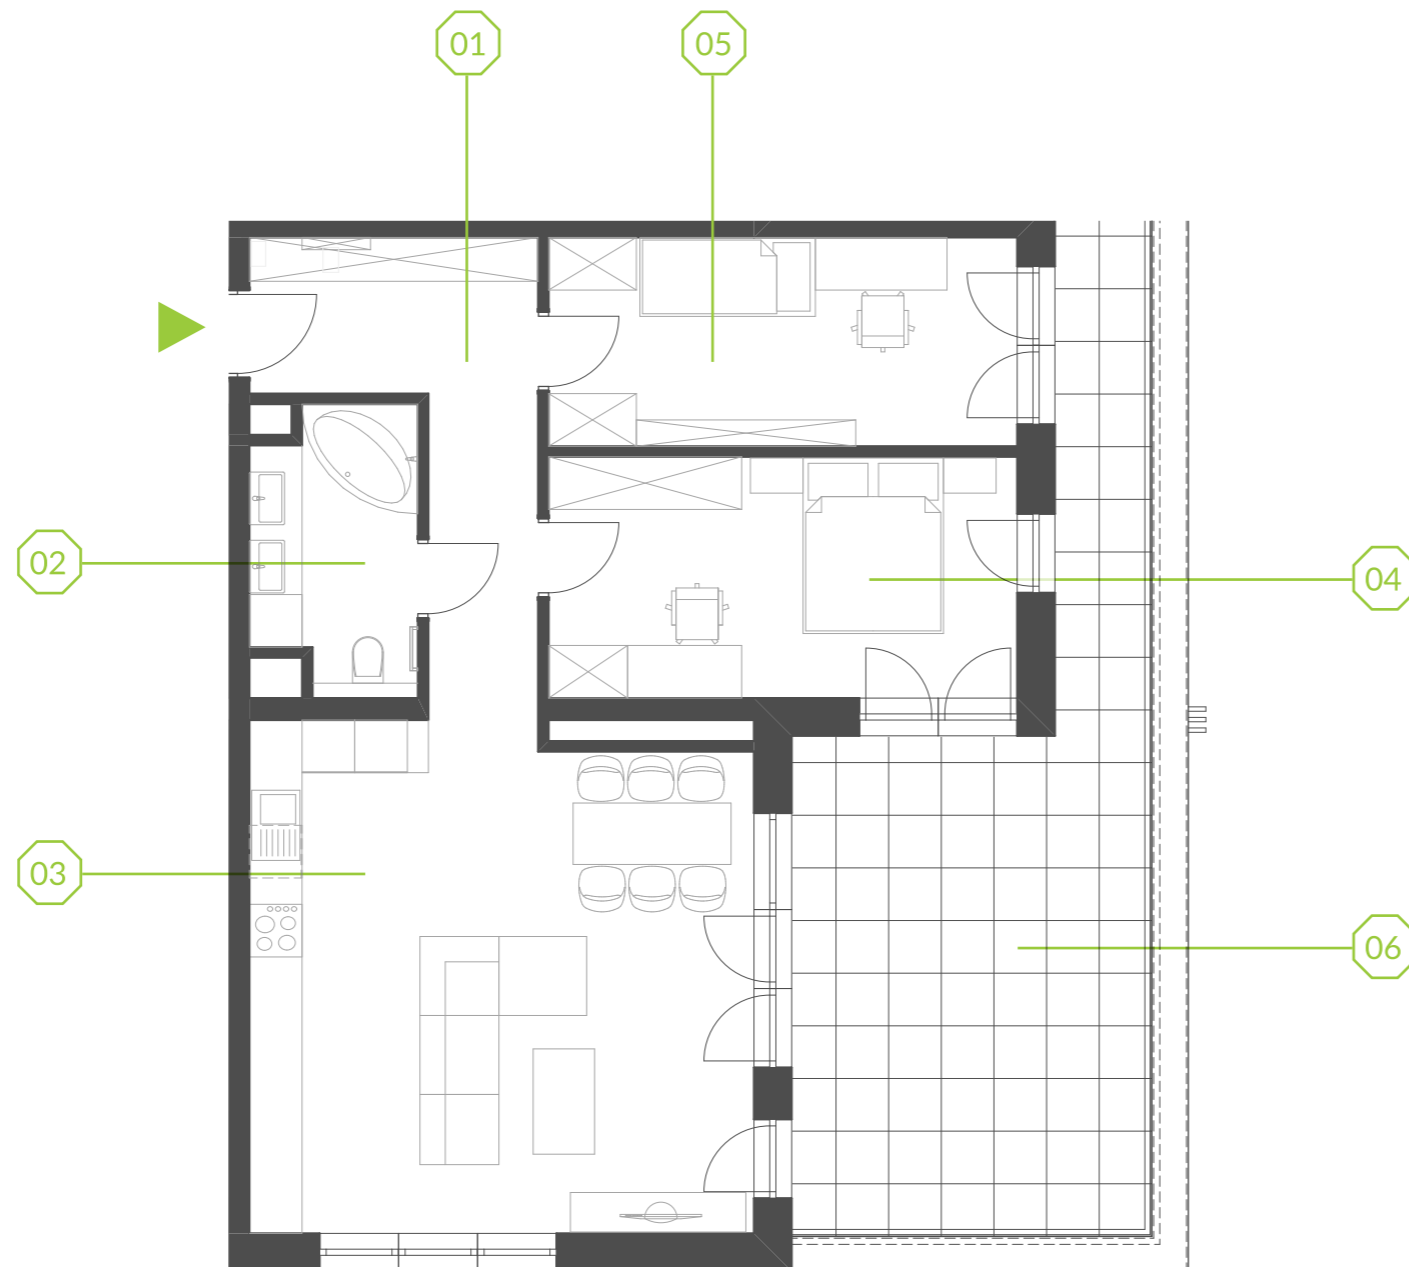

PARK BAŻANTÓW

RZUT MIESZKANIA | 75.56 m²

E.45

PARK BAŻANTÓW

Etap:	2
Piętro:	4
Liczba pokoi:	3
Nr mieszkania:	E.45
Pow. mieszkania:	75.56 m²

01 hol	10.33 m ²
02 łazienka	5.63 m ²
03 salon + aneks	32.52 m ²
04 pokój	14.52 m ²
05 pokój	12.56 m ²
06 taras	29.83 m ²