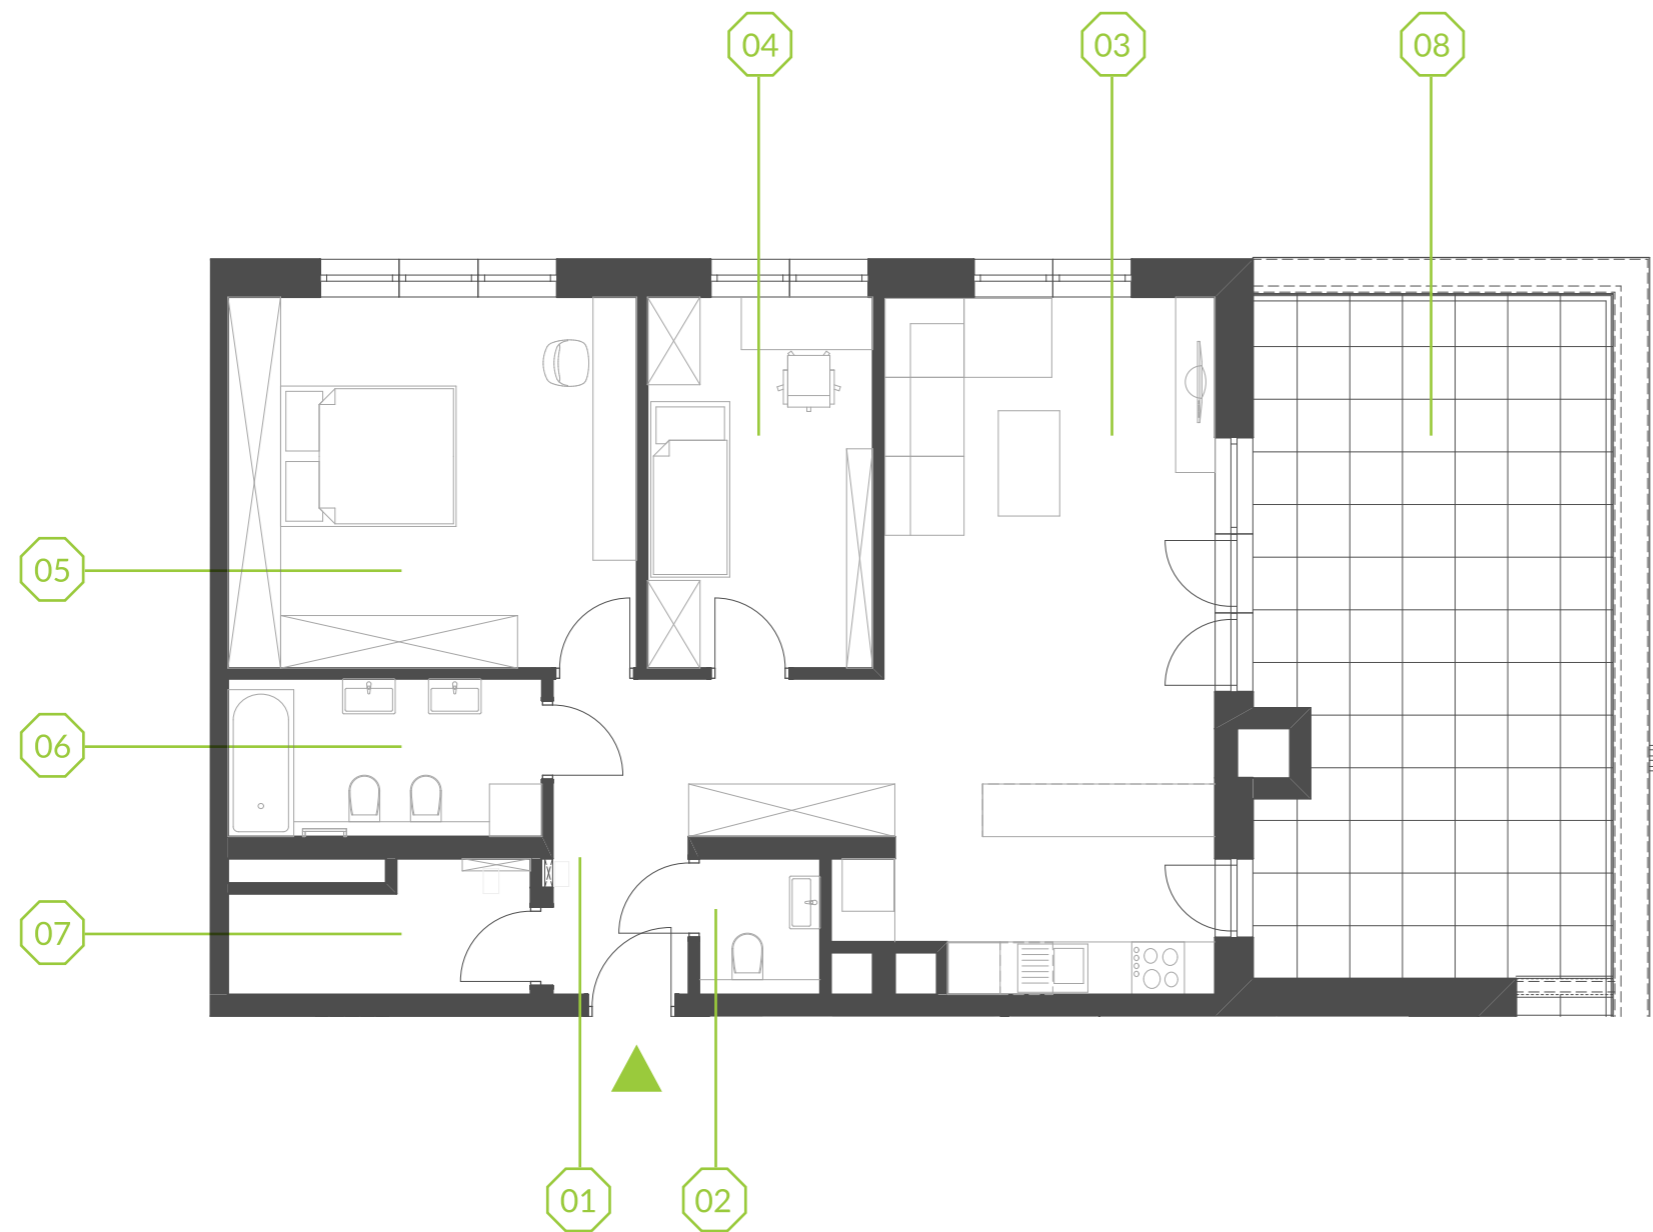

PARK BAŻANTÓW

RZUT MIESZKANIA | 82.39 m²

E.44

Etap:	2
Piętro:	4
Liczba pokoi:	3
Nr mieszkania:	E.44
Pow. mieszkania:	82.39 m²

01 hol	9.43 m ²
02 wc	2.08 m ²
03 salon + aneks	29.90 m ²
04 pokój	10.74 m ²
05 pokój	19.53 m ²
06 łazienka	6.34 m ²
07 garderoba	4.37 m ²
08 taras	31.10 m ²