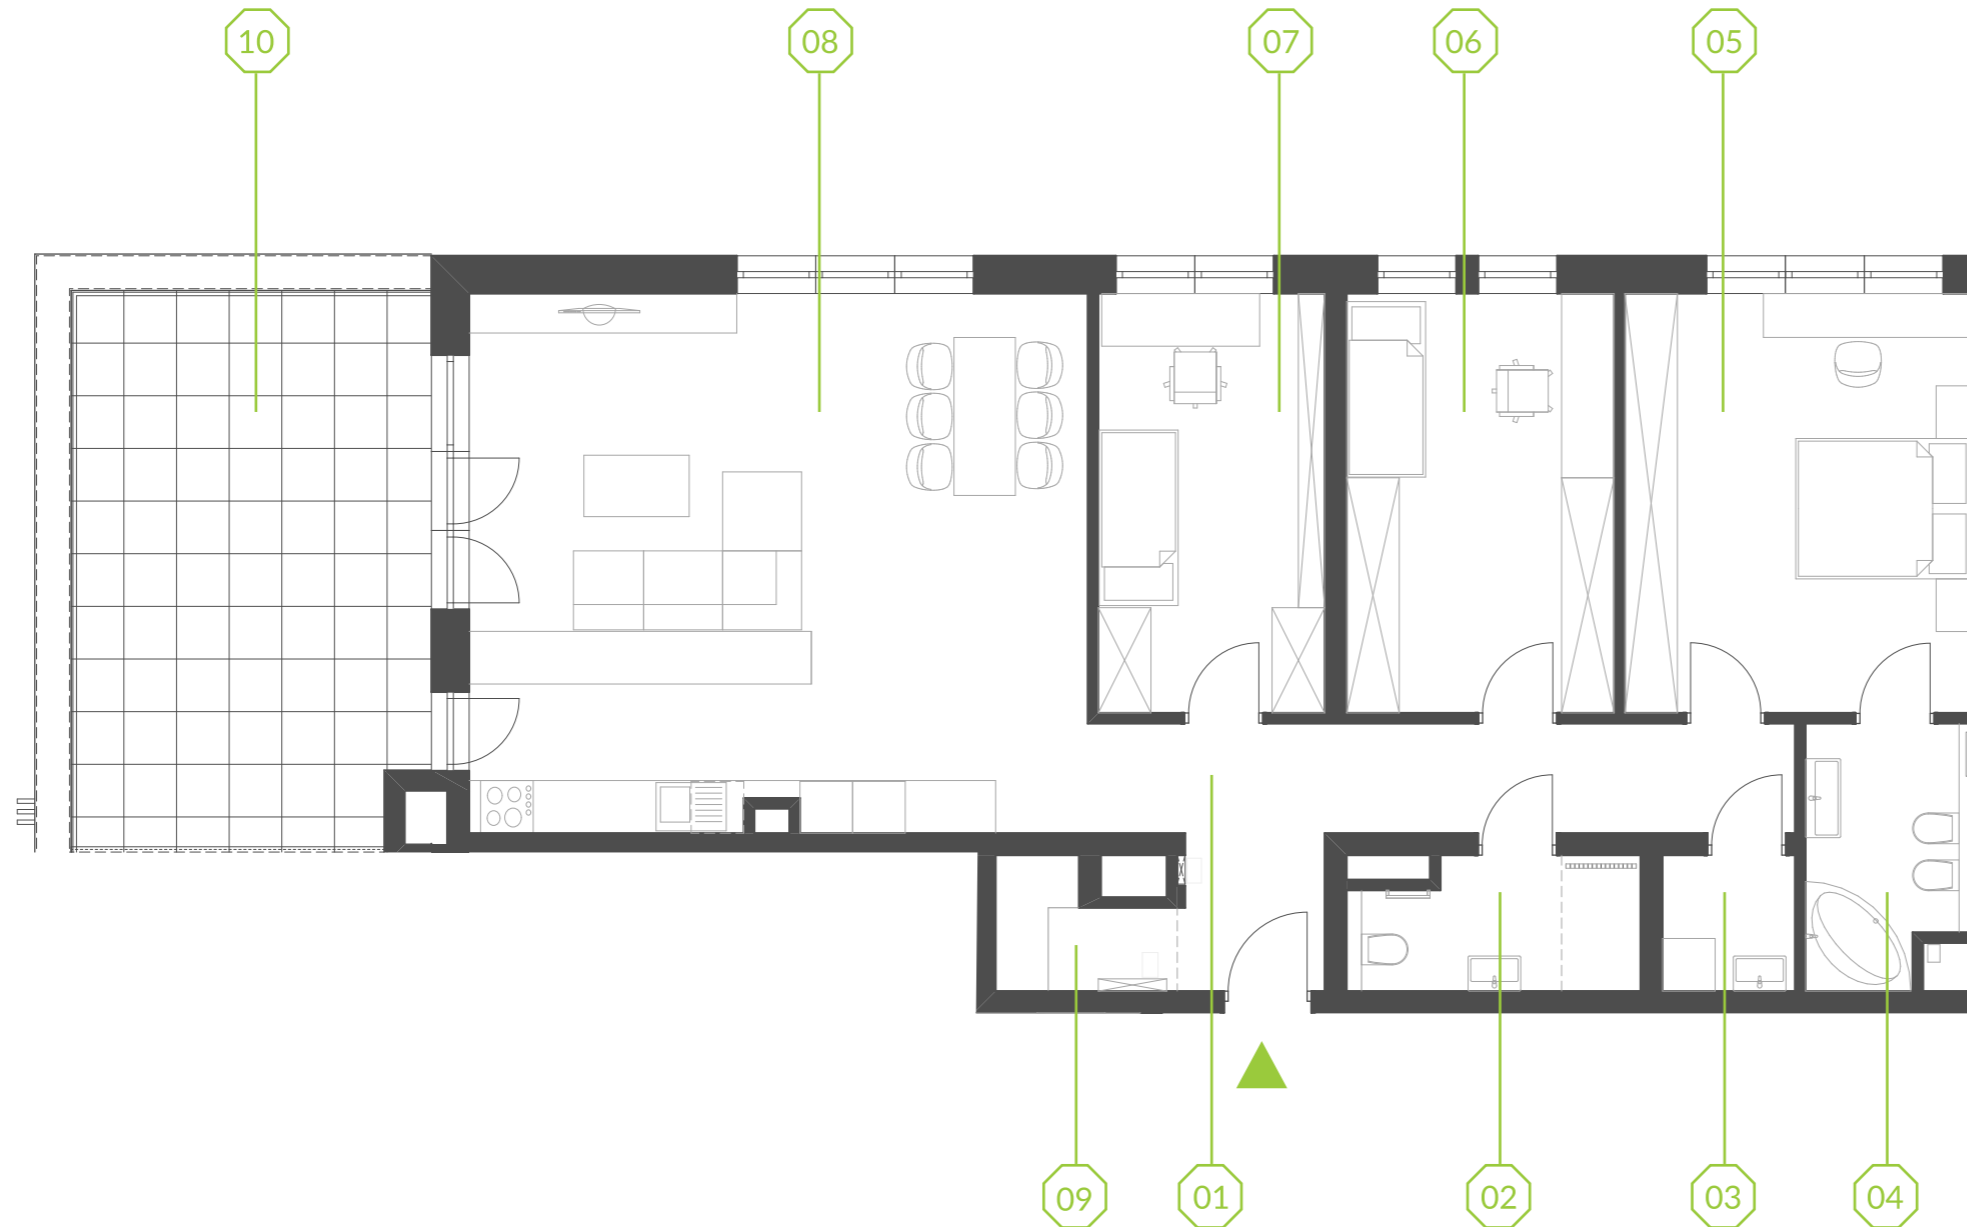

OPAL
MAKSYMUM