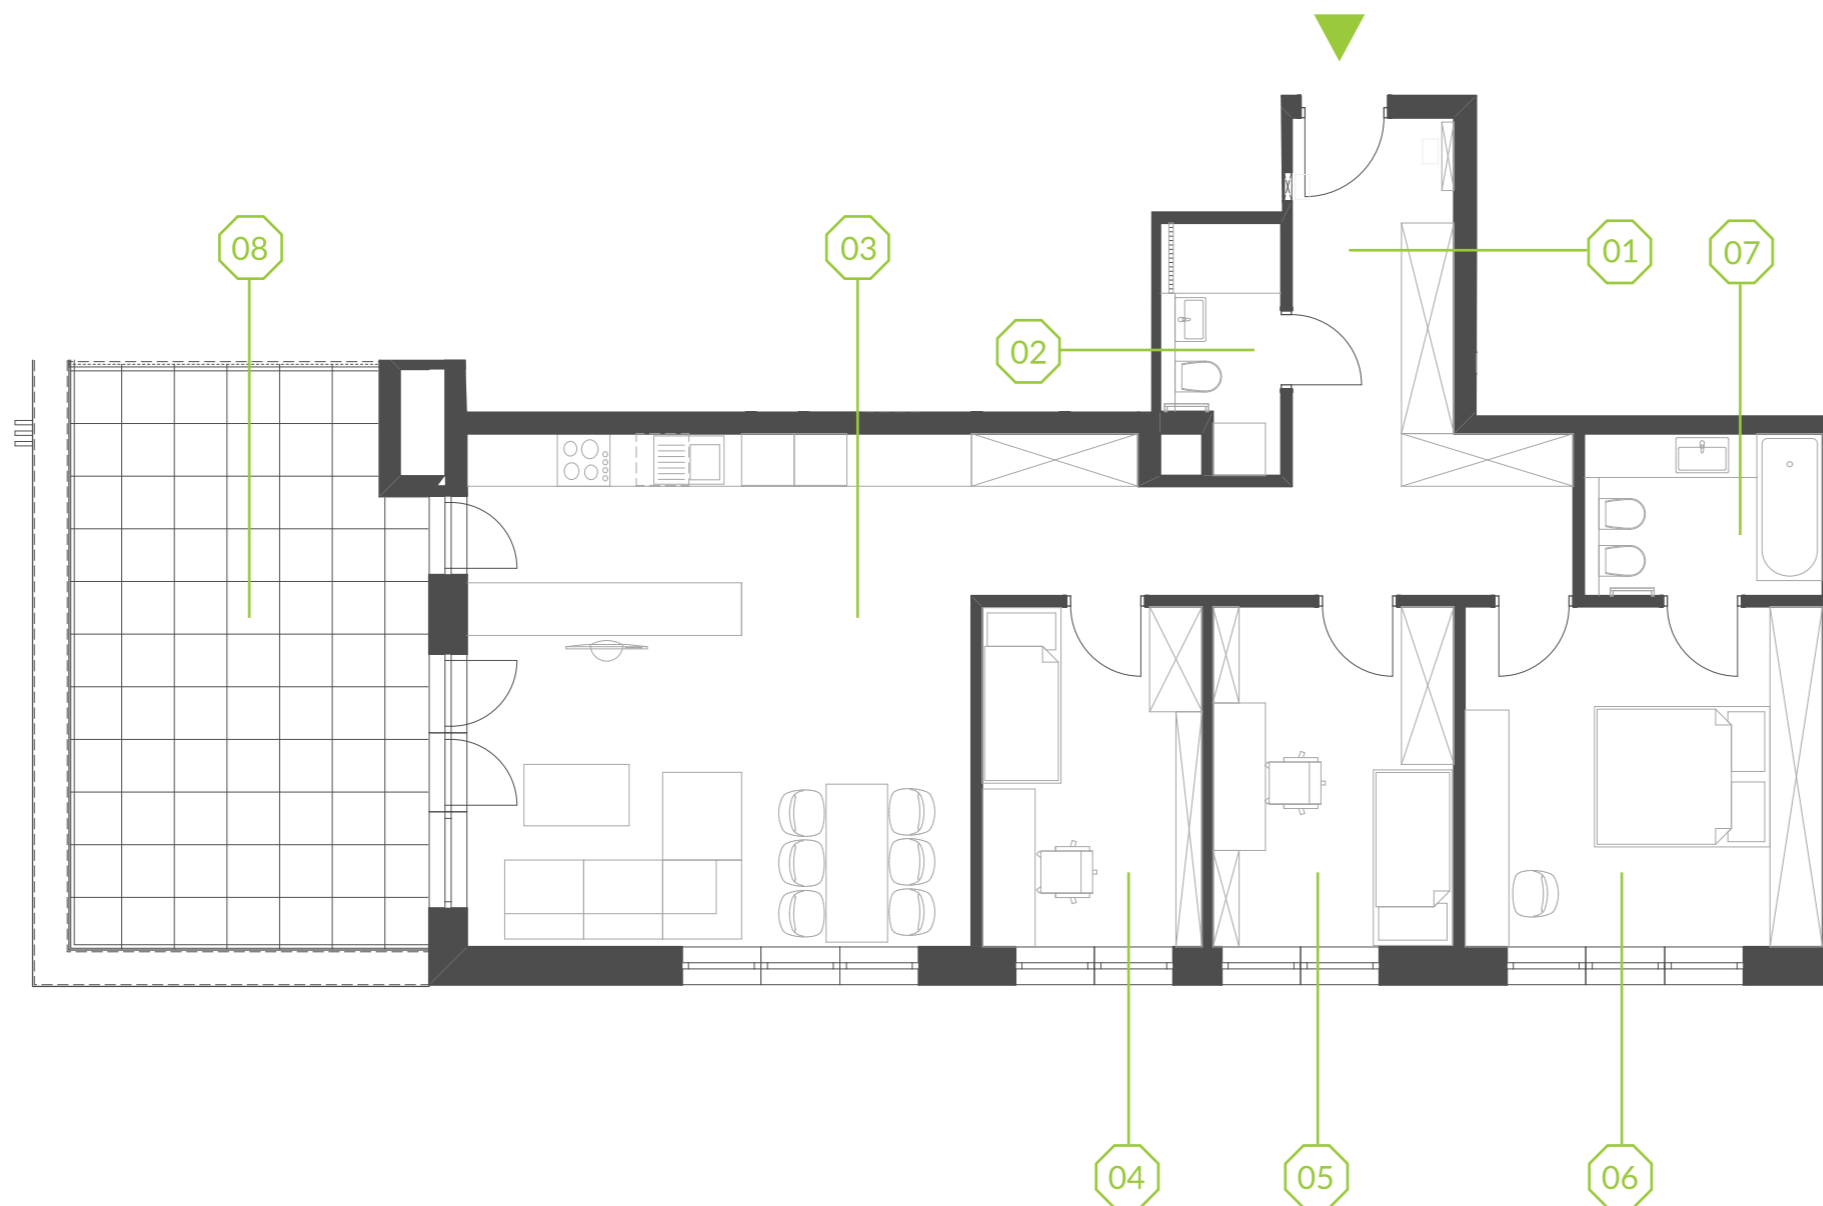

# PARK BAŻANTÓW

RZUT MIESZKANIA | 95.64 m<sup>2</sup>

## E.41

Etap:	2
Piętro:	4
Liczba pokoi:	4
Nr mieszkania:	E.41
Pow. mieszkania:	<b>95.64 m<sup>2</sup></b>

01 hol	18.04 m <sup>2</sup>
02 łazienka	3.45 m <sup>2</sup>
03 salon + aneks	33.41 m <sup>2</sup>
04 pokój	9.61 m <sup>2</sup>
05 pokój	10.54 m <sup>2</sup>
06 pokój	15.65 m <sup>2</sup>
07 łazienka	4.94 m <sup>2</sup>
08 taras	26.22 m <sup>2</sup>