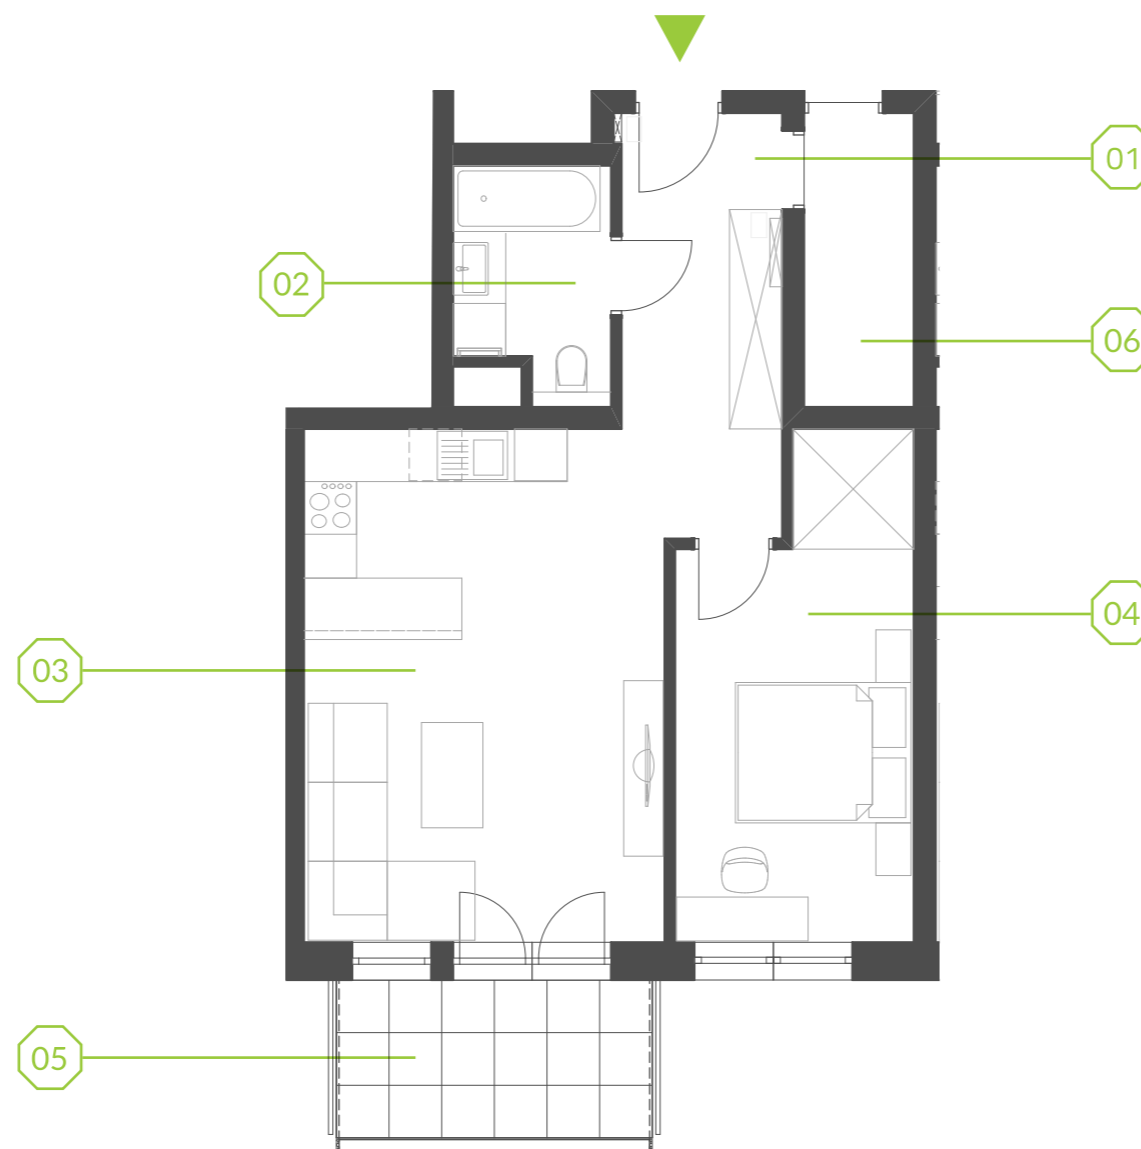

# PARK BAŻANTÓW

RZUT MIESZKANIA | 50.23 m<sup>2</sup>

## PARK BAŻANTÓW

Etap:	2
Piętro:	3
Liczba pokoi:	2
Nr mieszkania:	E.40
Pow. mieszkania:	<b>50.23 m<sup>2</sup></b>

01 hol	8.13 m <sup>2</sup>
02 łazienka	4.34 m <sup>2</sup>
03 salon + aneks	23.85 m <sup>2</sup>
04 pokój	13.91 m <sup>2</sup>
05 balkon	6.48 m <sup>2</sup>
06 komórka 27*	4.10 m <sup>2</sup>