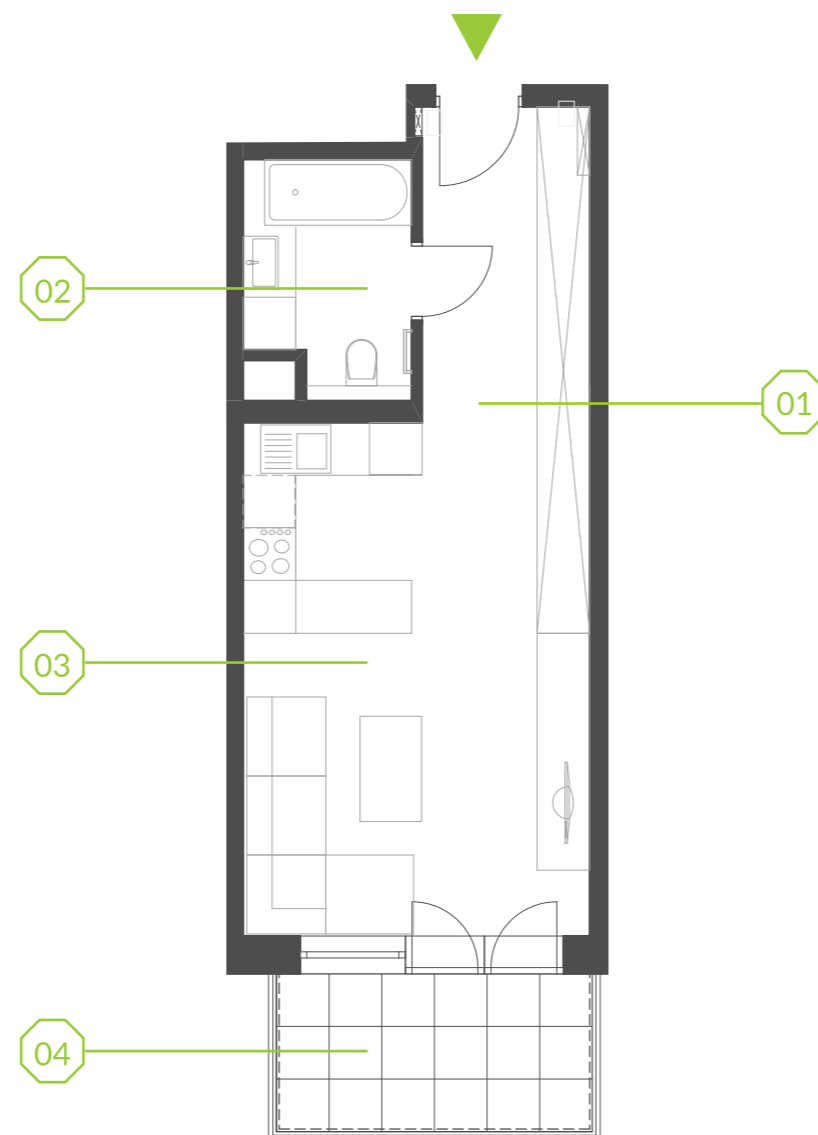

PARK BAŻANTÓW

RZUT MIESZKANIA | 34.45 m²

E.39

PARK BAŻANTÓW

Etap:	2
Piętro:	3
Liczba pokoi:	1
Nr mieszkania:	E.39
Pow. mieszkania:	34.45 m²

01 hol	6.77 m ²
02 łazienka	4.77 m ²
03 salon + aneks	22.91 m ²
04 balkon	6.48 m ²