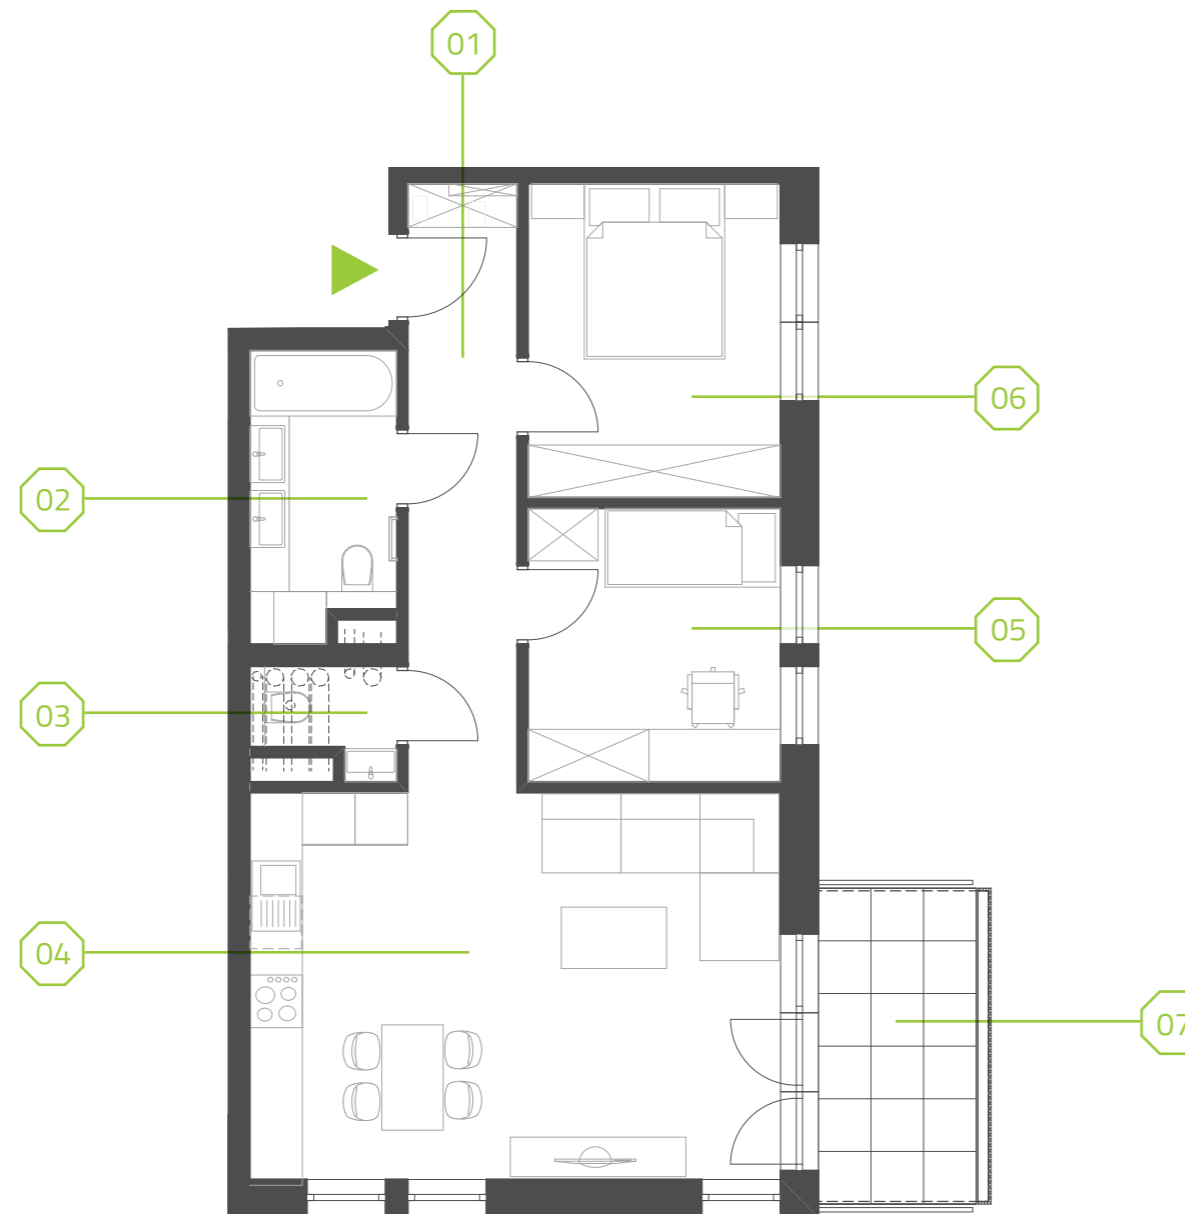

# PARK BAŻANTÓW

RZUT MIESZKANIA | 60.97 m<sup>2</sup>

## PARK BAŻANTÓW

Etap:	2
Piętro:	3
Liczba pokoi:	3
Nr mieszkania:	E.38
Pow. mieszkania:	<b>60.97 m<sup>2</sup></b>

01 hol	8.51 m <sup>2</sup>
02 łazienka	5.21 m <sup>2</sup>
03 wc	1.73 m <sup>2</sup>
04 salon + aneks	26.47 m <sup>2</sup>
05 pokój	8.87 m <sup>2</sup>
06 pokój	10.18 m <sup>2</sup>
07 balkon	6.48 m <sup>2</sup>