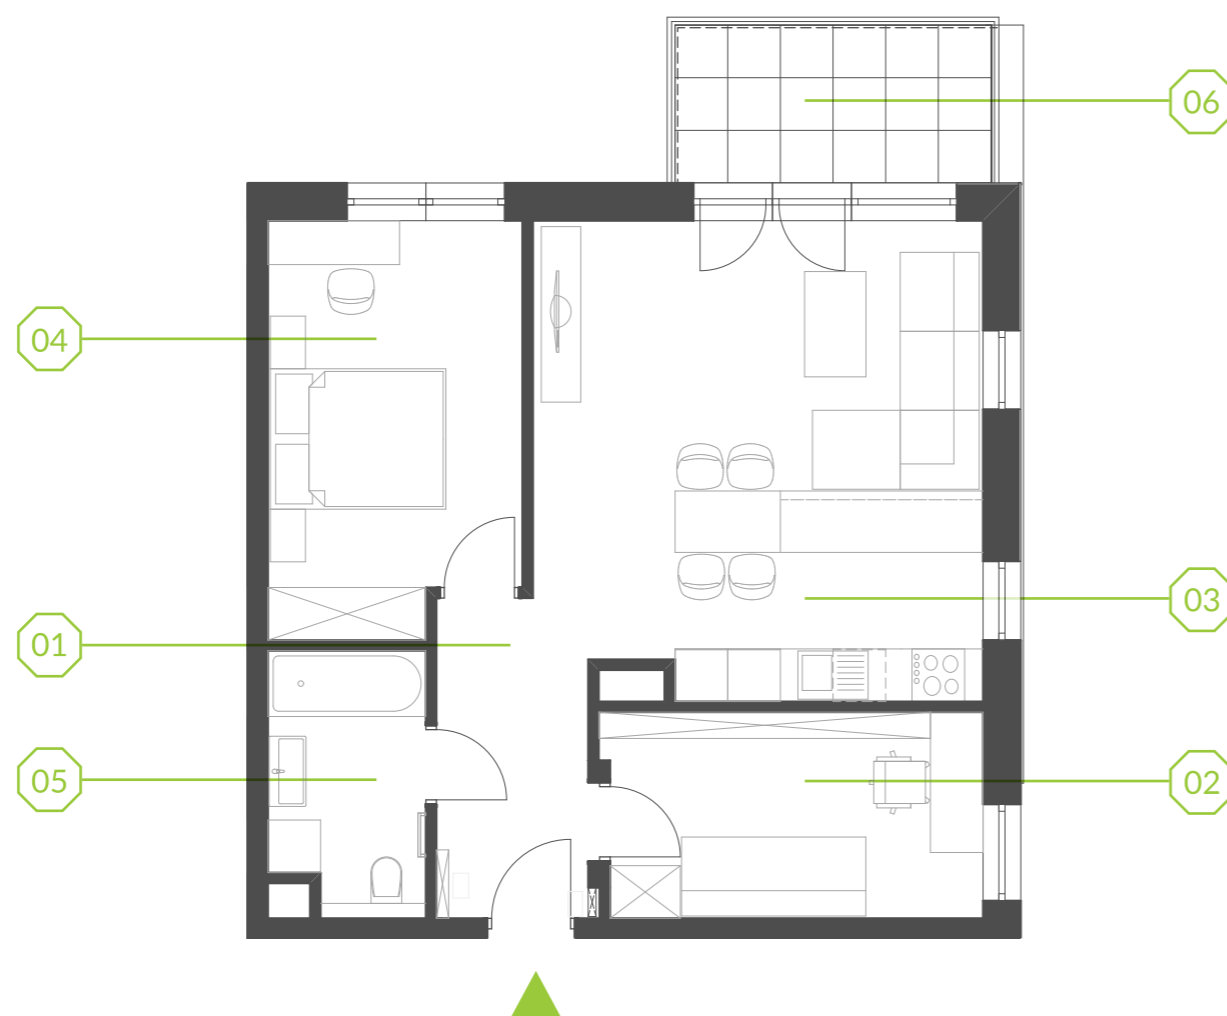

# PARK BAŻANTÓW

RZUT MIESZKANIA | 60.94 m<sup>2</sup>

## PARK BAŻANTÓW

Etap:	2
Piętro:	3
Liczba pokoi:	3
Nr mieszkania:	E.37
Pow. mieszkania:	<b>60.94 m<sup>2</sup></b>

01 hol	5.77 m <sup>2</sup>
02 pokój	9.92 m <sup>2</sup>
03 salon + aneks	27.12 m <sup>2</sup>
04 pokój	13.05 m <sup>2</sup>
05 łazienka	5.08 m <sup>2</sup>
06 balkon	6.48 m <sup>2</sup>