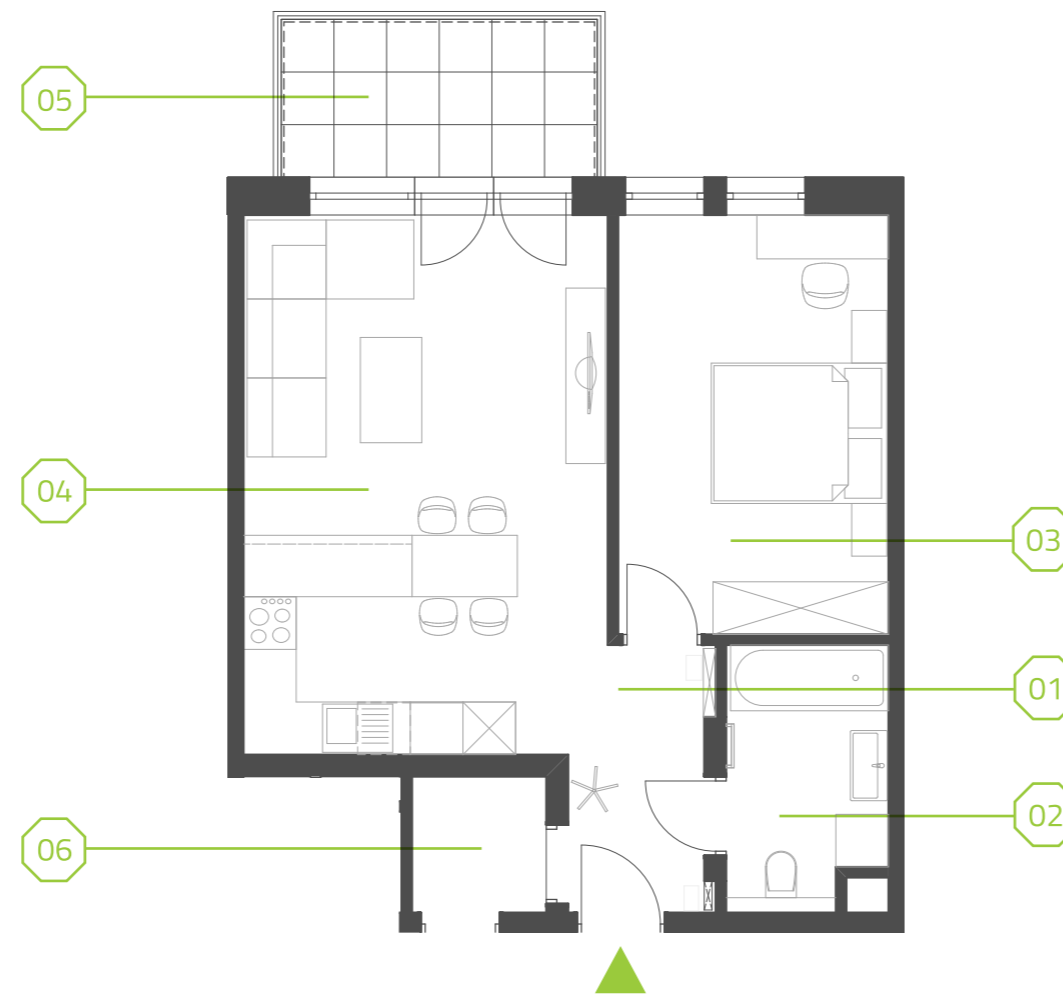

PARK BAŻANTÓW

RZUT MIESZKANIA | 49.30 m²

E.36

PARK BAŻANTÓW

Etap:	2
Piętro:	3
Liczba pokoi:	2
Nr mieszkania:	E.36
Pow. mieszkania:	49.30 m²

01 hol	4.18 m ²
02 łazienka	5.23 m ²
03 pokój	14.57 m ²
04 salon + aneks	25.32 m ²
05 balkon	6.48 m ²
06 komórka 26*	2.31 m ²