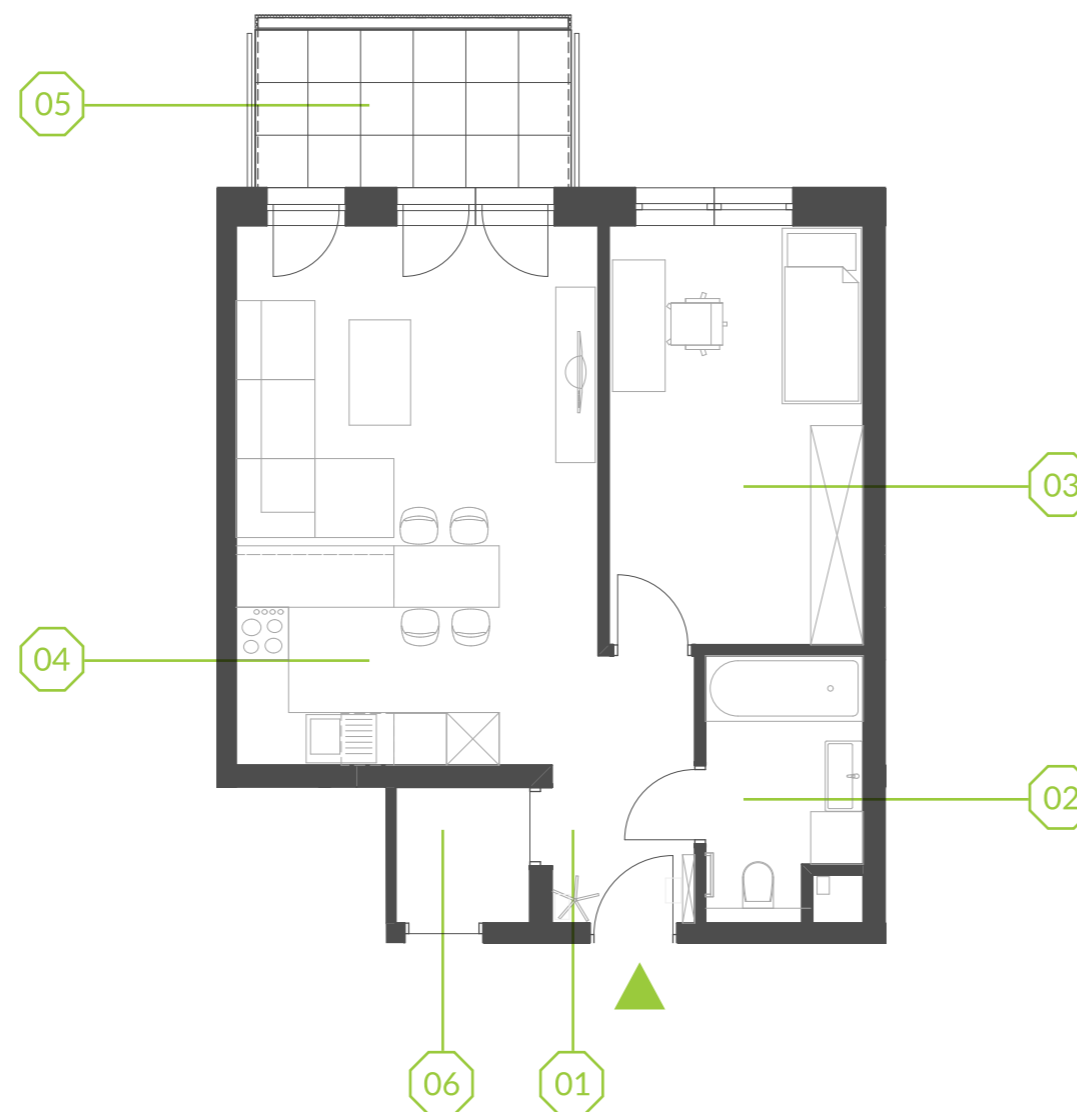

PARK BAŻANTÓW

RZUT MIESZKANIA | 48.04 m²

E.35

PARK BAŻANTÓW

Etap:	2
Piętro:	3
Liczba pokoi:	2
Nr mieszkania:	E.35
Pow. mieszkania:	48.04 m²

01 hol	4.22 m ²
02 łazienka	4.92 m ²
03 pokój	13.71 m ²
04 salon + aneks	25.19 m ²
05 balkon	6.48 m ²
06 komórka 24*	2.31 m ²