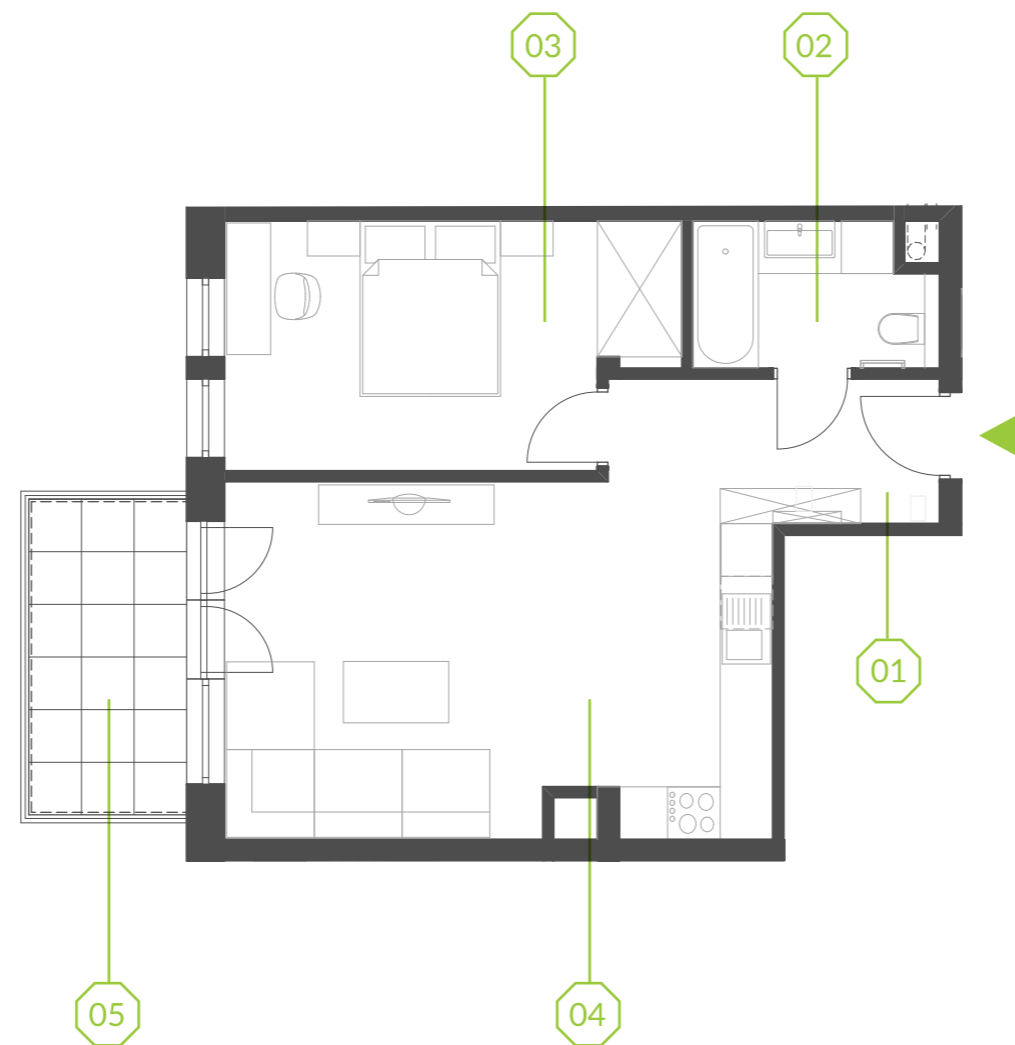

PARK BAŻANTÓW

RZUT MIESZKANIA | 47.86 m²

E.33

PARK BAŻANTÓW

Etap:	2
Piętro:	3
Liczba pokoi:	2
Nr mieszkania:	E.33
Pow. mieszkania:	47.86 m²

01 hol	5.23 m ²
02 łazienka	4.33 m ²
03 pokój	13.54 m ²
04 salon + aneks	24.76 m ²
05 balkon	6.48 m ²