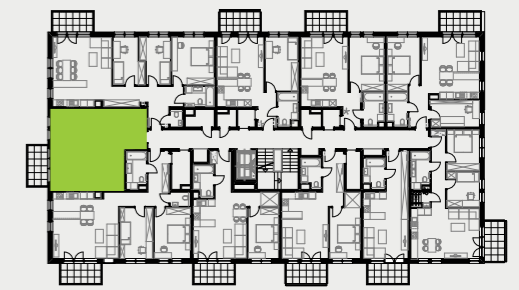

PARK BAŻANTÓW

RZUT MIESZKANIA | 47.86 m²

E.33

PARK BAŻANTÓW

Etap:	2
Piętro:	3
Liczba pokoi:	2
Nr mieszkania:	E.33
Pow. mieszkania:	47.86 m²

01 hol	5.23 m ²
02 łazienka	4.33 m ²
03 pokój	13.54 m ²
04 salon + aneks	24.76 m ²
05 balkon	6.48 m ²