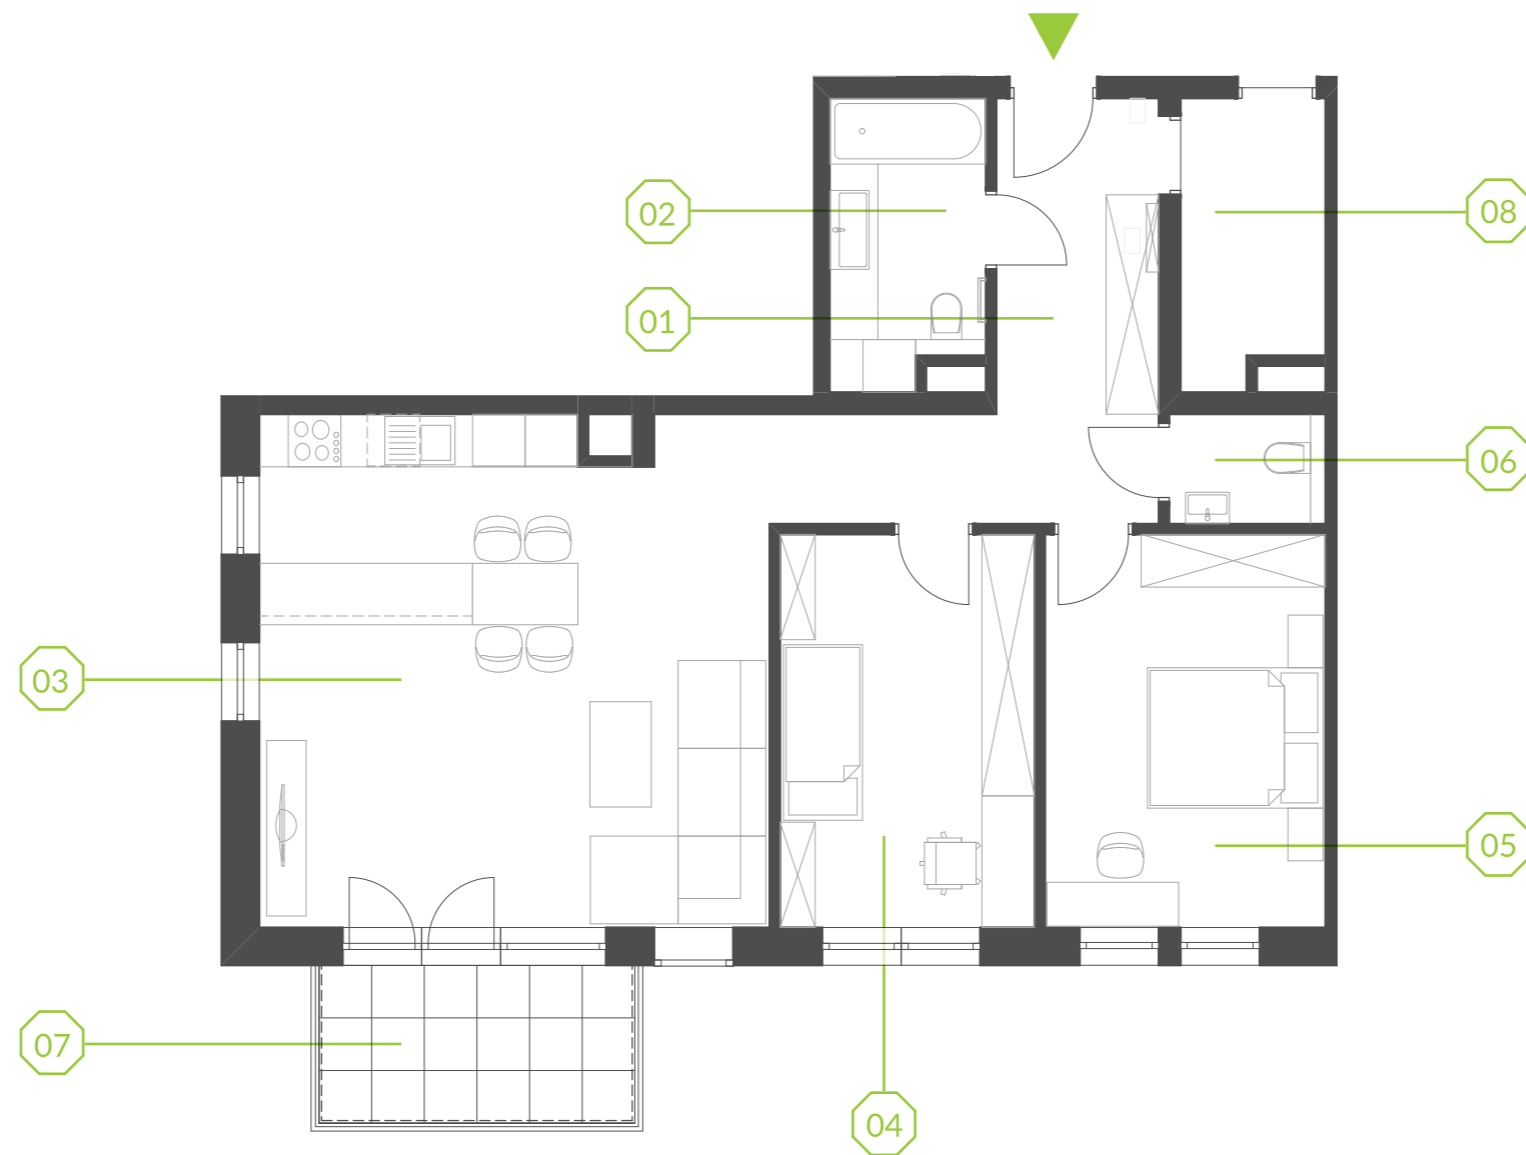

PARK BAŻANTÓW

RZUT MIESZKANIA | 79.96 m²

E.32

PARK BAŻANTÓW

Etap:	2
Piętro:	3
Liczba pokoi:	3
Nr mieszkania:	E.32
Pow. mieszkania:	79.96 m²

01 hol	12.02 m ²
02 łazienka	5.52 m ²
03 salon + aneks	33.25 m ²
04 pokój	12.85 m ²
05 pokój	14.16 m ²
06 wc	2.16 m ²
07 balkon	6.48 m ²
08 komórka 21*	5.05 m ²