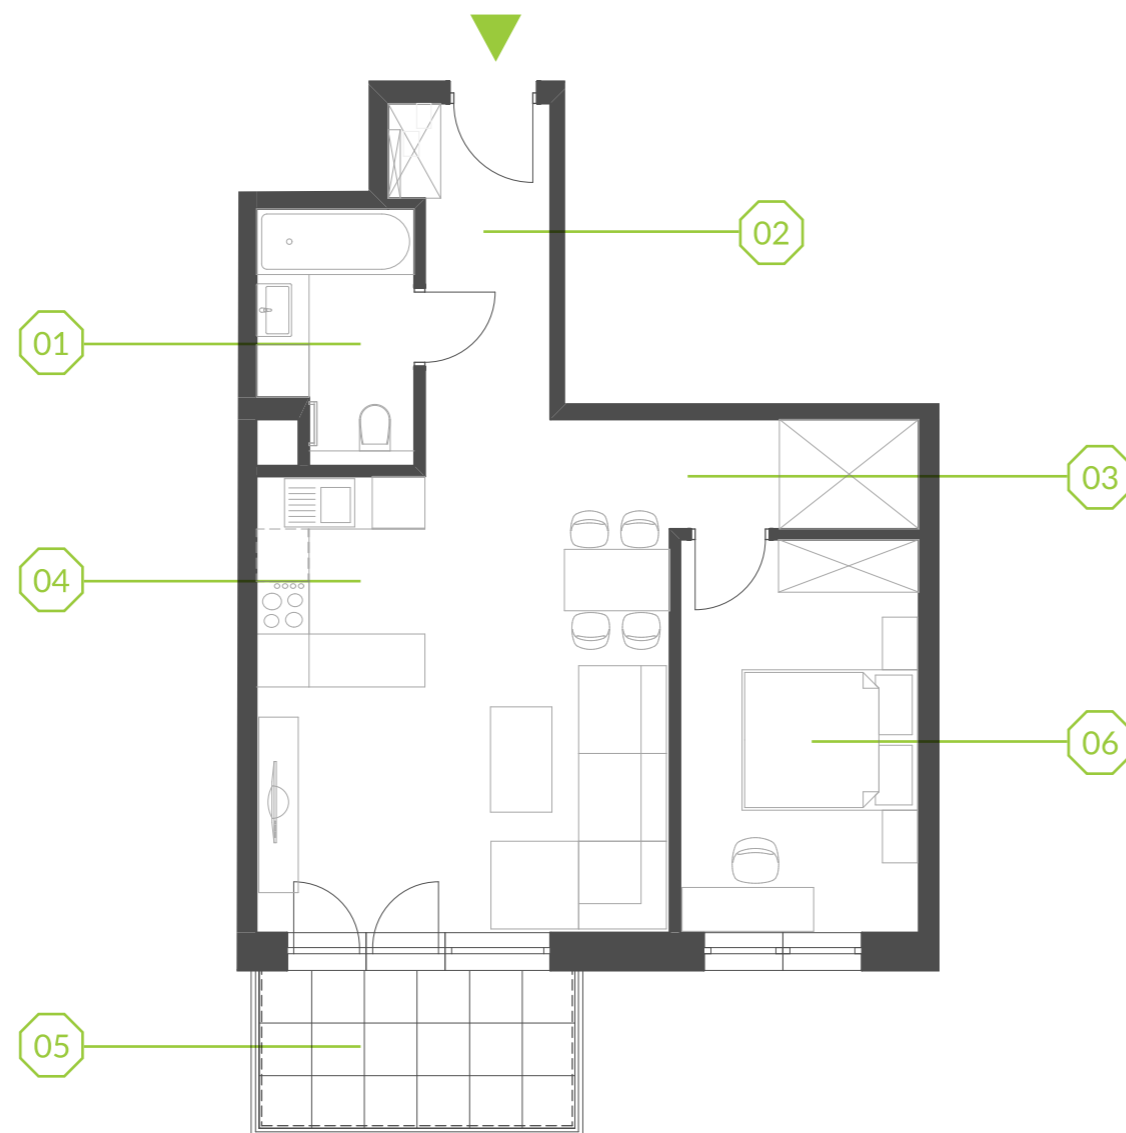

PARK BAŻANTÓW

RZUT MIESZKANIA | 51.81 m²

E.31

PARK BAŻANTÓW

Etap:	2
Piętro:	3
Liczba pokoi:	2
Nr mieszkania:	E.31
Pow. mieszkania:	51.81 m²

01 hol	5.49 m ²
02 łazienka	4.71 m ²
03 salon + aneks	26.10 m ²
04 przedpokój	3.47 m ²
05 pokój	12.04 m ²
06 balkon	6.48 m ²