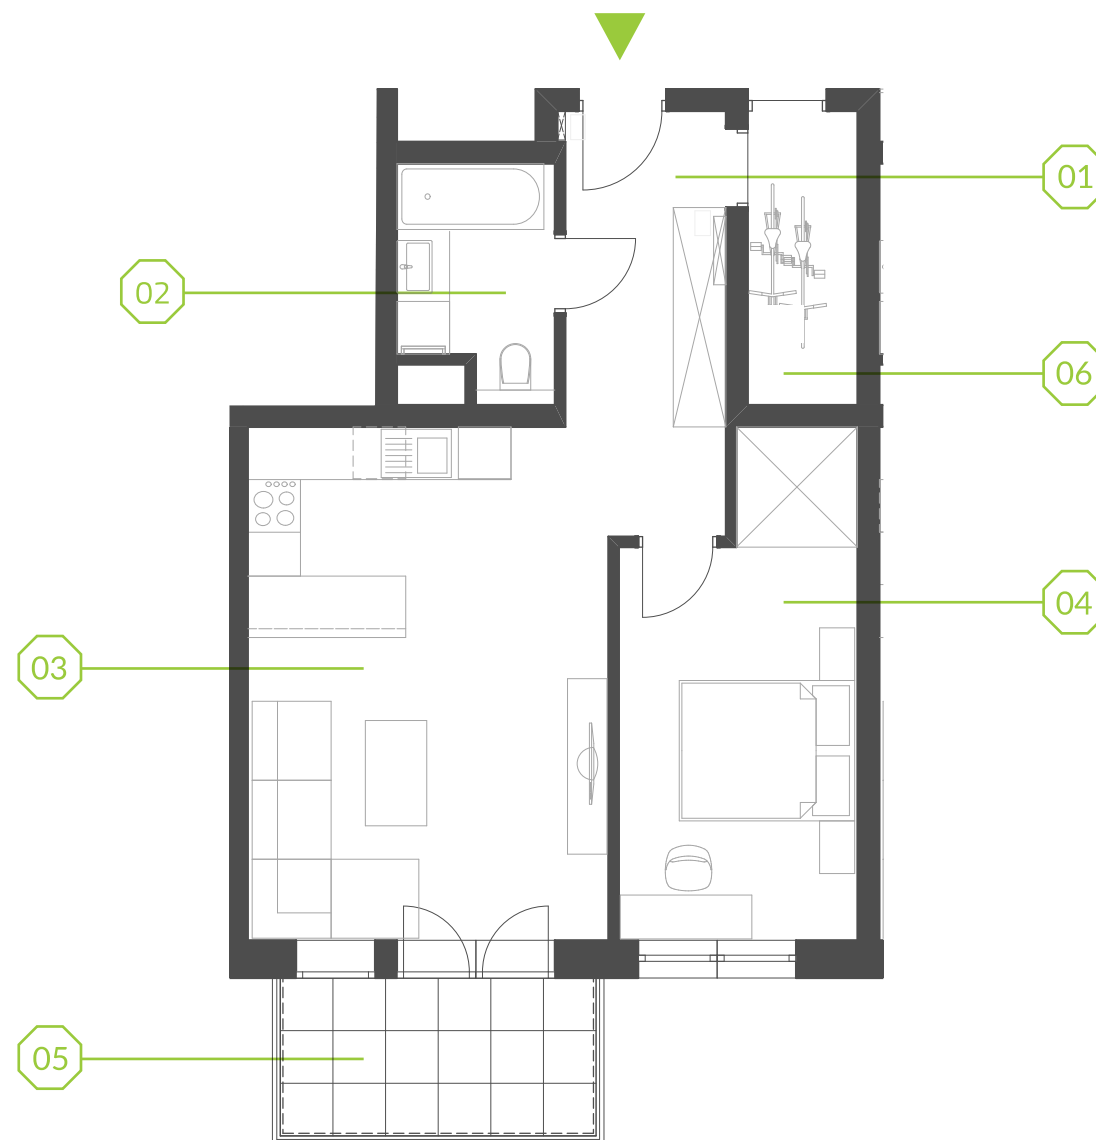

PARK BAŻANTÓW

RZUT MIESZKANIA | 50.23 m²

E.30

PARK BAŻANTÓW

Etap:	2
Piętro:	2
Liczba pokoi:	2
Nr mieszkania:	E.30
Pow. mieszkania:	50.23 m²

01 hol	8.13 m ²
02 łazienka	4.34 m ²
03 salon + aneks	23.85 m ²
04 pokój	13.91 m ²
05 balkon	6.48 m ²
06 komórka 20*	4.10 m ²