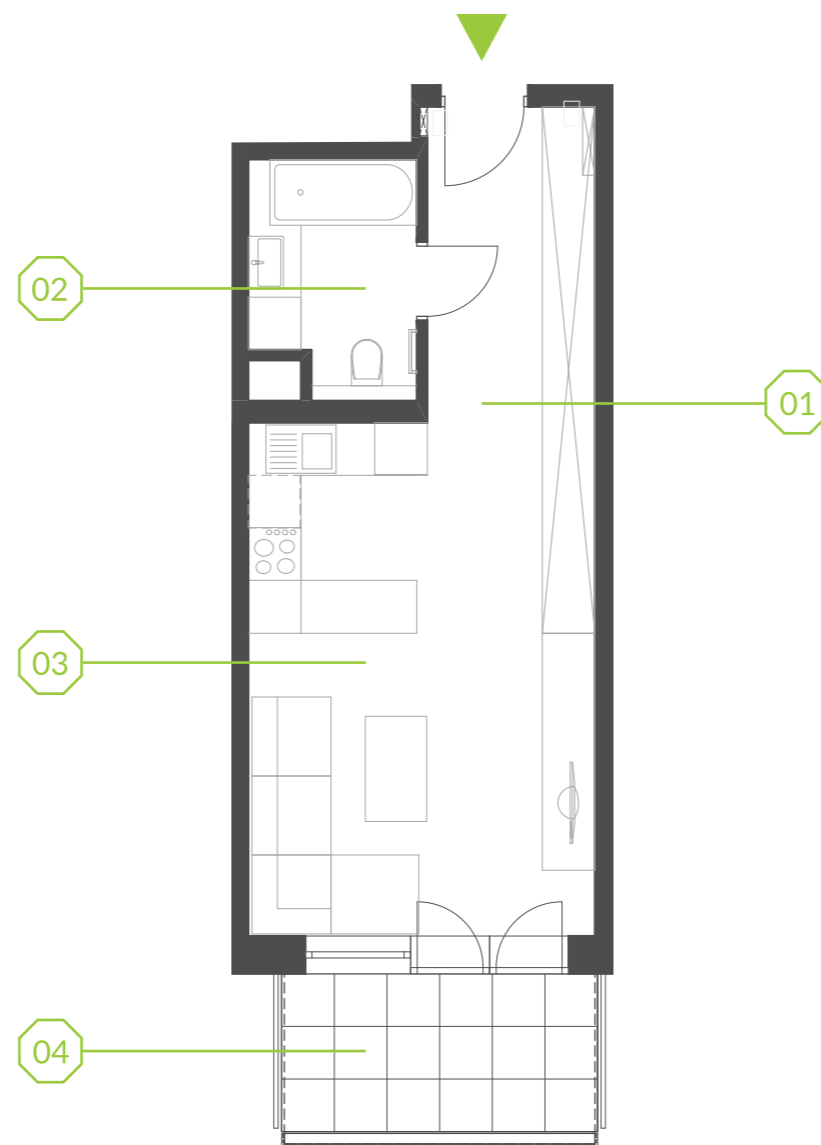

PARK BAŻANTÓW

RZUT MIESZKANIA | 34.45 m²

E.29

PARK BAŻANTÓW

Etap:	2
Piętro:	2
Liczba pokoi:	1
Nr mieszkania:	E.29
Pow. mieszkania:	34.45 m²

01 hol	6.77 m ²
02 łazienka	4.77 m ²
03 salon + aneks	22.91 m ²
04 balkon	6.48 m ²