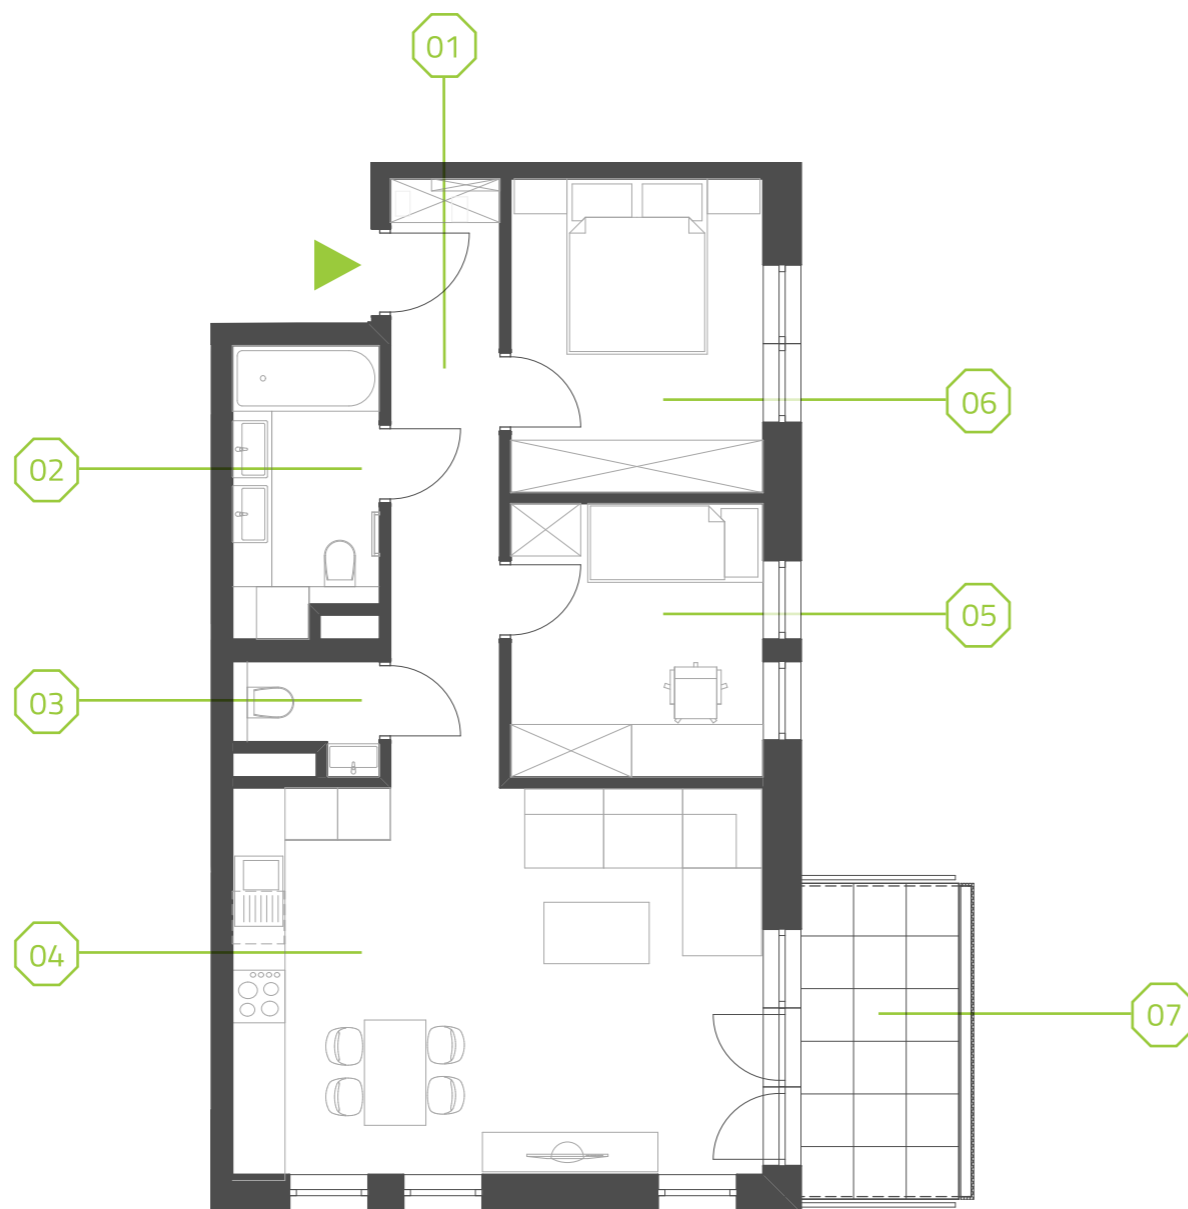

PARK BAŻANTÓW

RZUT MIESZKANIA | 60.97 m²

E.28

PARK BAŻANTÓW

Etap:	2
Piętro:	2
Liczba pokoi:	3
Nr mieszkania:	E.28
Pow. mieszkania:	60.97 m²

01 hol	8.51 m ²
02 łazienka	5.21 m ²
03 wc	1.73 m ²
04 salon + aneks	26.47 m ²
05 pokój	8.87 m ²
06 pokój	10.18 m ²
07 balkon	6.48 m ²