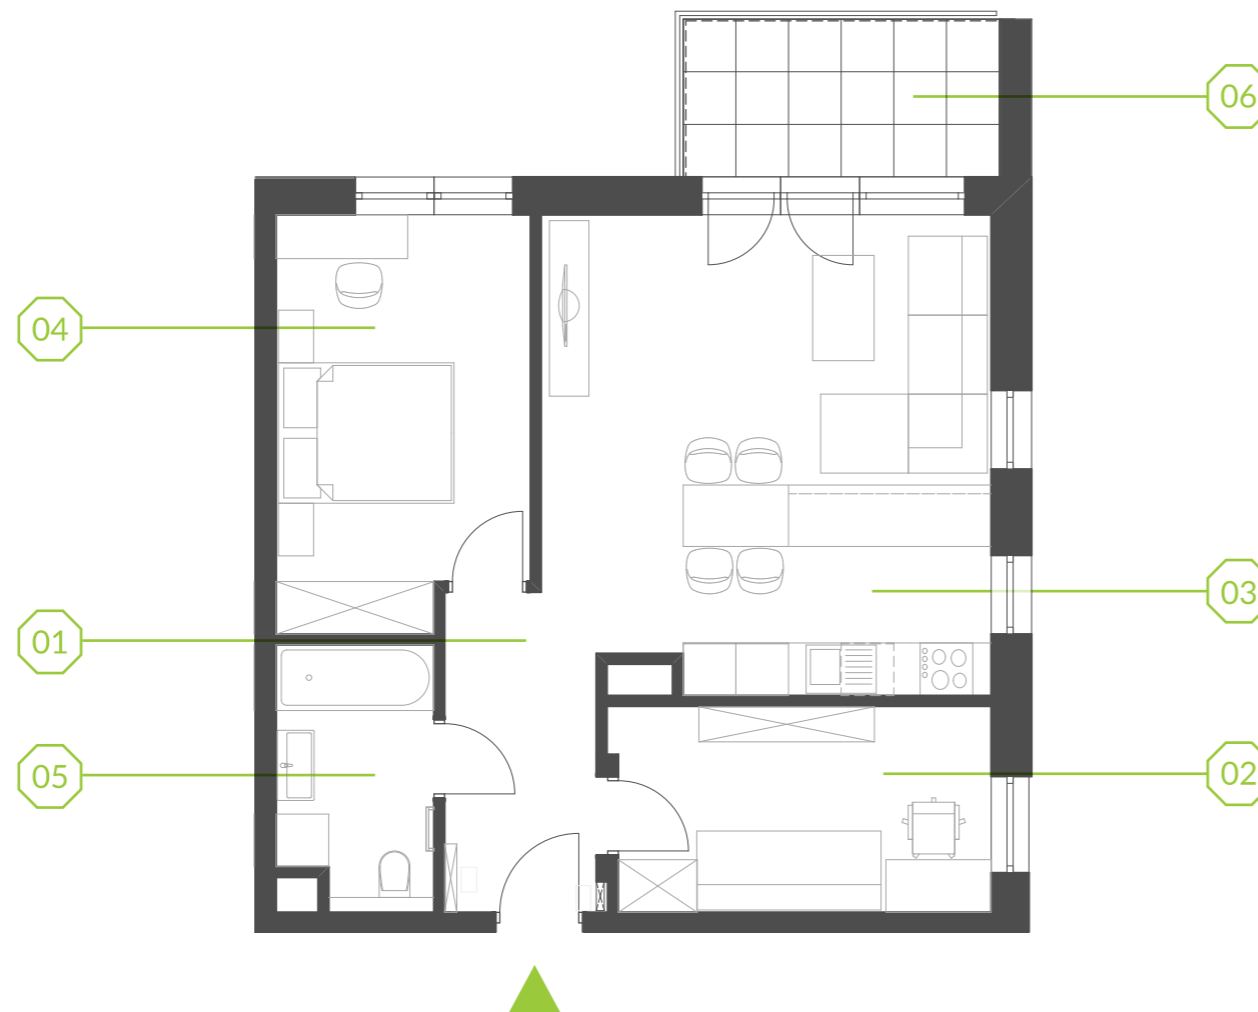

PARK BAŻANTÓW

RZUT MIESZKANIA | 60.94 m²

E.27

PARK BAŻANTÓW

Etap:	2
Piętro:	2
Liczba pokoi:	3
Nr mieszkania:	E.27
Pow. mieszkania:	60.94 m²

01 hol	5.77 m ²
02 pokój	9.92 m ²
03 salon + aneks	27.12 m ²
04 pokój	13.05 m ²
05 łazienka	5.08 m ²
06 balkon	6.48 m ²