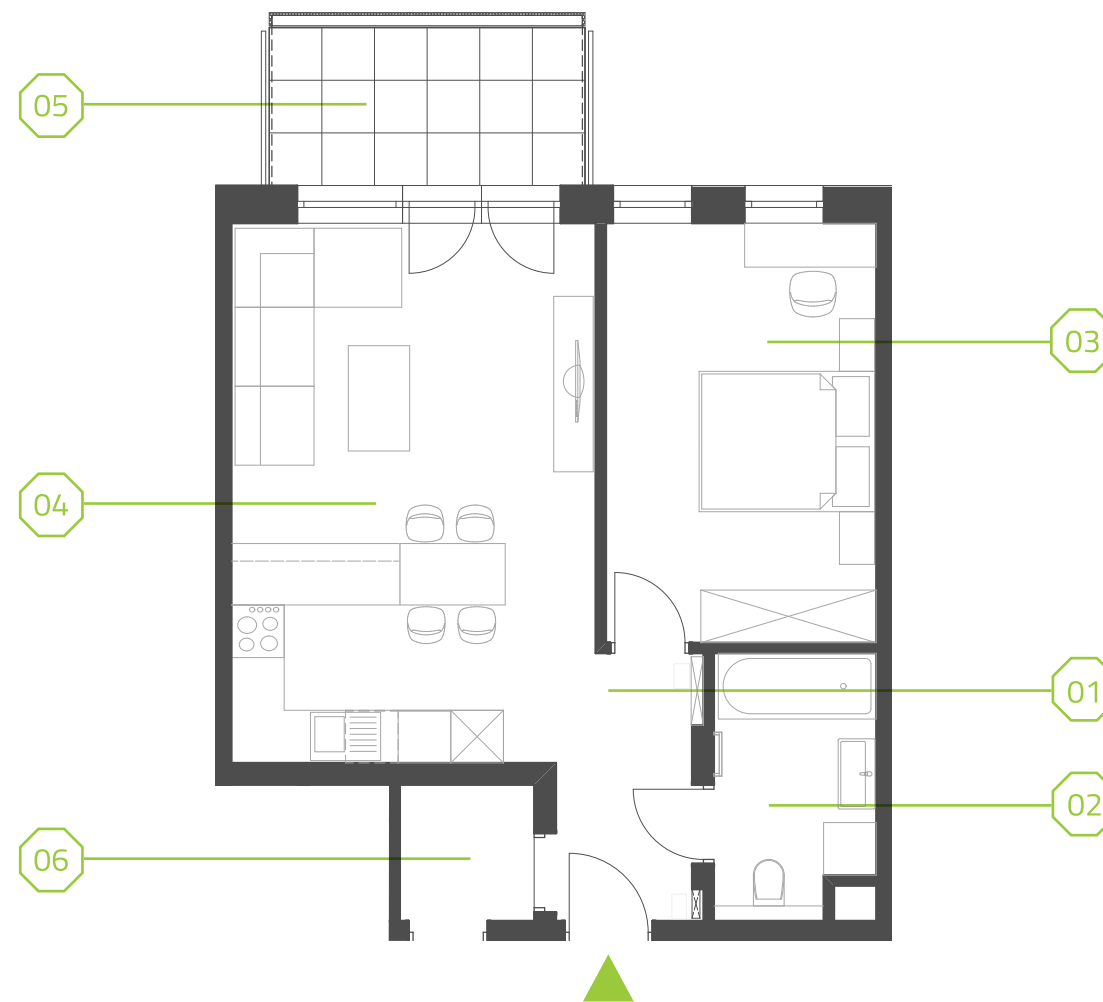

PARK BAŻANTÓW

RZUT MIESZKANIA | 49.30 m²

E.26

PARK BAŻANTÓW

Etap:	2
Piętro:	2
Liczba pokoi:	2
Nr mieszkania:	E.26
Pow. mieszkania:	49.30 m²

01 hol	4.18 m ²
02 łazienka	5.23 m ²
03 pokój	14.57 m ²
04 salon + aneks	25.32 m ²
05 balkon	6.48 m ²
06 komórka 19*	2.31 m ²