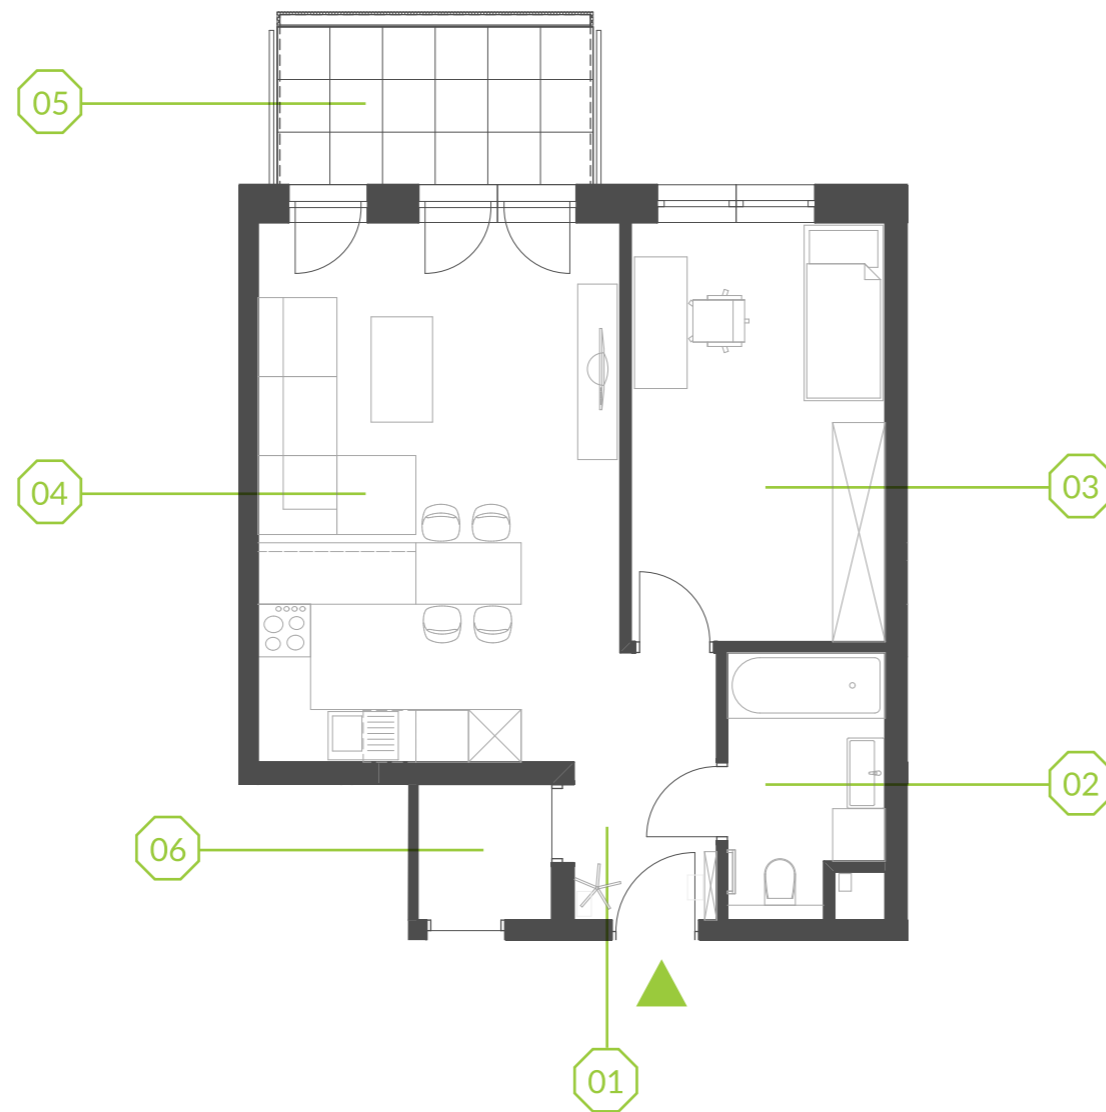

PARK BAŻANTÓW

RZUT MIESZKANIA | 48.04 m²

E.25

PARK BAŻANTÓW

Etap:	2
Piętro:	2
Liczba pokoi:	2
Nr mieszkania:	E.25
Pow. mieszkania:	48.04 m²

01 hol	4.22 m ²
02 łazienka	4.92 m ²
03 pokój	13.71 m ²
04 salon + aneks	25.19 m ²
05 balkon	6.48 m ²
06 komórka 17*	2.31 m ²