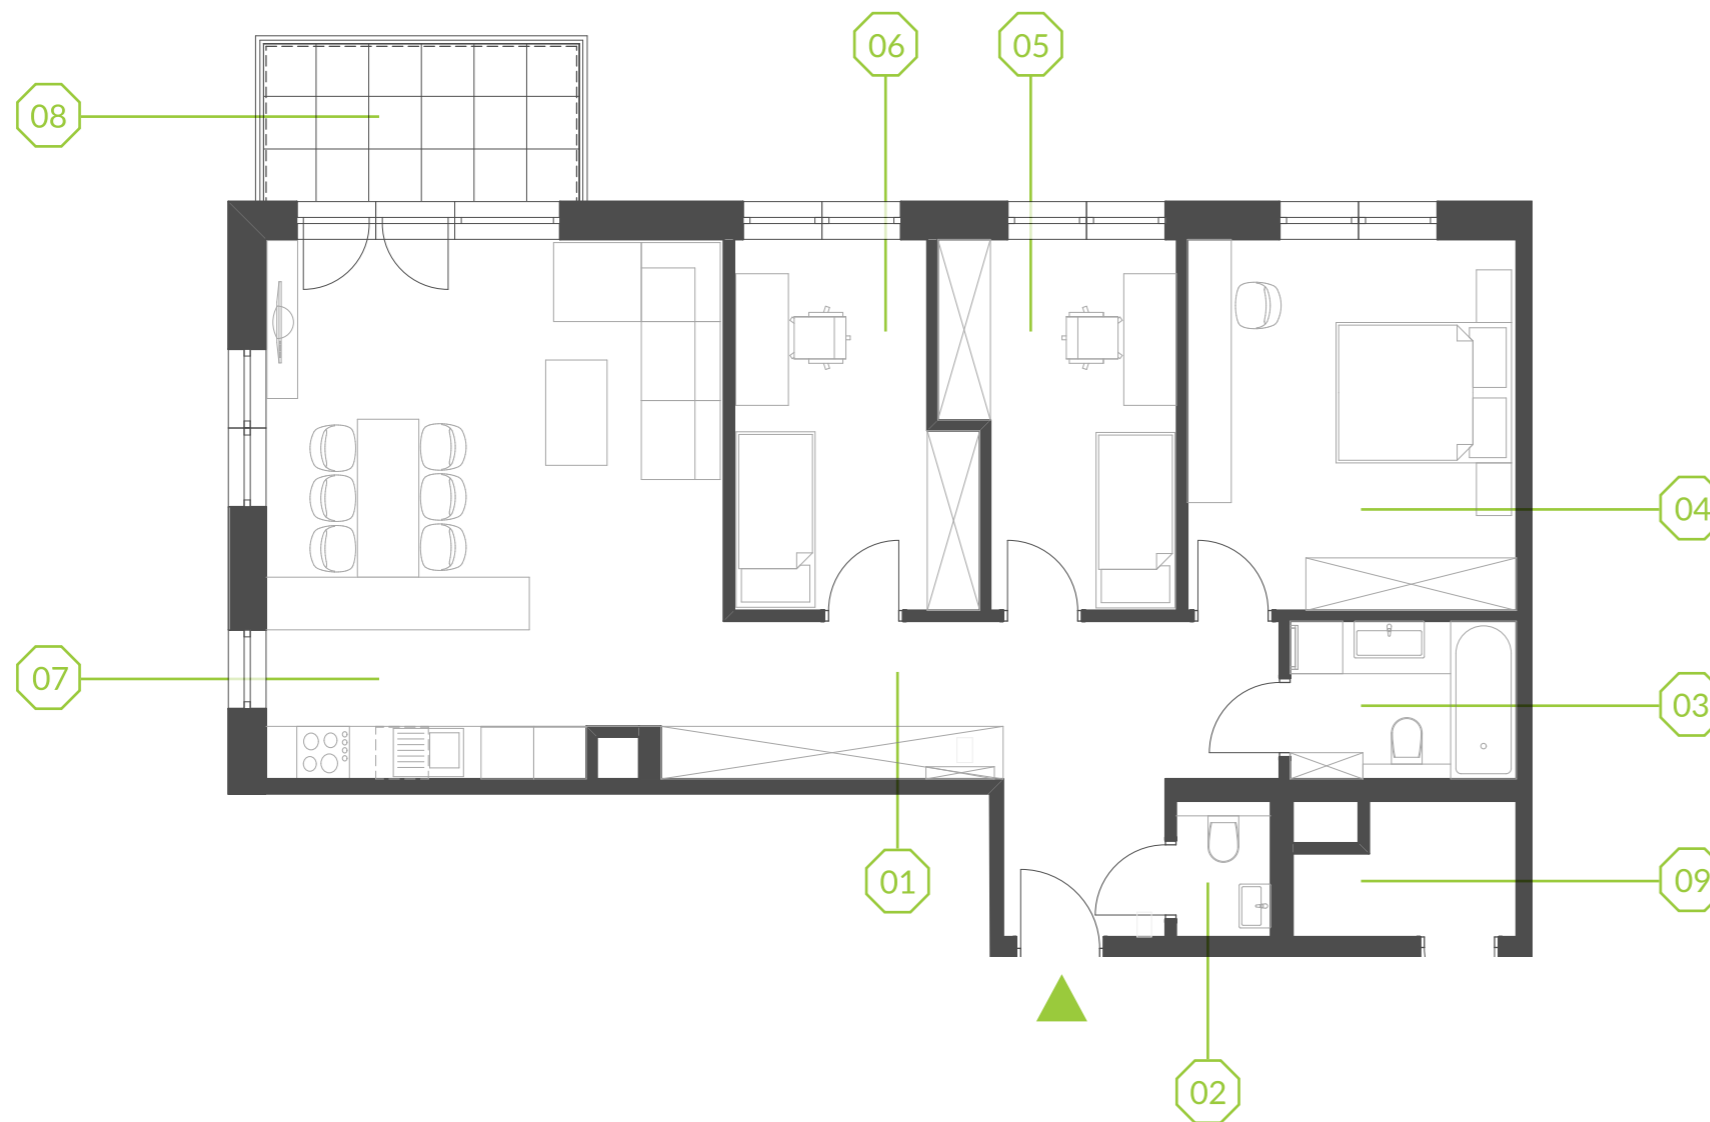

PARK BAŻANTÓW

RZUT MIESZKANIA | 88.22 m²

E.24

PARK BAŻANTÓW

Etap:	2
Piętro:	2
Liczba pokoi:	4
Nr mieszkania:	E.24
Pow. mieszkania:	88.22 m²

01 hol	14.53 m ²
02 wc	1.62 m ²
03 sypialnia	4.56 m ²
04 sypialnia	15.70 m ²
05 sypialnia	10.09 m ²
06 sypialnia	10.40 m ²
07 salon + aneks	31.32 m ²
08 balkon	6.48 m ²
09 komórka 15*	3.35 m ²