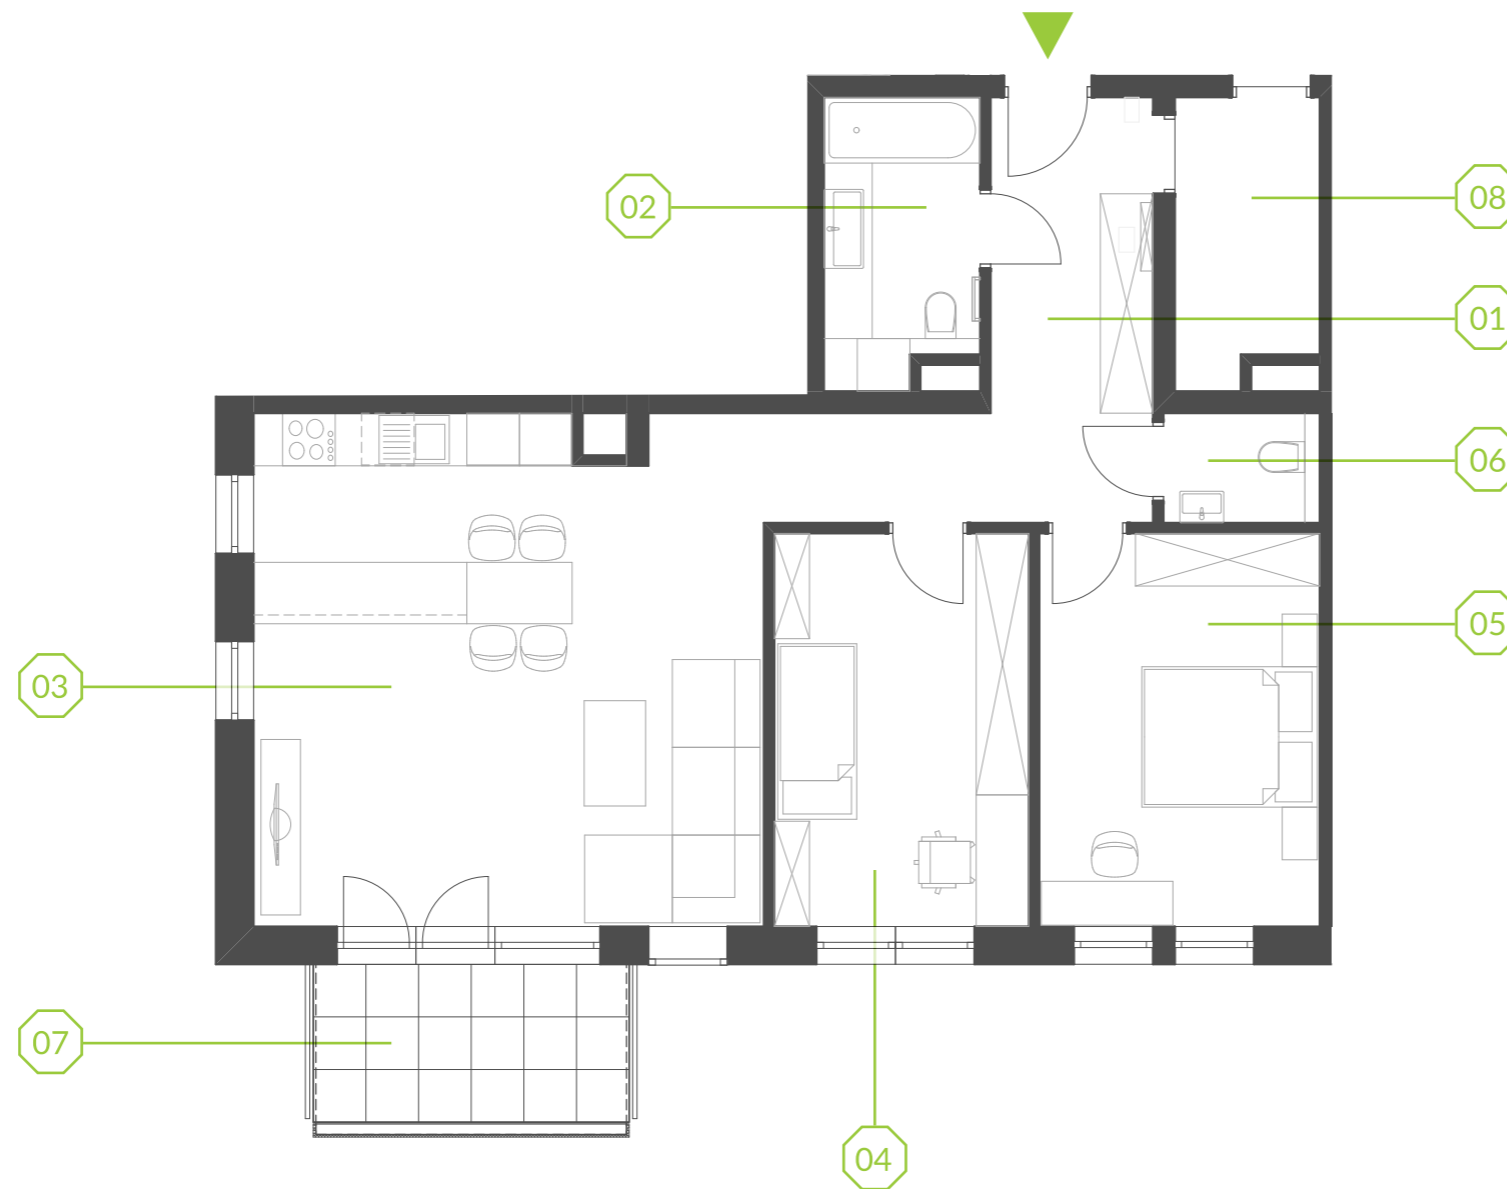

# PARK BAŻANTÓW

RZUT MIESZKANIA | 79.96 m<sup>2</sup>

## E.22

Etap:	2
Piętro:	2
Liczba pokoi:	3
Nr mieszkania:	E.22
Pow. mieszkania:	<b>79.96 m<sup>2</sup></b>

01 hol	12.02 m <sup>2</sup>
02 łazienka	5.52 m <sup>2</sup>
03 salon + aneks	33.25 m <sup>2</sup>
04 pokój	12.85 m <sup>2</sup>
05 pokój	14.16 m <sup>2</sup>
06 wc	2.16 m <sup>2</sup>
07 balkon	6.48 m <sup>2</sup>
08 komórka 14*	5.05 m <sup>2</sup>