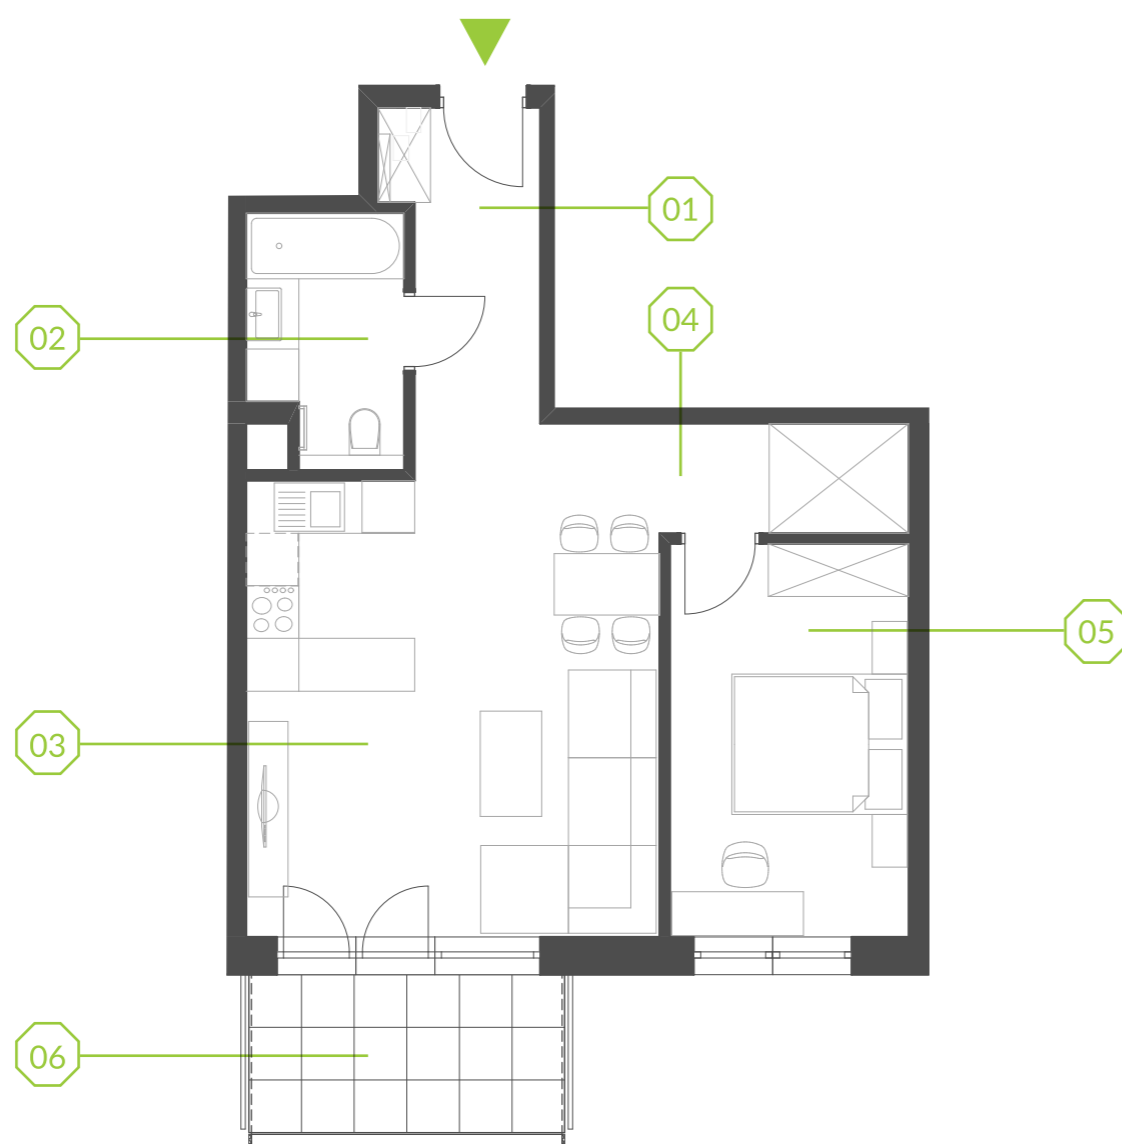

PARK BAŻANTÓW

RZUT MIESZKANIA | 51.81 m²

E.21

PARK BAŻANTÓW

Etap:	2
Piętro:	2
Liczba pokoi:	2
Nr mieszkania:	E.21
Pow. mieszkania:	51.81 m²

01 hol	5.49 m ²
02 łazienka	4.71 m ²
03 salon + aneks	26.10 m ²
04 przedpokój	3.47 m ²
05 pokój	12.04 m ²
06 balkon	6.48 m ²