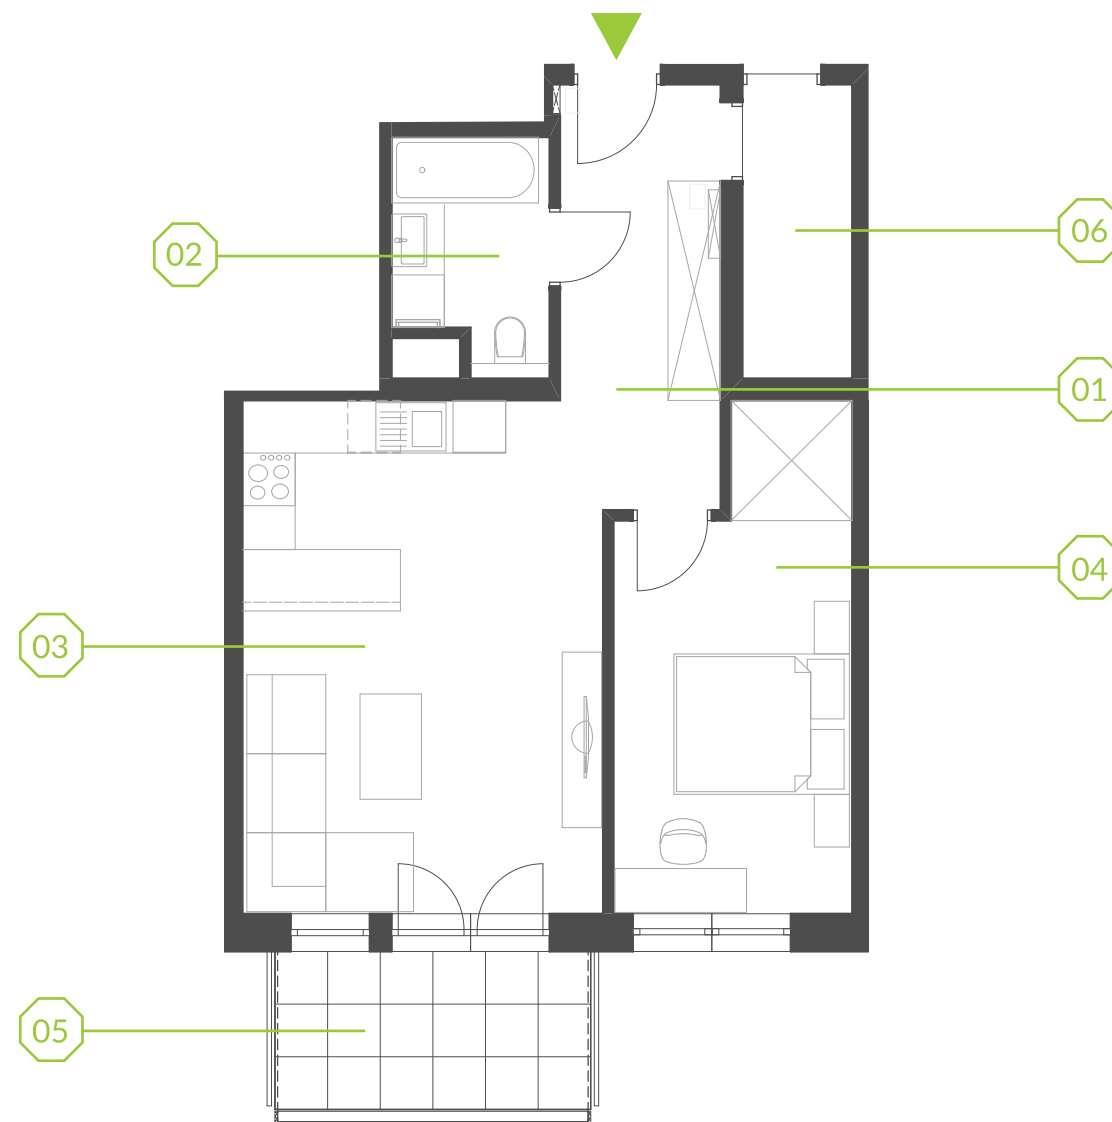

PARK BAŻANTÓW

RZUT MIESZKANIA | 50.23 m²

E.20

PARK BAŻANTÓW

Etap:	2
Piętro:	1
Liczba pokoi:	2
Nr mieszkania:	E.20
Pow. mieszkania:	50.23 m²

01 hol	8.13 m ²
02 łazienka	4.34 m ²
03 salon + aneks	23.85 m ²
04 pokój	13.91 m ²
05 balkon	6.48 m ²
06 komórka 13*	4.10 m ²