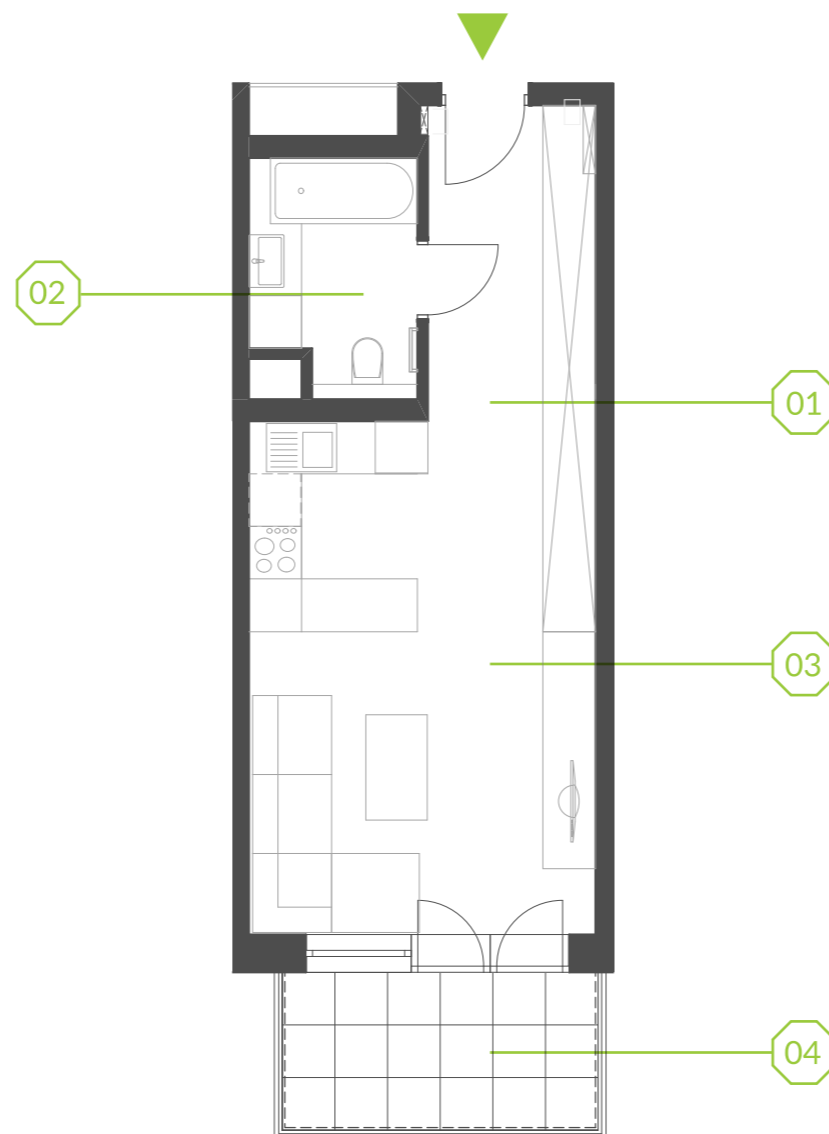

PARK BAŻANTÓW

RZUT MIESZKANIA | 34.45 m²

E.19

PARK BAŻANTÓW

Etap:	2
Piętro:	1
Liczba pokoi:	1
Nr mieszkania:	D.19
Pow. mieszkania:	34.45 m²

01 hol	6.77 m ²
02 łazienka	4.77 m ²
03 salon + aneks	22.91 m ²
04 balkon	6.48 m ²