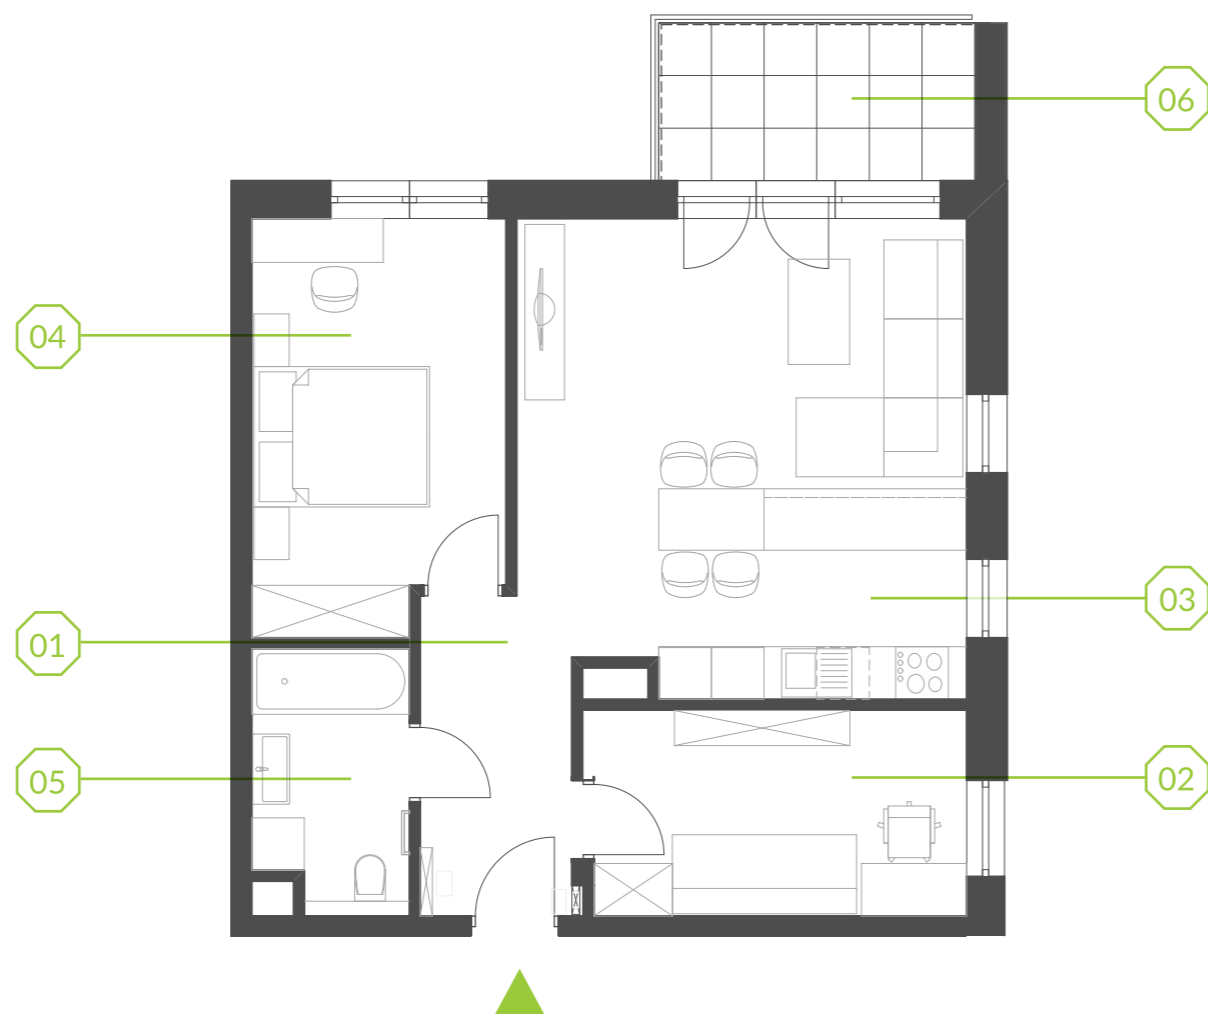

# PARK BAŻANTÓW

RZUT MIESZKANIA | 60.94 m<sup>2</sup>

E.17

PARK BAŻANTÓW

Etap:	2
Piętro:	1
Liczba pokoi:	3
Nr mieszkania:	E.17
Pow. mieszkania:	<b>60.94 m<sup>2</sup></b>

01 hol	5.77 m <sup>2</sup>
02 pokój	9.92 m <sup>2</sup>
03 salon + aneks	27.12 m <sup>2</sup>
04 pokój	13.05 m <sup>2</sup>
05 łazienka	5.08 m <sup>2</sup>
06 balkon	6.48 m <sup>2</sup>