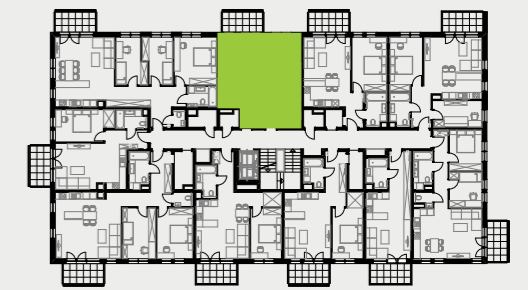

PARK BAŻANTÓW

RZUT MIESZKANIA | 48.04 m²

E.15

PARK BAŻANTÓW

Etap:	2
Piętro:	1
Liczba pokoi:	2
Nr mieszkania:	E.15
Pow. mieszkania:	48.04 m²

01 hol	4.22 m ²
02 łazienka	4.92 m ²
03 pokój	13.71 m ²
04 salon + aneks	25.19 m ²
05 balkon	6.48 m ²
06 komórka 10*	2.31 m ²