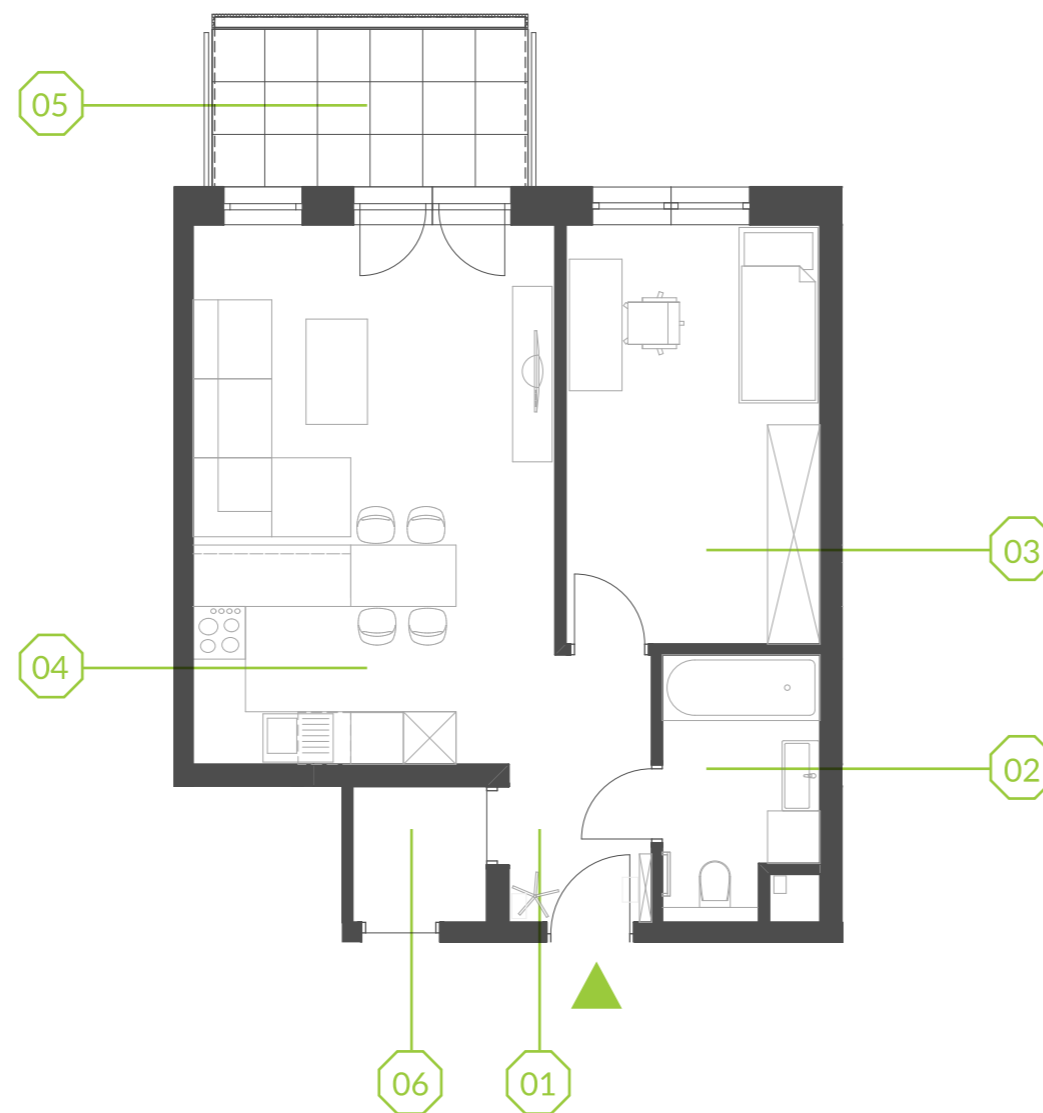

PARK BAŻANTÓW

RZUT MIESZKANIA | 48.04 m²

E.15

PARK BAŻANTÓW

Etap:	2
Piętro:	1
Liczba pokoi:	2
Nr mieszkania:	E.15
Pow. mieszkania:	48.04 m²

01 hol	4.22 m ²
02 łazienka	4.92 m ²
03 pokój	13.71 m ²
04 salon + aneks	25.19 m ²
05 balkon	6.48 m ²
06 komórka 10*	2.31 m ²