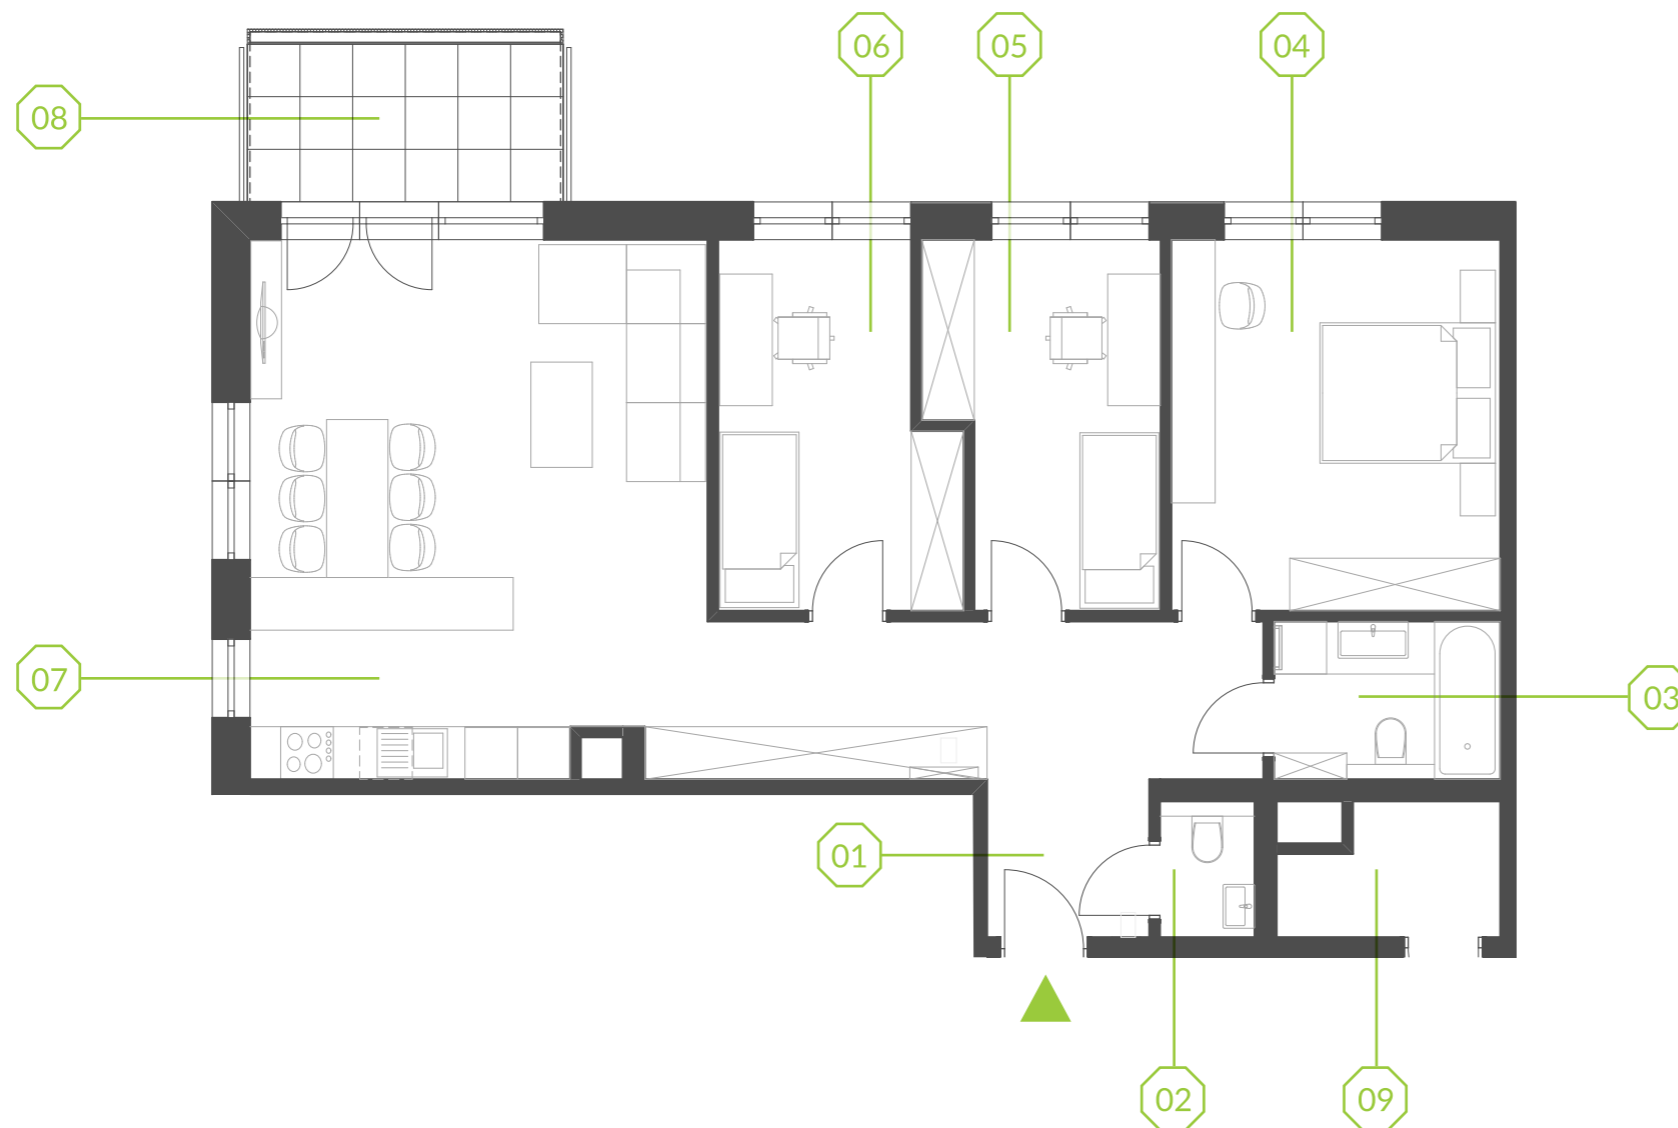

PARK BAŻANTÓW

RZUT MIESZKANIA | 88.22 m²

E.14

PARK BAŻANTÓW

Etap:	2
Piętro:	1
Liczba pokoi:	4
Nr mieszkania:	E.14
Pow. mieszkania:	88.22 m²
01 hol	14.53 m ²
02 wc	1.62 m ²
03 łazienka	4.56 m ²
04 pokój	15.70 m ²
05 pokój	10.09 m ²
06 pokój	10.40 m ²
07 salon + aneks	31.32 m ²
08 balkon	6.48 m ²
09 komórka 8*	3.35 m ²