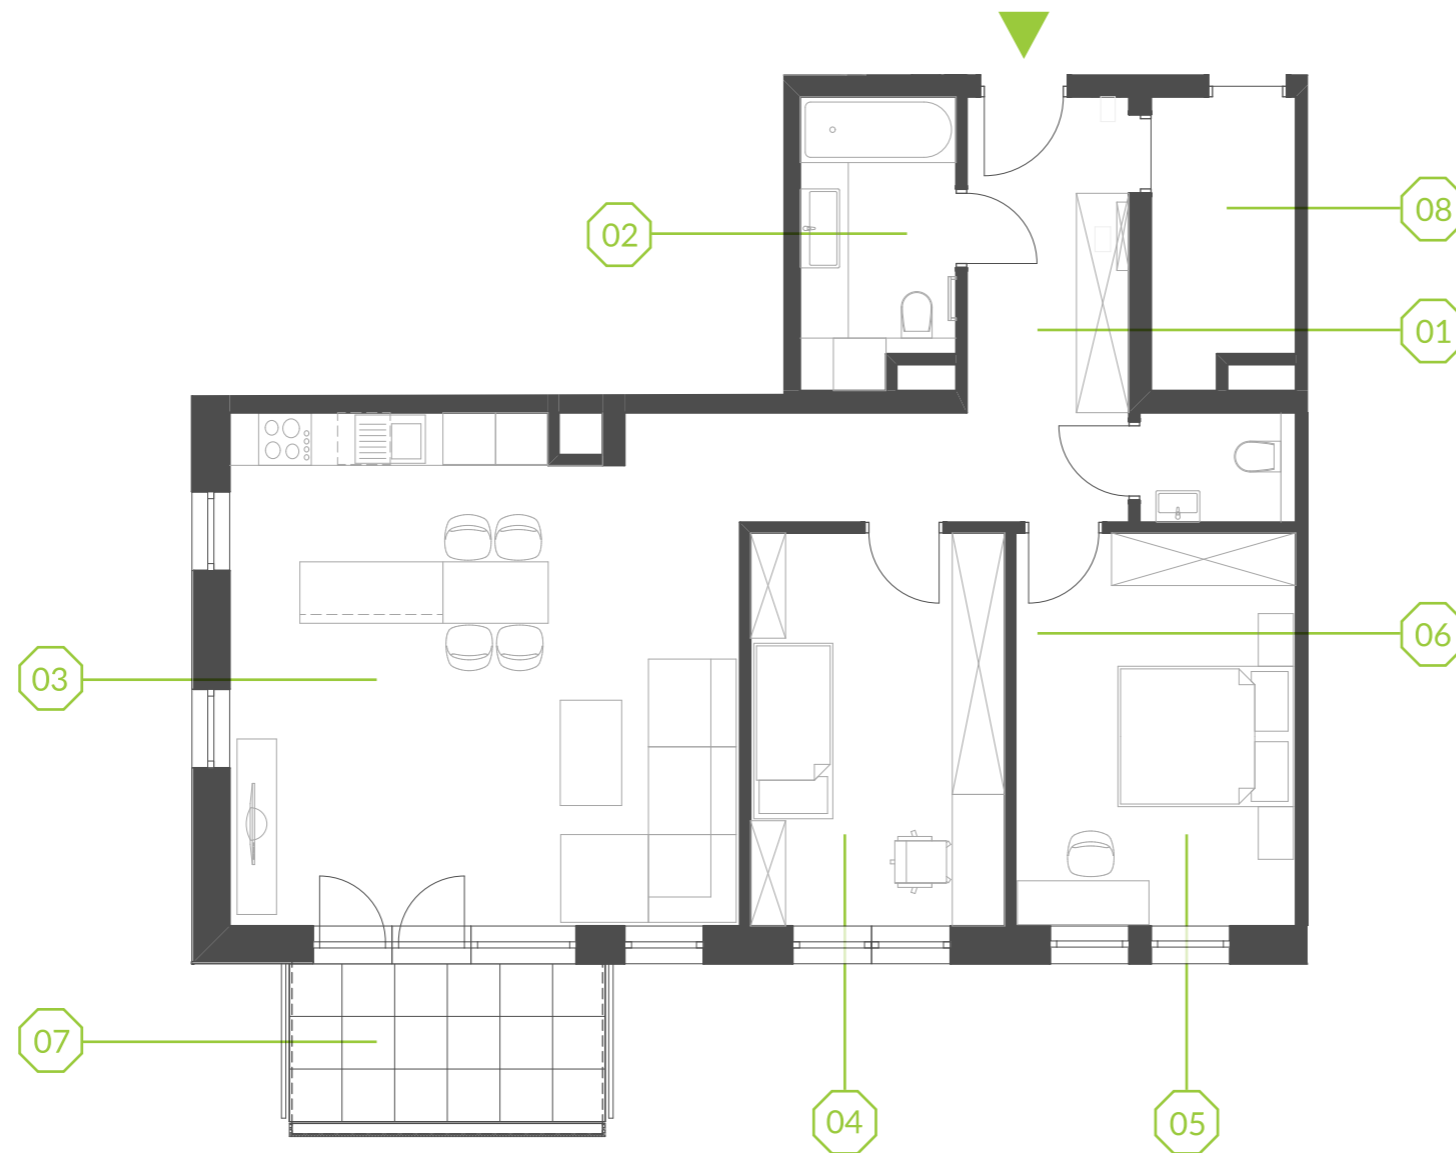

PARK BAŻANTÓW

RZUT MIESZKANIA | 79.96 m²

E.12

PARK BAŻANTÓW

Etap:	2
Piętro:	1
Liczba pokoi:	3
Nr mieszkania:	E.12
Pow. mieszkania:	79.96 m²

01 hol	12.02 m ²
02 łazienka	5.52 m ²
03 salon + aneks	33.25 m ²
04 pokój	12.85 m ²
05 pokój	14.16 m ²
06 wc	2.16 m ²
07 balkon	6.48 m ²
08 komórka 7*	5.05 m ²