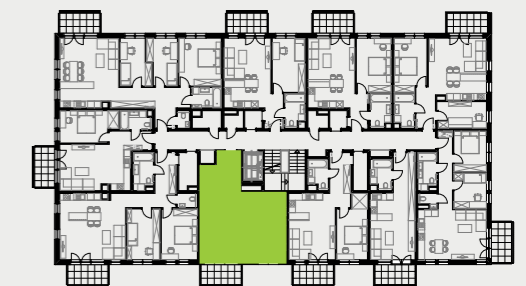

PARK BAŻANTÓW

RZUT MIESZKANIA | 51.81 m²

E.11

PARK BAŻANTÓW

Etap:	2
Piętro:	1
Liczba pokoi:	2
Nr mieszkania:	E.11
Pow. mieszkania:	51.81 m²

01 hol	5.49 m ²
02 łazienka	4.71 m ²
03 salon + aneks	26.10 m ²
04 przedpokój	3.47 m ²
05 pokój	12.04 m ²
06 balkon	6.48 m ²