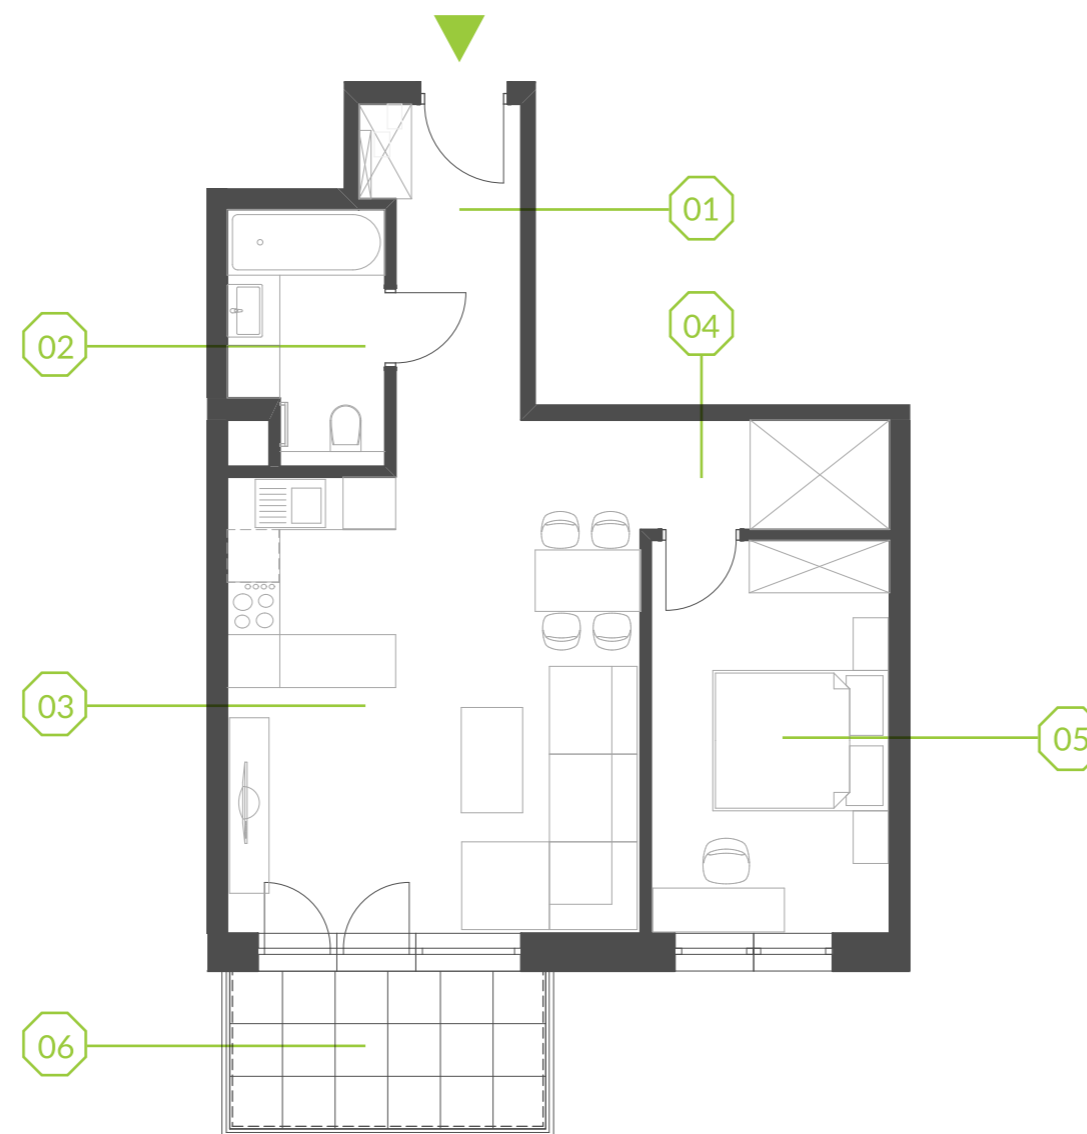

PARK BAŻANTÓW

RZUT MIESZKANIA | 51.81 m²

E.11

PARK BAŻANTÓW

Etap:	2
Piętro:	1
Liczba pokoi:	2
Nr mieszkania:	E.11
Pow. mieszkania:	51.81 m²

01 hol	5.49 m ²
02 łazienka	4.71 m ²
03 salon + aneks	26.10 m ²
04 przedpokój	3.47 m ²
05 pokój	12.04 m ²
06 balkon	6.48 m ²