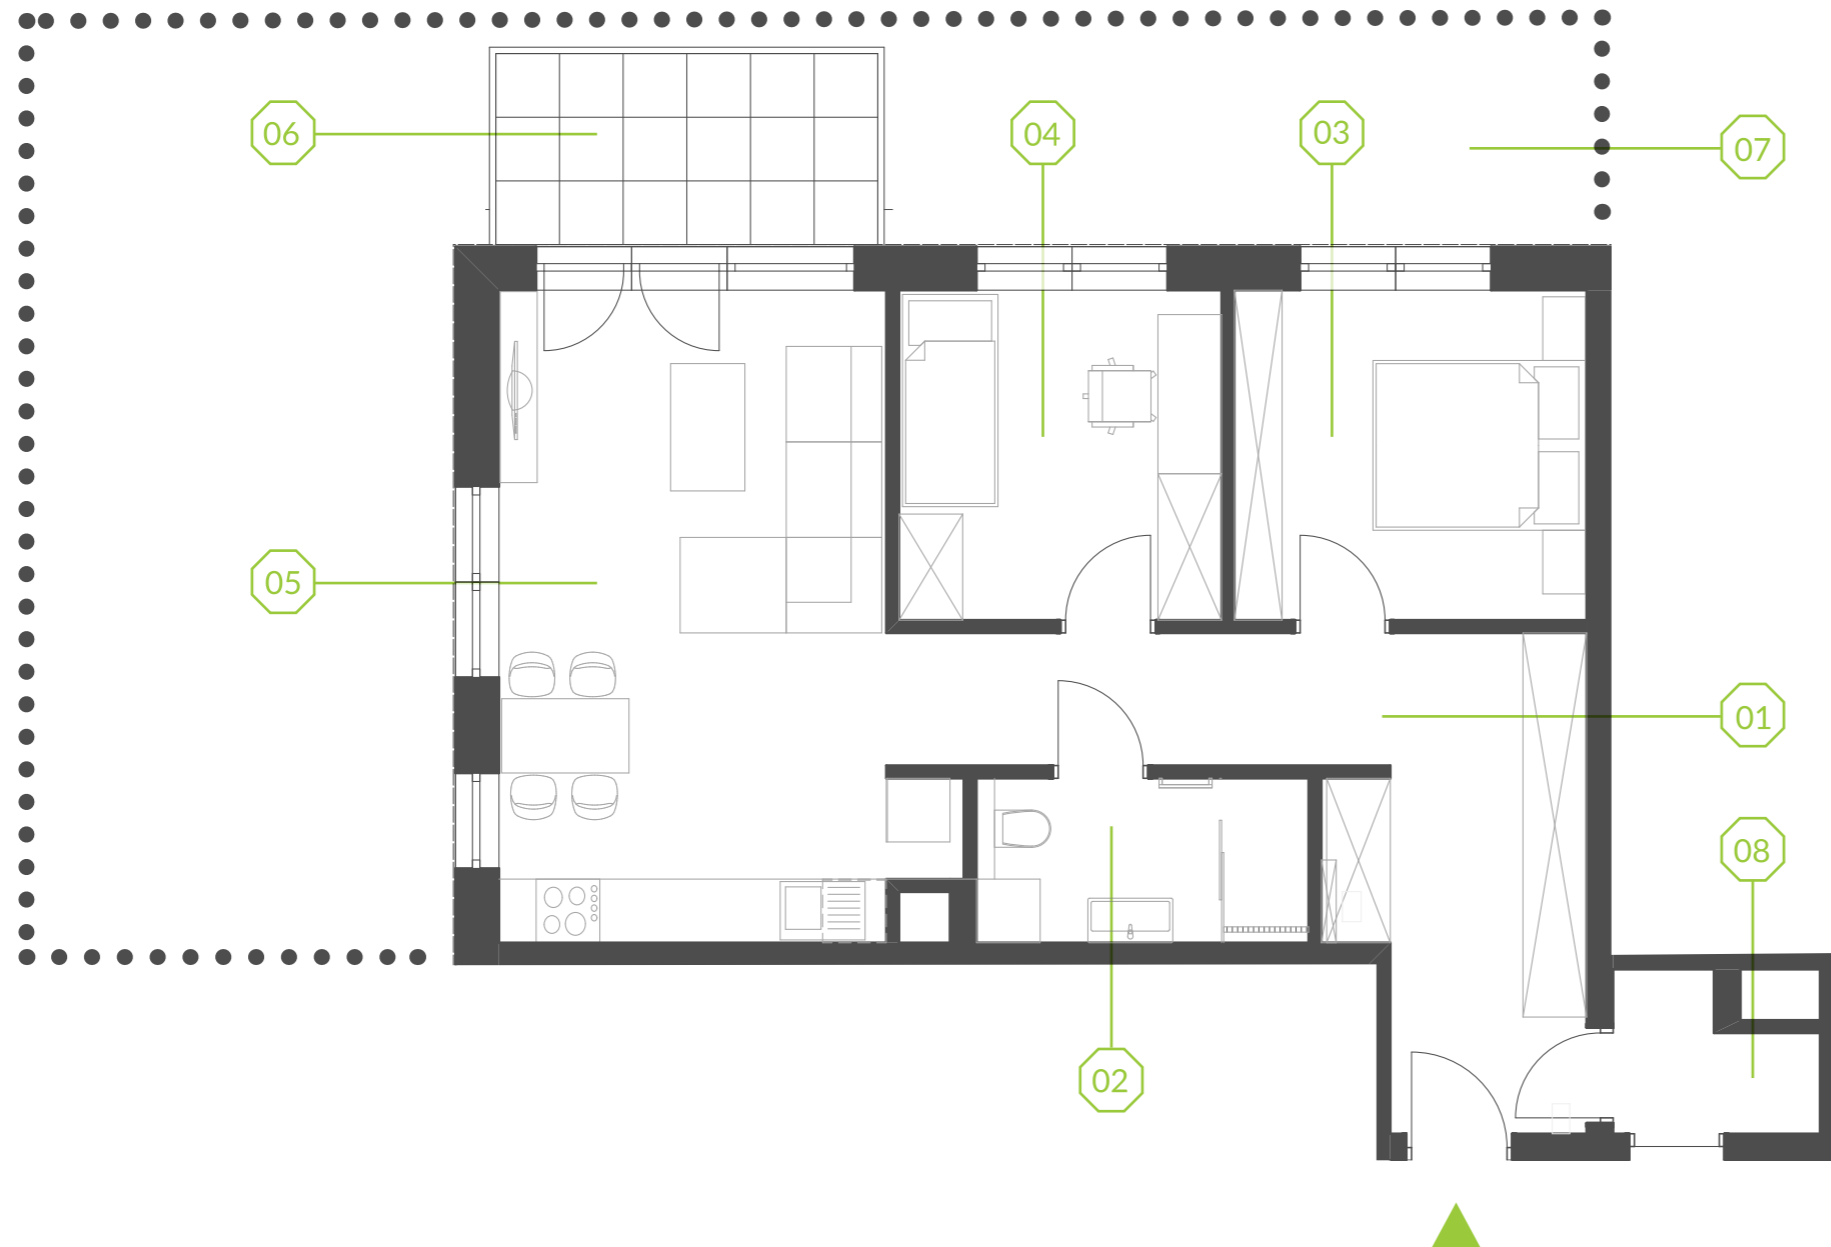

PARK BAŻANTÓW

RZUT MIESZKANIA | 62.66 m²

E.9

PARK BAŻANTÓW

| | |
|------------------|----------------------------|
| Etap: | 2 |
| Piętro: | 0 |
| Liczba pokoi: | 3 |
| Nr mieszkania: | E.9 |
| Pow. mieszkania: | 62.66 m² |

| | |
|------------------|----------------------------|
| 01 hol | 15.44 m ² |
| 02 łazienka | 4.76 m ² |
| 03 pokój | 10.20 m ² |
| 04 pokój | 9.33 m ² |
| 05 salon + aneks | 22.93 m ² |
| 06 taras | 6.48 m ² |
| 07 ogród | około 58.00 m ² |
| 08 komórka 5* | 2.35 m ² |