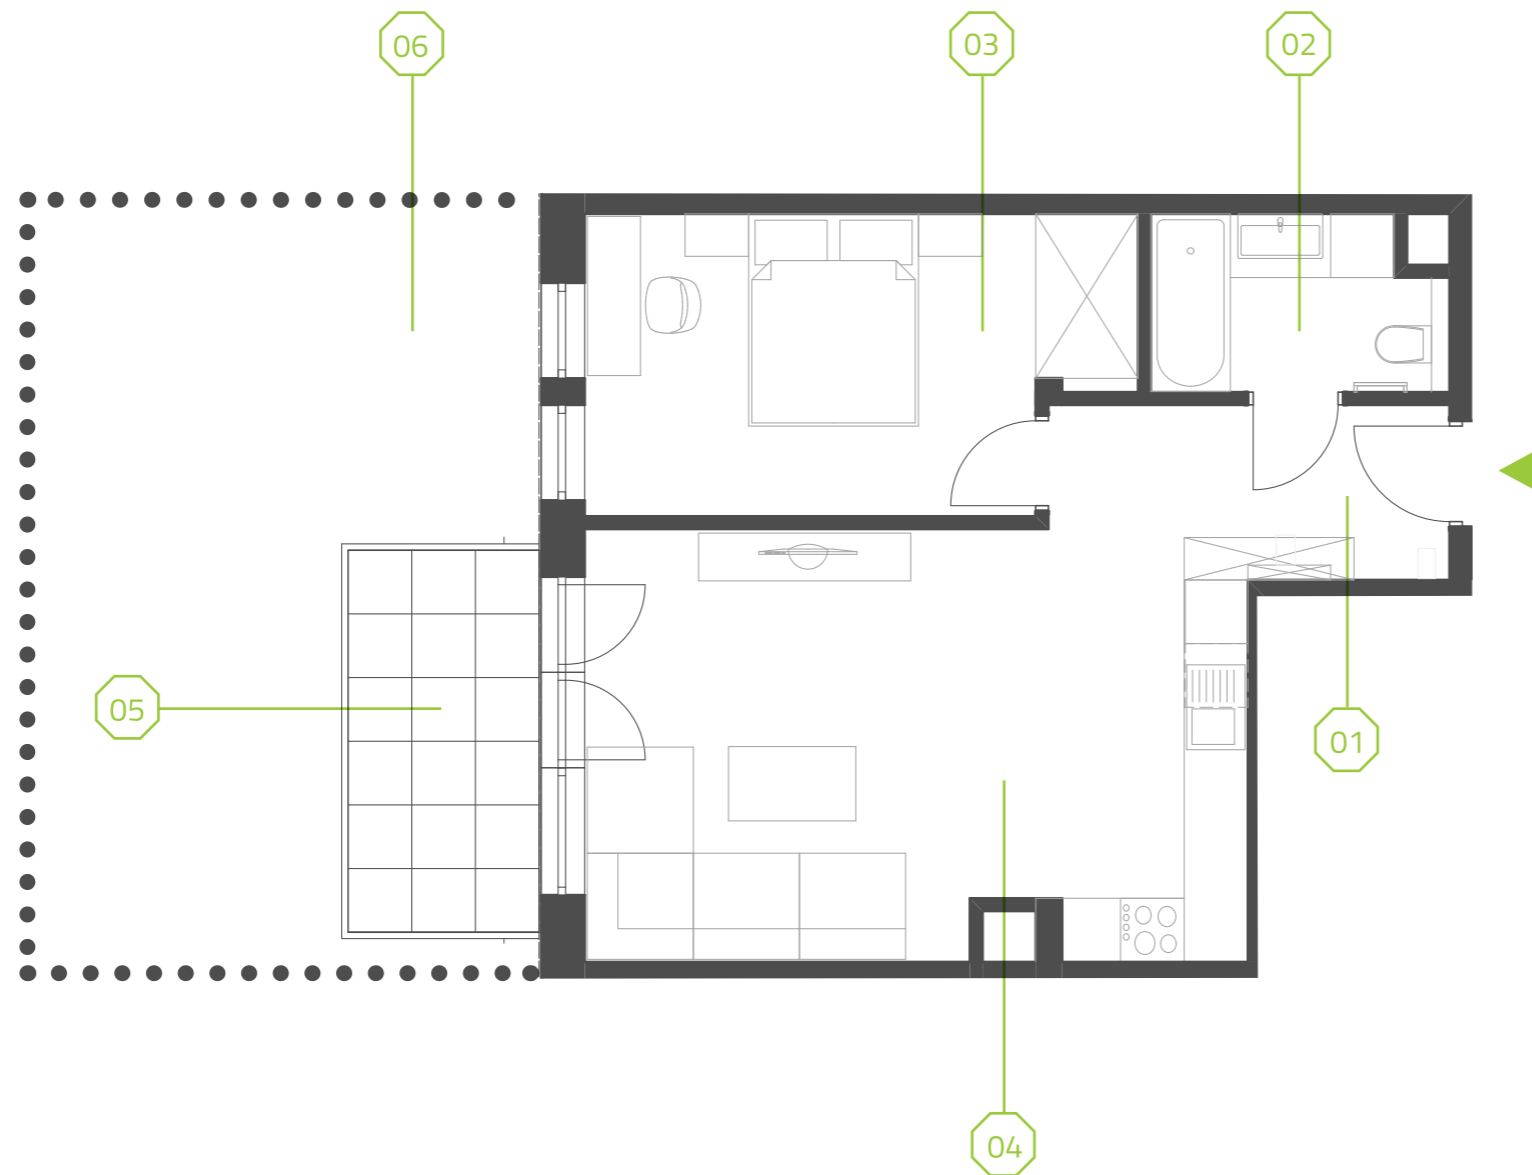

# PARK BAŻANTÓW

RZUT MIESZKANIA | 47.86 m<sup>2</sup>

## PARK BAŻANTÓW

Etap:	2
Piętro:	0
Liczba pokoi:	2
Nr mieszkania:	E.8
Pow. mieszkania:	<b>47.86 m<sup>2</sup></b>

01 hol	5.23 m <sup>2</sup>
02 łazienka	4.33 m <sup>2</sup>
03 pokój	13.54 m <sup>2</sup>
04 salon + aneks	24.76 m <sup>2</sup>
05 taras	6.48 m <sup>2</sup>
06 ogród	około 29.00 m <sup>2</sup>