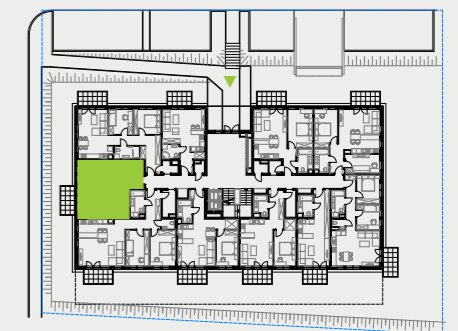

# PARK BAŻANTÓW

RZUT MIESZKANIA | 47.86 m<sup>2</sup>

## PARK BAŻANTÓW

Etap:	2
Piętro:	0
Liczba pokoi:	2
Nr mieszkania:	E.8
Pow. mieszkania:	<b>47.86 m<sup>2</sup></b>

01 hol	5.23 m <sup>2</sup>
02 łazienka	4.33 m <sup>2</sup>
03 pokój	13.54 m <sup>2</sup>
04 salon + aneks	24.76 m <sup>2</sup>
05 taras	6.48 m <sup>2</sup>
06 ogród	około 29.00 m <sup>2</sup>