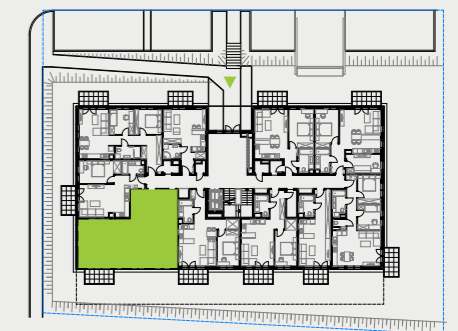

PARK BAŻANTÓW

RZUT MIESZKANIA | 79.96 m²

E.7

PARK BAŻANTÓW

Etap:	2
Piętro:	0
Liczba pokoi:	3
Nr mieszkania:	E.7
Pow. mieszkania:	79.96 m²
01 hol	12.02 m ²
02 łazienka	5.52 m ²
03 salon + aneks	33.25 m ²
04 pokój	12.85 m ²
05 pokój	14.16 m ²
06 wc	2.16 m ²
07 taras	6.48 m ²
08 ogród	około 104.00 m ²
09 komórka 4*	5.05 m ²