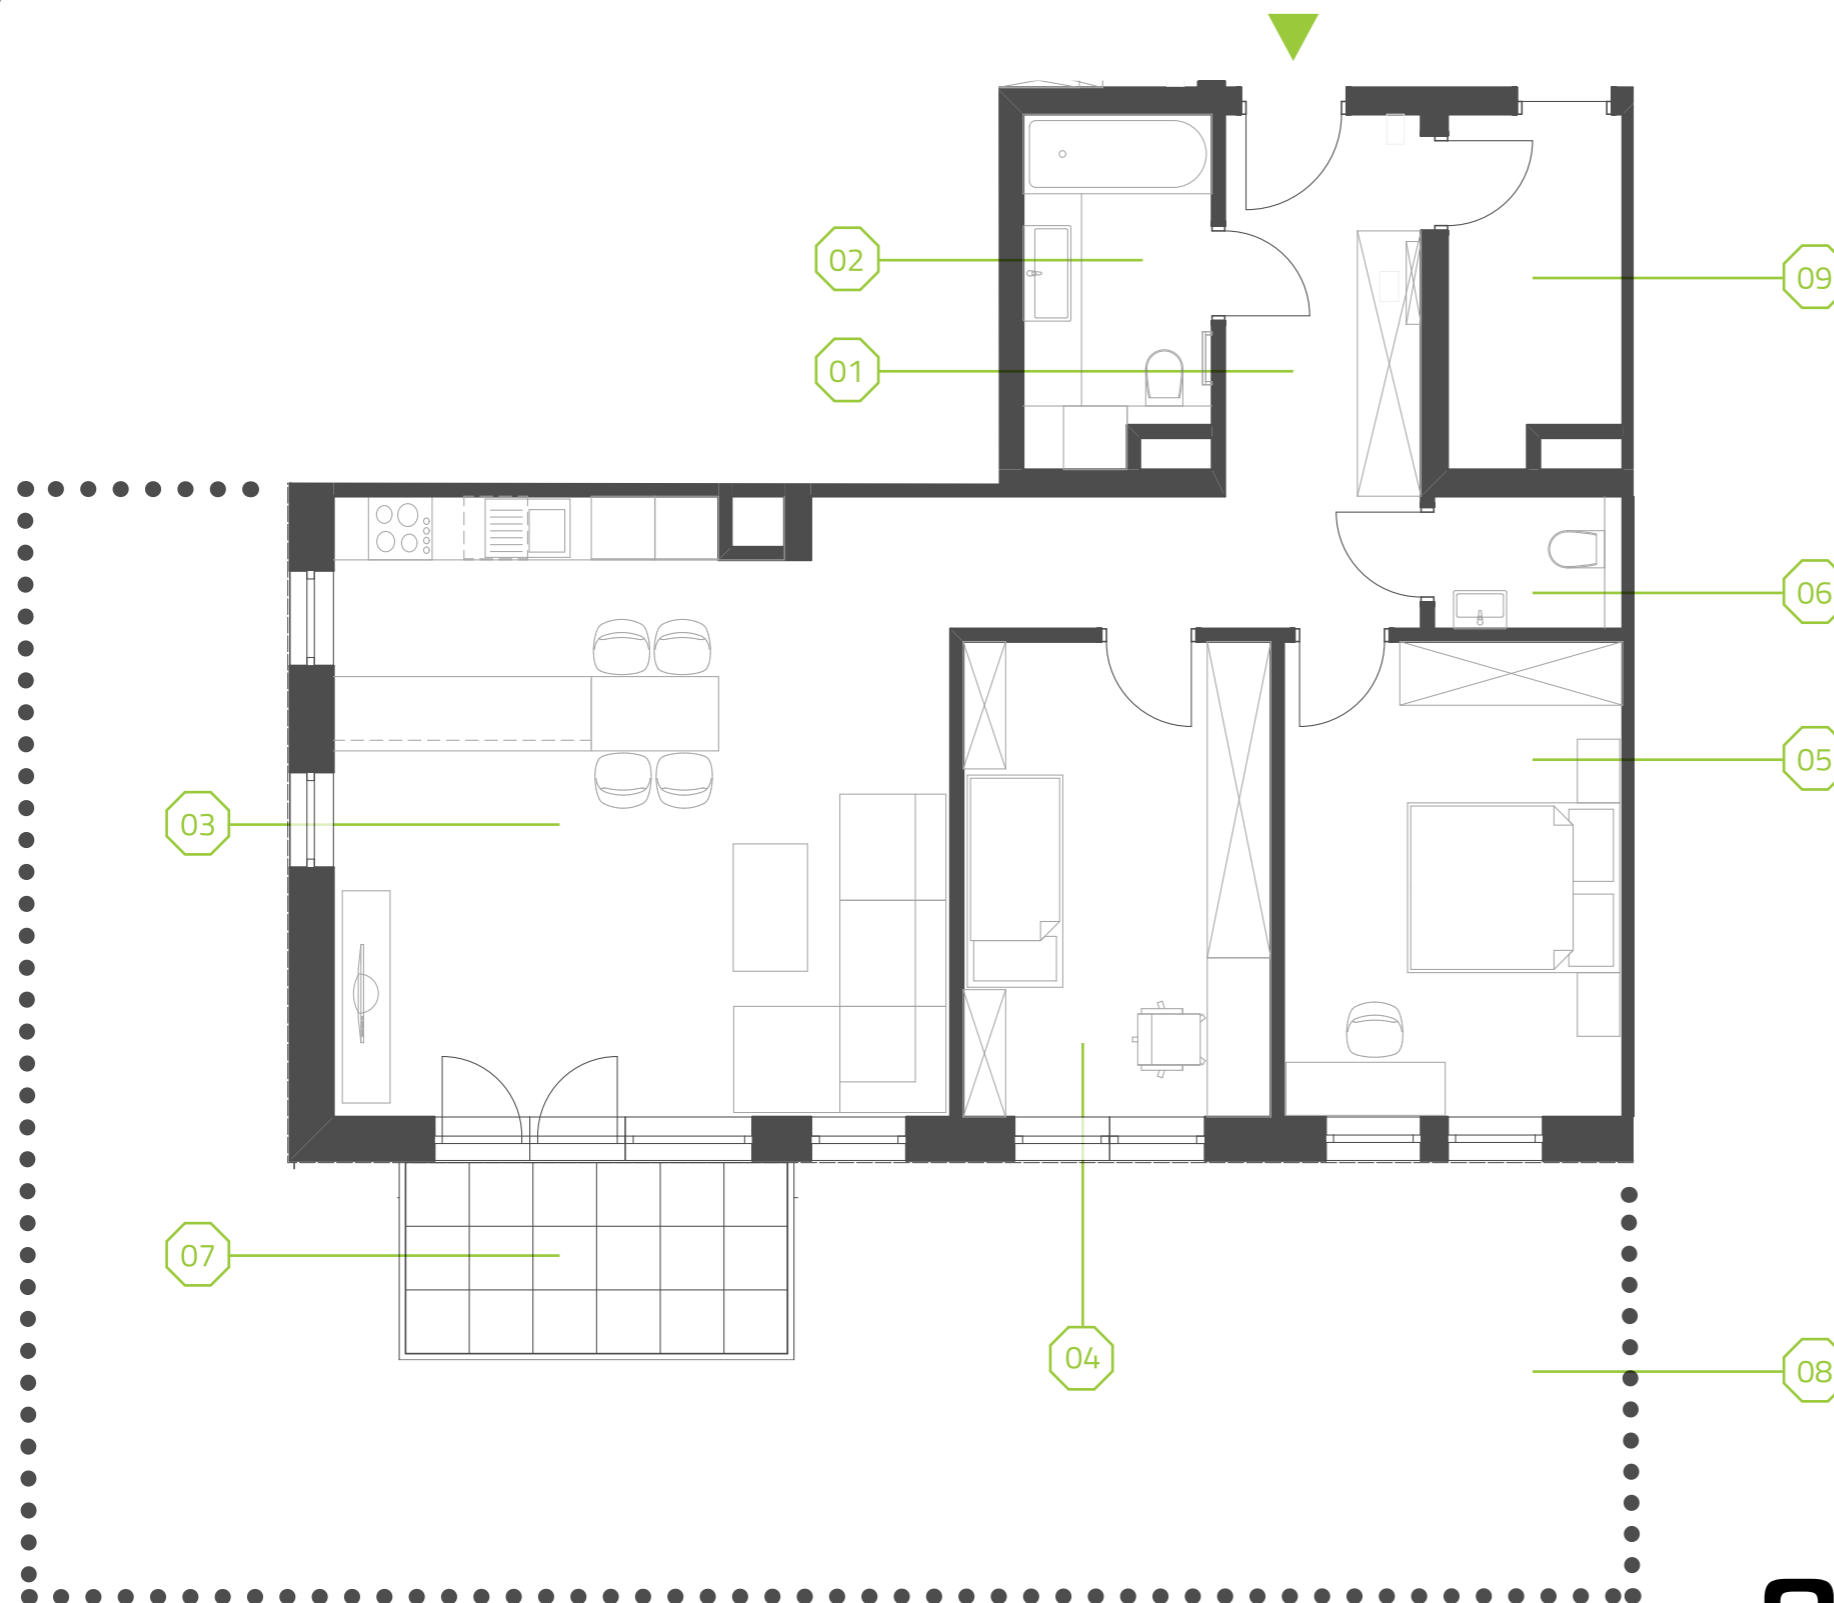

PARK BAŻANTÓW

RZUT MIESZKANIA | 79.96 m²

E.7

PARK BAŻANTÓW

Etap:	2
Piętro:	0
Liczba pokoi:	3
Nr mieszkania:	E.7
Pow. mieszkania:	79.96 m²
01 hol	12.02 m ²
02 łazienka	5.52 m ²
03 salon + aneks	33.25 m ²
04 pokój	12.85 m ²
05 pokój	14.16 m ²
06 wc	2.16 m ²
07 taras	6.48 m ²
08 ogród	około 104.00 m ²
09 komórka 4*	5.05 m ²