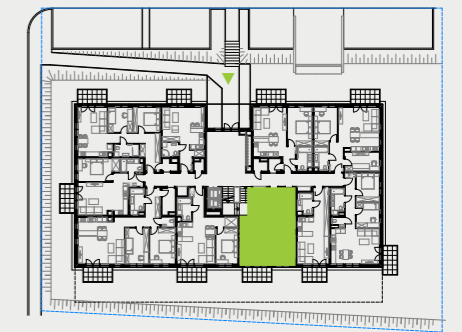

# PARK BAŻANTÓW

RZUT MIESZKANIA | 50.23 m<sup>2</sup>

## PARK BAŻANTÓW

Etap:	2
Piętro:	0
Liczba pokoi:	2
Nr mieszkania:	E.5
Pow. mieszkania:	<b>50.23 m<sup>2</sup></b>

01 hol	8.13 m <sup>2</sup>
02 łazienka	4.34 m <sup>2</sup>
03 salon + aneks	23.85 m <sup>2</sup>
04 pokój	13.91 m <sup>2</sup>
05 taras	6.48 m <sup>2</sup>
06 ogród	około 25.00 m <sup>2</sup>
07 komórka 4*	4.10 m <sup>2</sup>