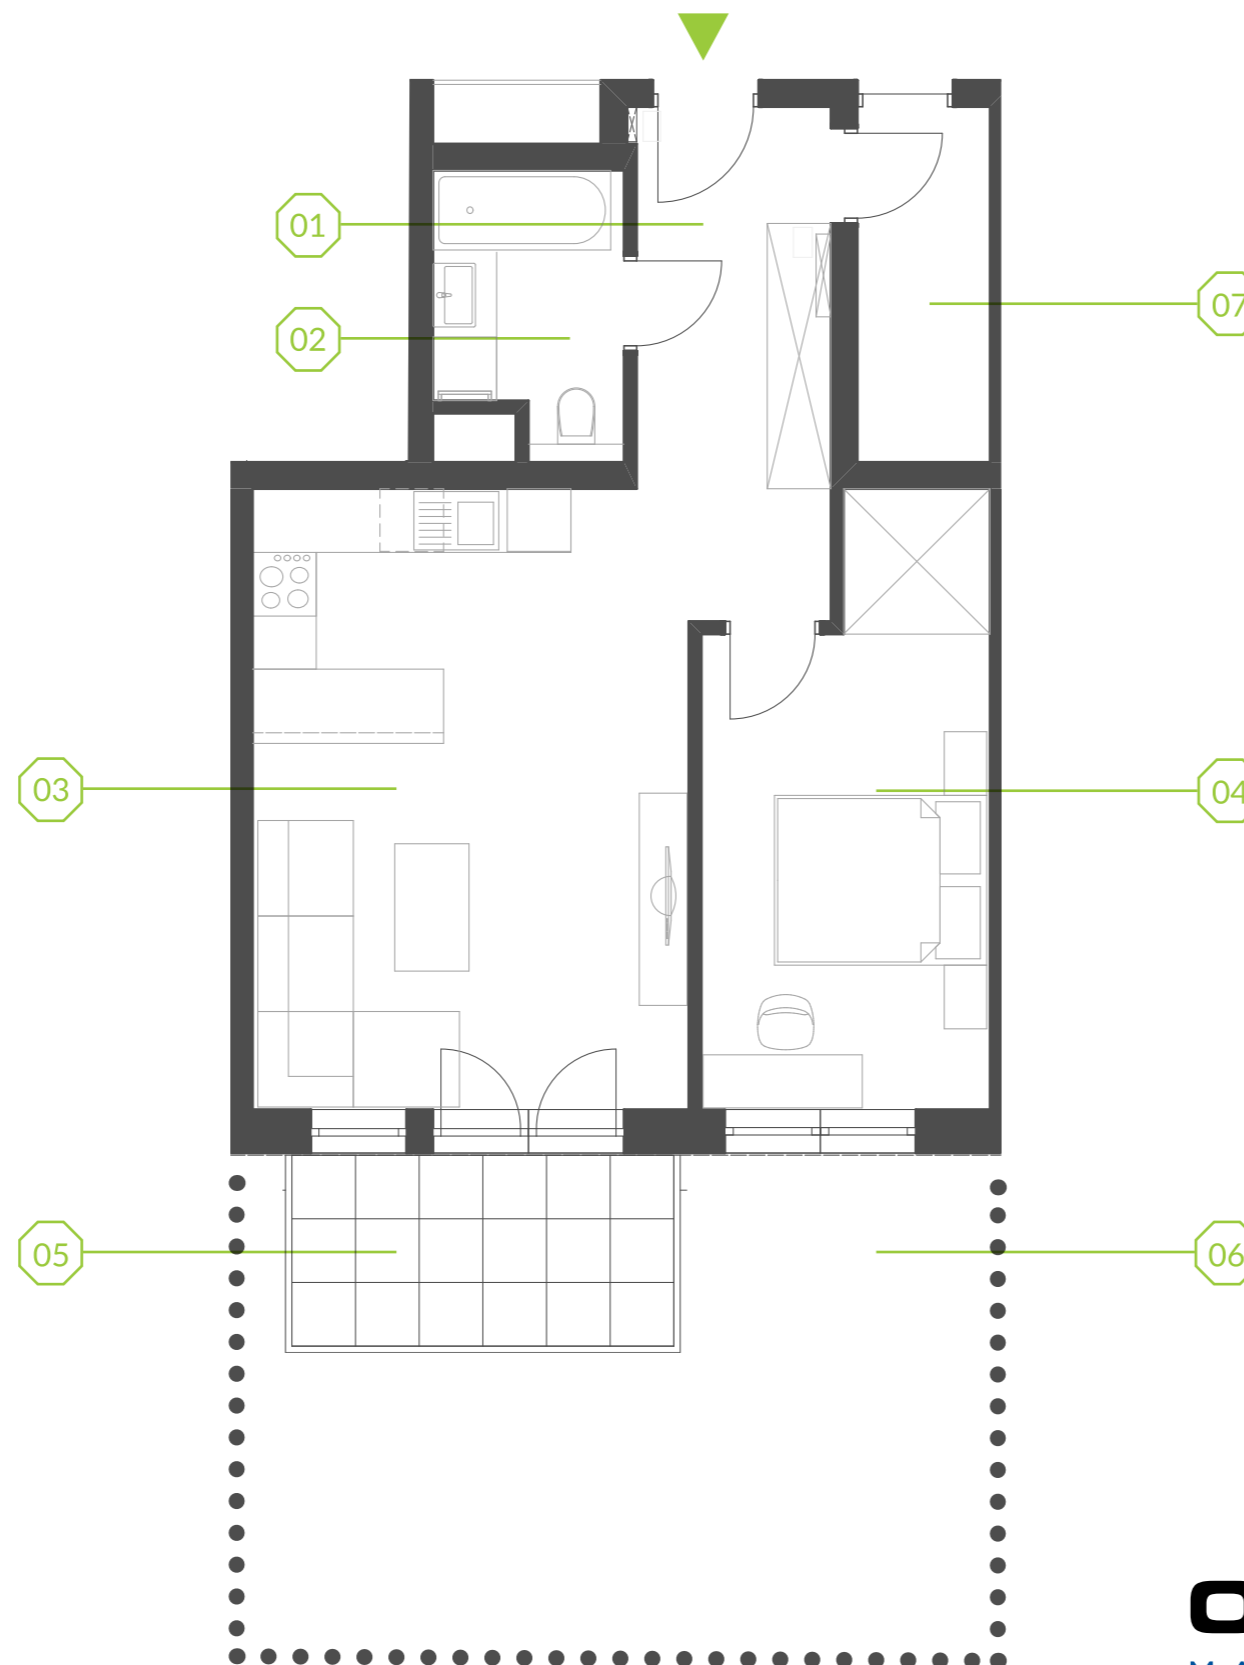

# PARK BAŻANTÓW

RZUT MIESZKANIA | 50.23 m<sup>2</sup>

## PARK BAŻANTÓW

Etap:	2
Piętro:	0
Liczba pokoi:	2
Nr mieszkania:	E.5
Pow. mieszkania:	<b>50.23 m<sup>2</sup></b>

01 hol	8.13 m <sup>2</sup>
02 łazienka	4.34 m <sup>2</sup>
03 salon + aneks	23.85 m <sup>2</sup>
04 pokój	13.91 m <sup>2</sup>
05 taras	6.48 m <sup>2</sup>
06 ogród	około 25.00 m <sup>2</sup>
07 komórka 4*	4.10 m <sup>2</sup>