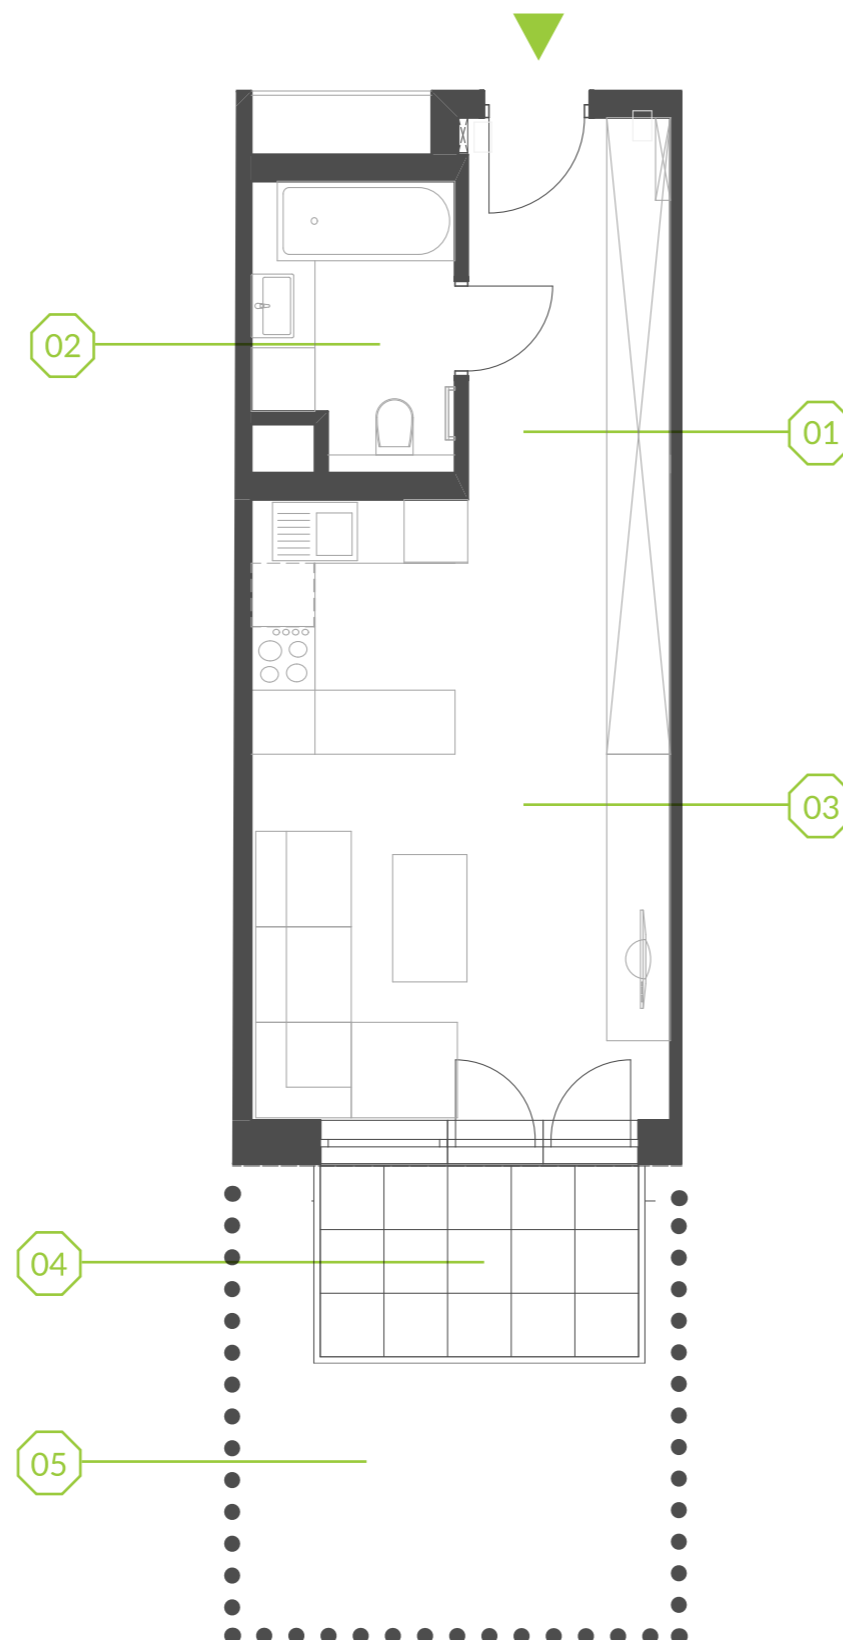

PARK BAŻANTÓW

RZUT MIESZKANIA | 34.45 m²

E.4

PARK BAŻANTÓW

Etap:	2
Piętro:	0
Liczba pokoi:	1
Nr mieszkania:	E.4
Pow. mieszkania:	34.45 m²

01 hol	6.77 m ²
02 łazienka	4.77 m ²
03 salon + aneks	22.91 m ²
04 taras	5.40 m ²
05 ogród	około 13.00 m ²