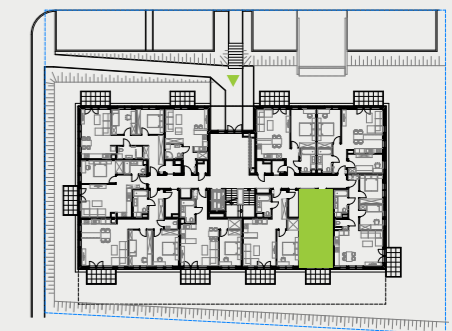

PARK BAŻANTÓW

RZUT MIESZKANIA | 34.45 m²

E.4

PARK BAŻANTÓW

Etap:	2
Piętro:	0
Liczba pokoi:	1
Nr mieszkania:	E.4
Pow. mieszkania:	34.45 m²

01 hol	6.77 m ²
02 łazienka	4.77 m ²
03 salon + aneks	22.91 m ²
04 taras	5.40 m ²
05 ogród	około 13.00 m ²