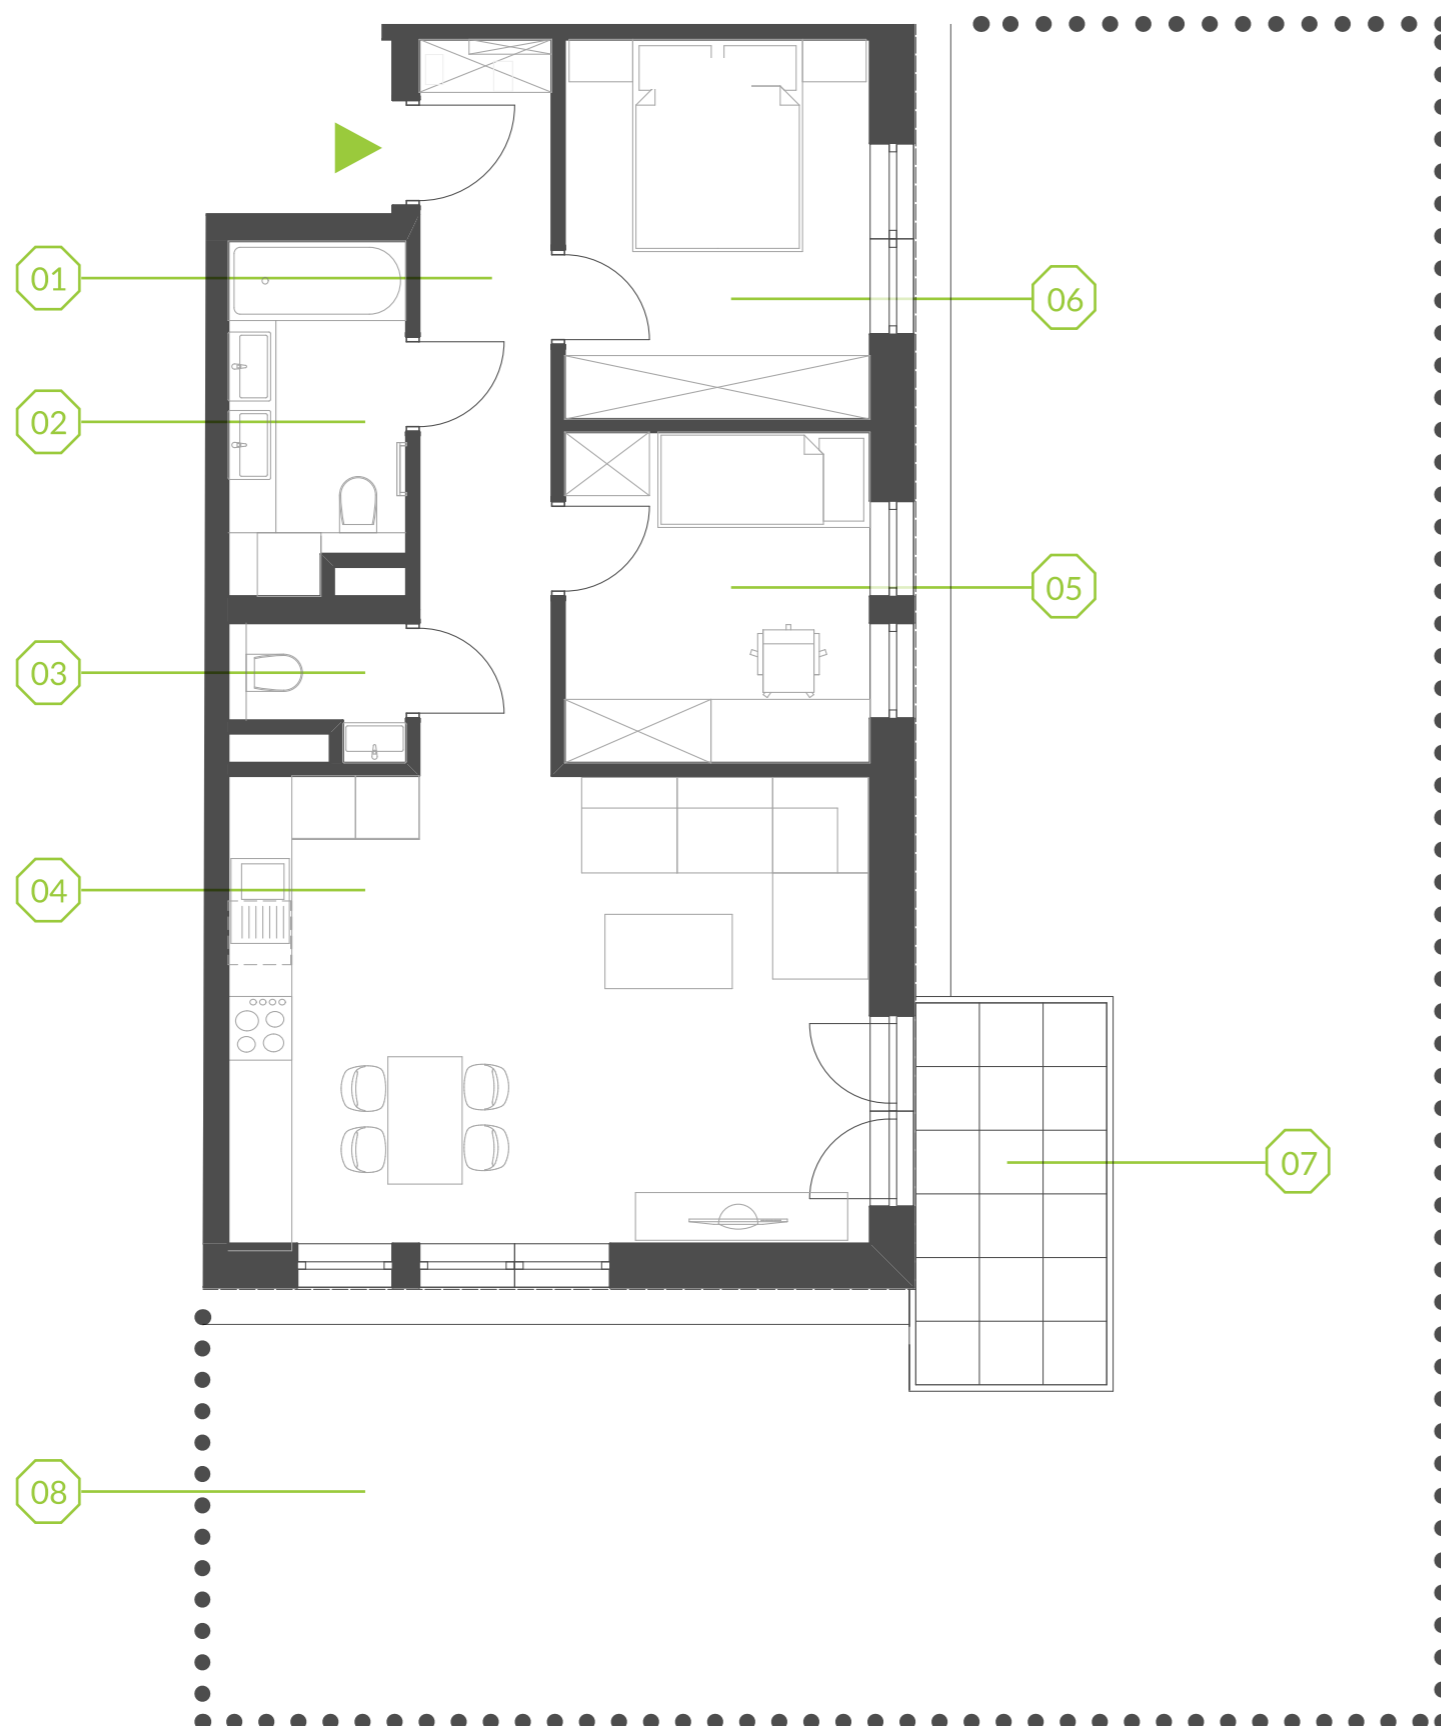

PARK BAŻANTÓW

RZUT MIESZKANIA | 60.97 m²

E.3

PARK BAŻANTÓW

Etap:	2
Piętro:	0
Liczba pokoi:	3
Nr mieszkania:	E.3
Pow. mieszkania:	60.97 m²

01 hol	8.51 m ²
02 łazienka	5.21 m ²
03 wc	1.73 m ²
04 salon + aneks	26.47 m ²
05 pokój	8.87 m ²
06 pokój	10.18 m ²
07 taras	6.48 m ²
08 ogród	116.00 m ²