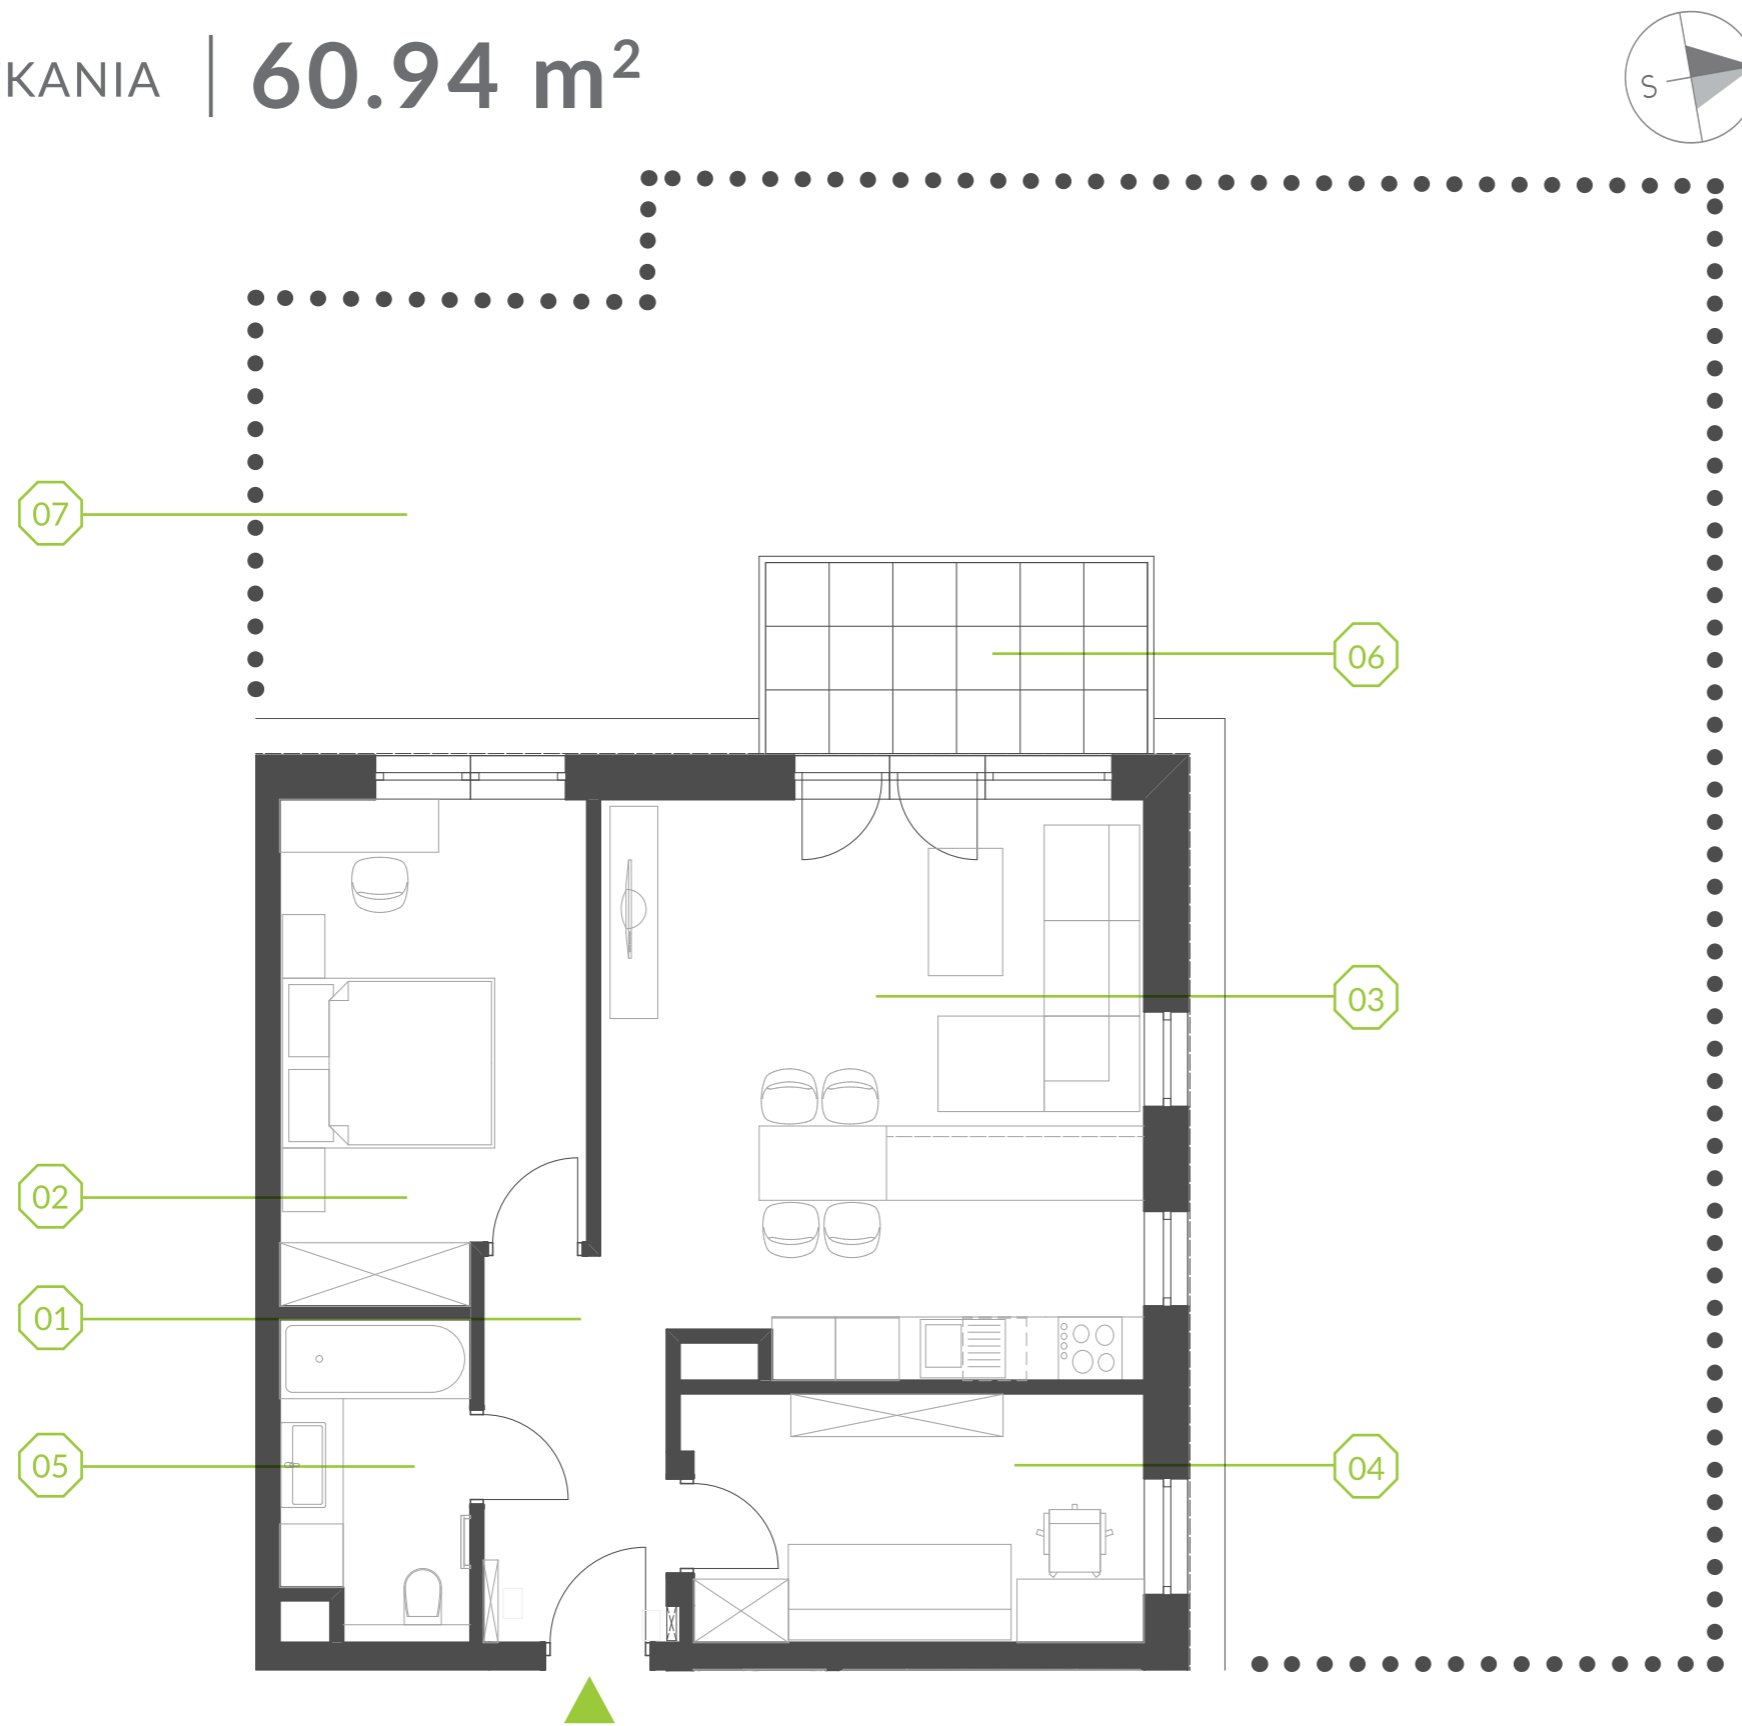

PARK BAŻANTÓW

RZUT MIESZKANIA | 60.94 m²

E.2

PARK BAŻANTÓW

Etap:	2
Piętro:	0
Liczba pokoi:	3
Nr mieszkania:	E.2
Pow. mieszkania:	60.94 m²

01 hol	5.77 m ²
02 pokój	9.92 m ²
03 salon + aneks	27.12 m ²
04 pokój	13.05 m ²
05 łazienka	5.08 m ²
06 taras	6.48 m ²
07 ogród	około 95.00 m ²