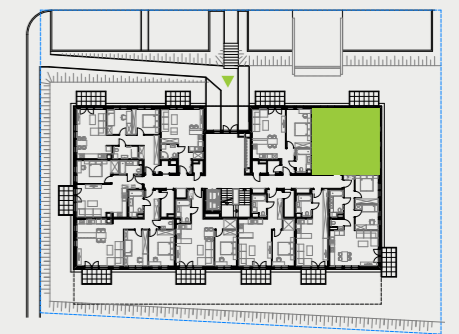

PARK BAŻANTÓW

RZUT MIESZKANIA | 60.94 m²

E.2

PARK BAŻANTÓW

Etap:	2
Piętro:	0
Liczba pokoi:	3
Nr mieszkania:	E.2
Pow. mieszkania:	60.94 m²

01 hol	5.77 m ²
02 pokój	9.92 m ²
03 salon + aneks	27.12 m ²
04 pokój	13.05 m ²
05 łazienka	5.08 m ²
06 taras	6.48 m ²
07 ogród	około 95.00 m ²