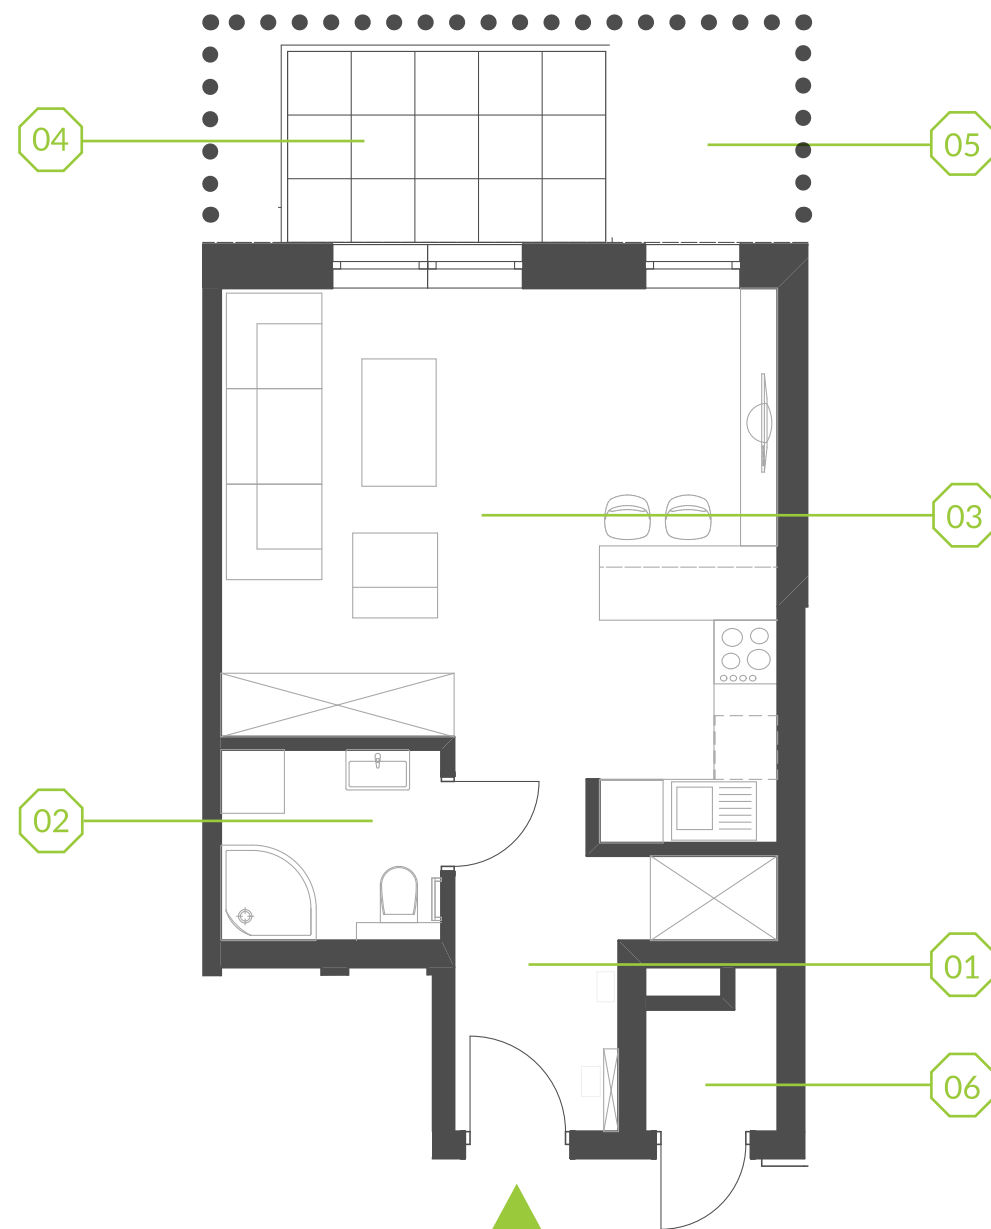

PARK BAŻANTÓW

RZUT MIESZKANIA | 33.90 m²

E.10

PARK BAŻANTÓW

Etap:	2
Piętro:	0
Liczba pokoi:	1
Nr mieszkania:	E.10
Pow. mieszkania:	33.90 m²

01 hol	6.00 m ²
02 łazienka	3.67 m ²
03 salon + aneks	24.23 m ²
04 taras	5.40 m ²
05 ogród	około 5.00 m ²
06 komórka 6*	1.55 m ²