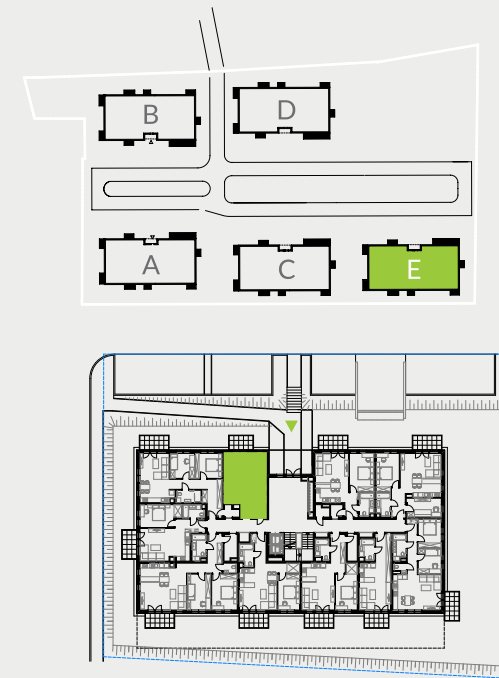

PARK BAŻANTÓW

RZUT MIESZKANIA | 33.90 m²

E.10

PARK BAŻANTÓW

Etap:	2
Piętro:	0
Liczba pokoi:	1
Nr mieszkania:	E.10
Pow. mieszkania:	33.90 m²

01 hol	6.00 m ²
02 łazienka	3.67 m ²
03 salon + aneks	24.23 m ²
04 taras	5.40 m ²
05 ogród	około 5.00 m ²
06 komórka 6*	1.55 m ²