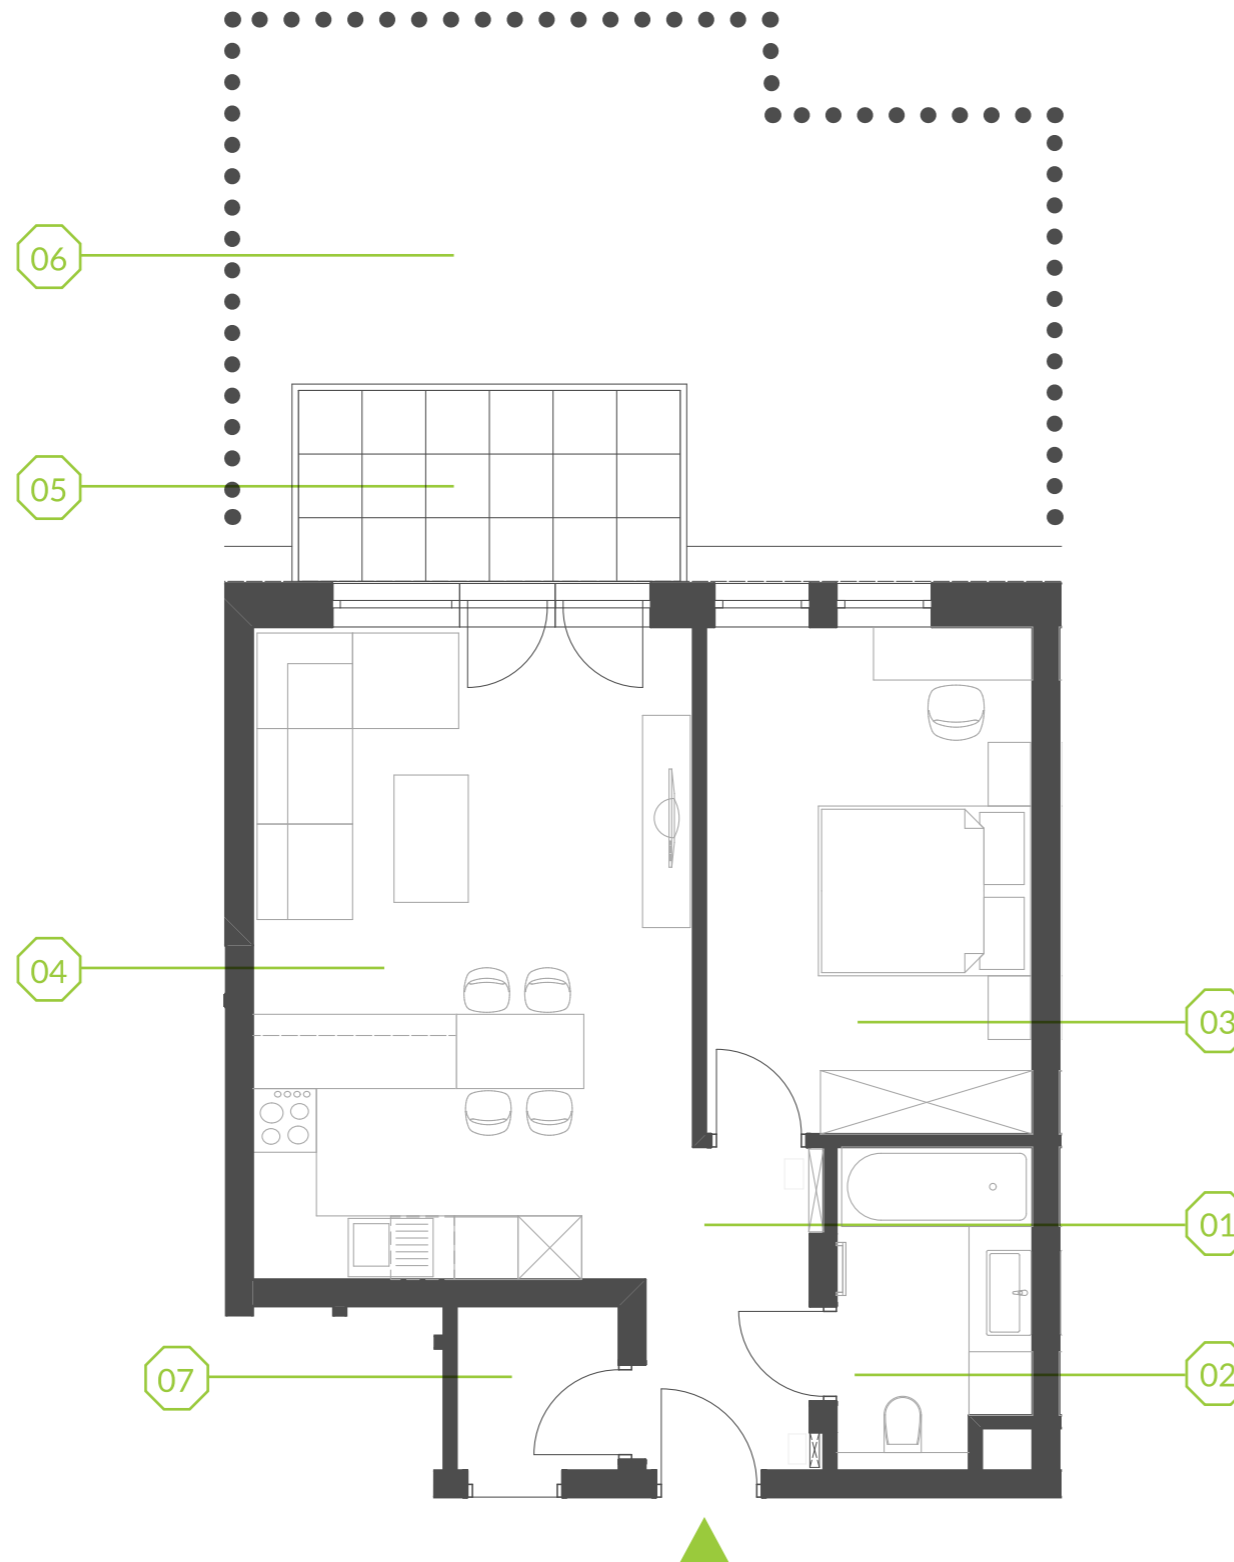

PARK BAŻANTÓW

RZUT MIESZKANIA | 49.30 m²

E.1

PARK BAŻANTÓW

Etap:	2
Piętro:	0
Liczba pokoi:	2
Nr mieszkania:	E.1
Pow. mieszkania:	49.30 m²

01 hol	4.18 m ²
02 łazienka	5.23 m ²
03 pokój	14.57 m ²
04 salon + aneks	25.32 m ²
05 taras	6.48 m ²
06 ogród	około 19.00 m ²
07 komórka 2*	2.31 m ²