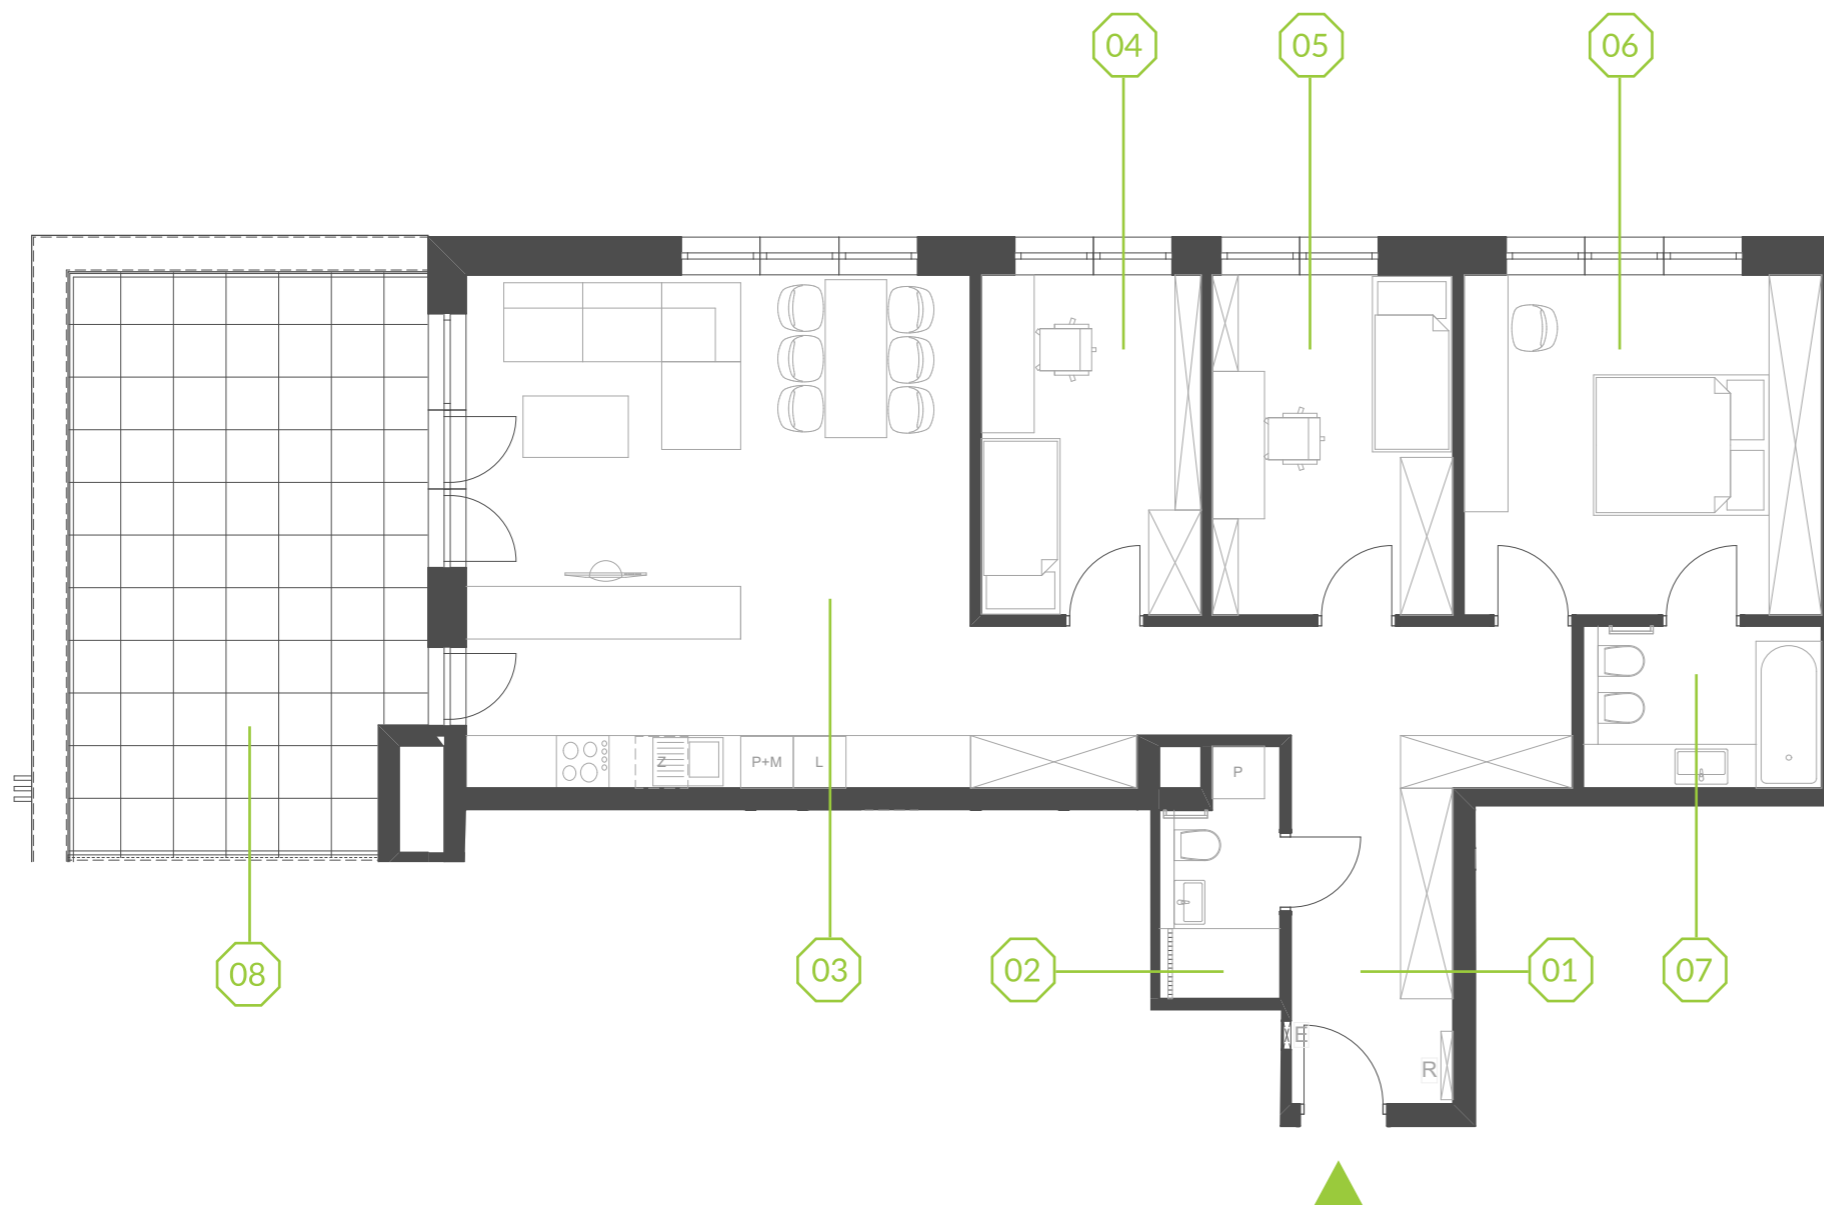

PARK BAŻANTÓW

RZUT MIESZKANIA | 95.64 m²

D.46

PARK BAŻANTÓW

Etap:	2
Piętro:	4
Liczba pokoi:	4
Nr mieszkania:	D.46
Pow. mieszkania:	95.64 m²

01 hol	18.04 m ²
02 sypialnia	3.45 m ²
03 salon + aneks	33.41 m ²
04 sypialnia	9.61 m ²
05 sypialnia	10.54 m ²
06 sypialnia	15.65 m ²
07 łazienka	4.94 m ²
08 taras	26.22 m ²