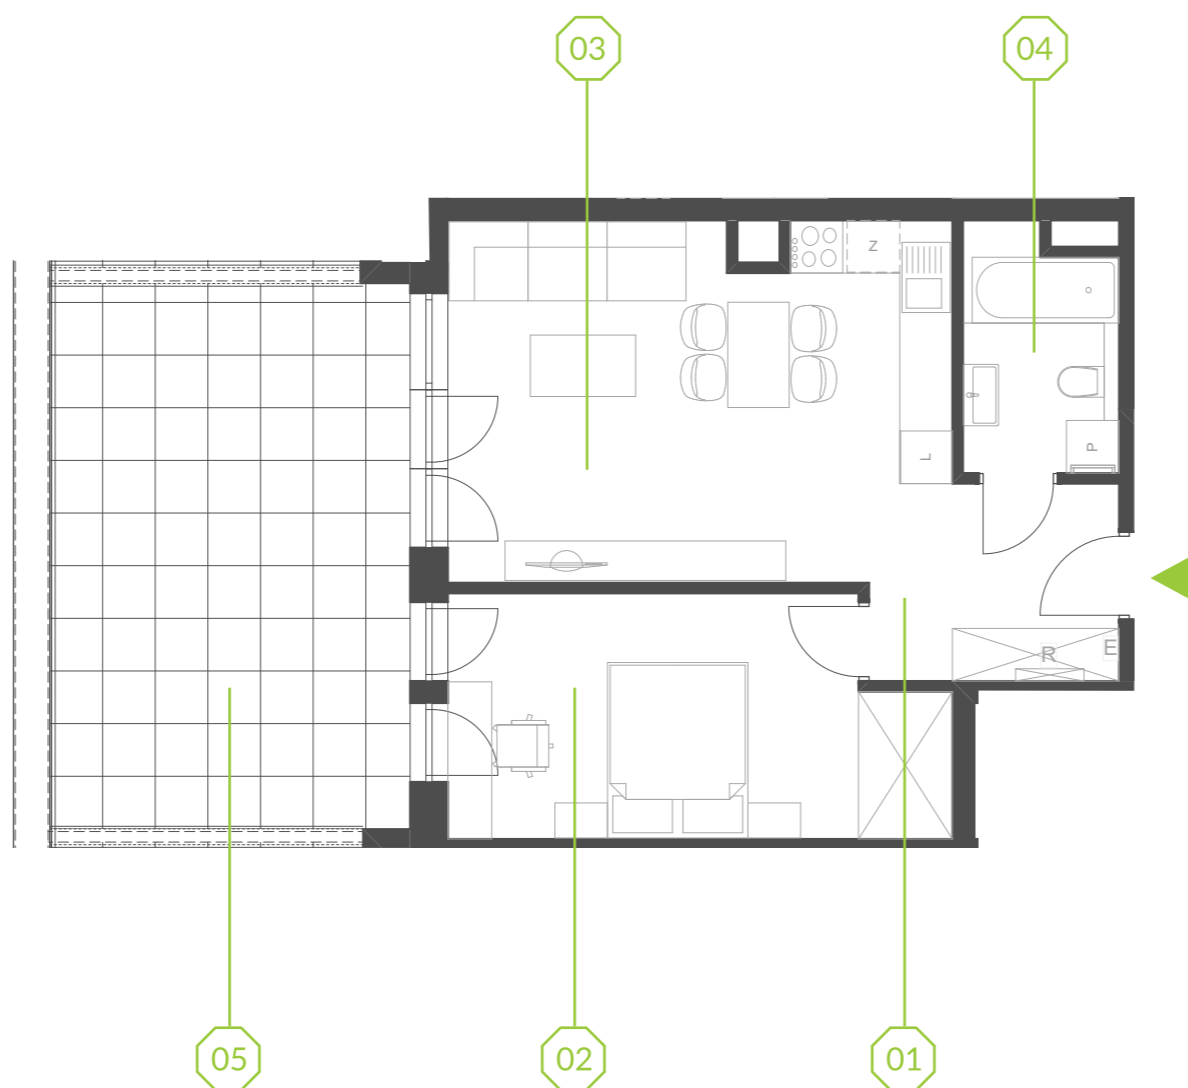

PARK BAŻANTÓW

RZUT MIESZKANIA | 47.72 m²

D.45

PARK BAŻANTÓW

Etap:	2
Piętro:	4
Liczba pokoi:	2
Nr mieszkania:	D.45
Pow. mieszkania:	47.72 m²

01 hol	5.24 m ²
02 pokój	14.73 m ²
03 salon + aneks	23.11 m ²
04 łazienka	4.64 m ²
05 taras	25.31 m ²