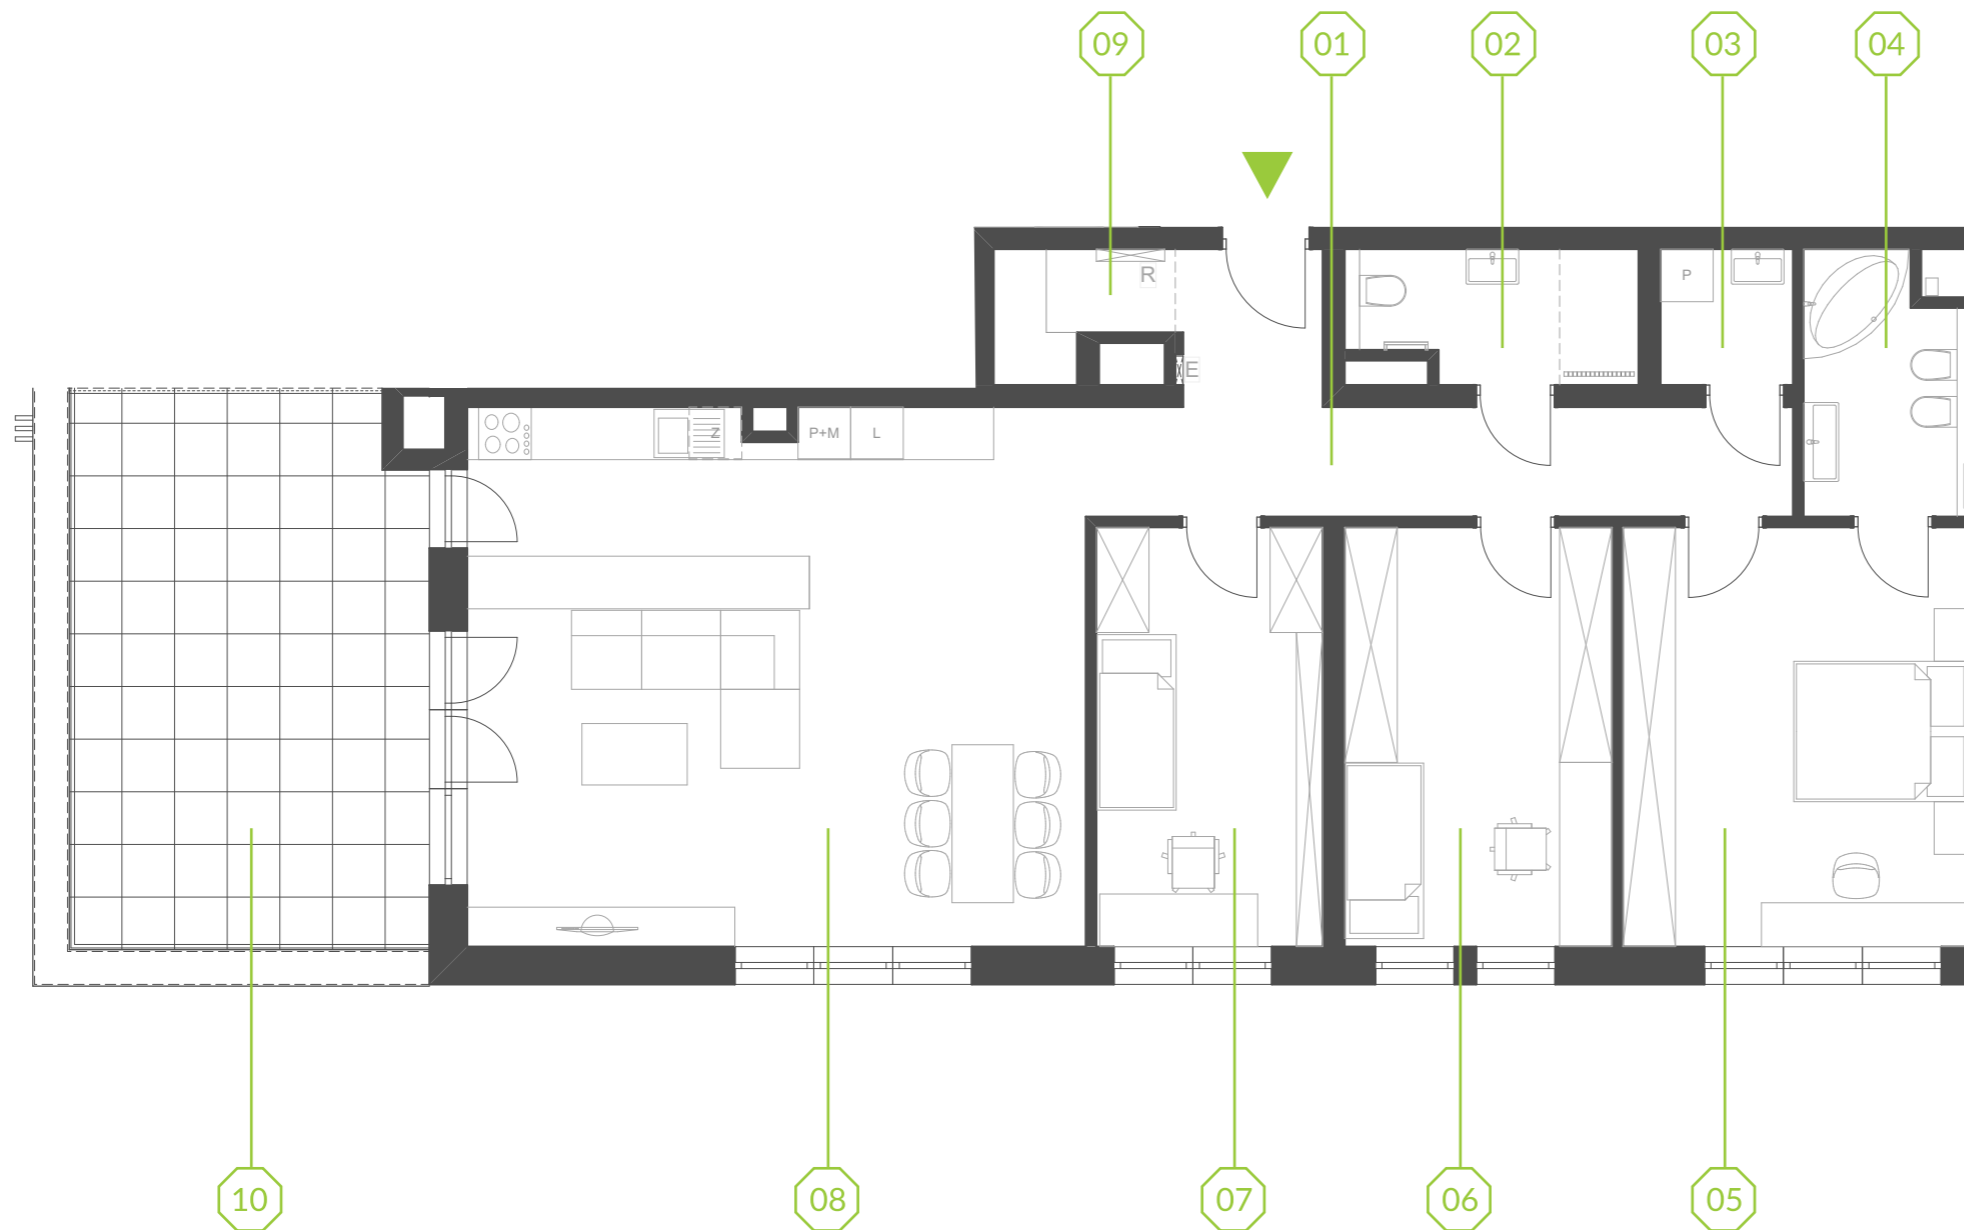

# PARK BAŻANTÓW

RZUT MIESZKANIA | 115.80 m<sup>2</sup>

## D.44

Etap:	2
Piętro:	4
Liczba pokoi:	4
Nr mieszkania:	D.44
Pow. mieszkania:	<b>115.80 m<sup>2</sup></b>

01 hol	12.72 m <sup>2</sup>
02 łazienka	4.67 m <sup>2</sup>
03 pralnia	2.28 m <sup>2</sup>
04 łazienka	5.29 m <sup>2</sup>
05 pokój	18.85 m <sup>2</sup>
06 pokój	14.42 m <sup>2</sup>
07 pokój	12.19 m <sup>2</sup>
08 salon + aneks	42.83 m <sup>2</sup>
09 garderoba	2.55 m <sup>2</sup>
10 taras	25.45 m <sup>2</sup>