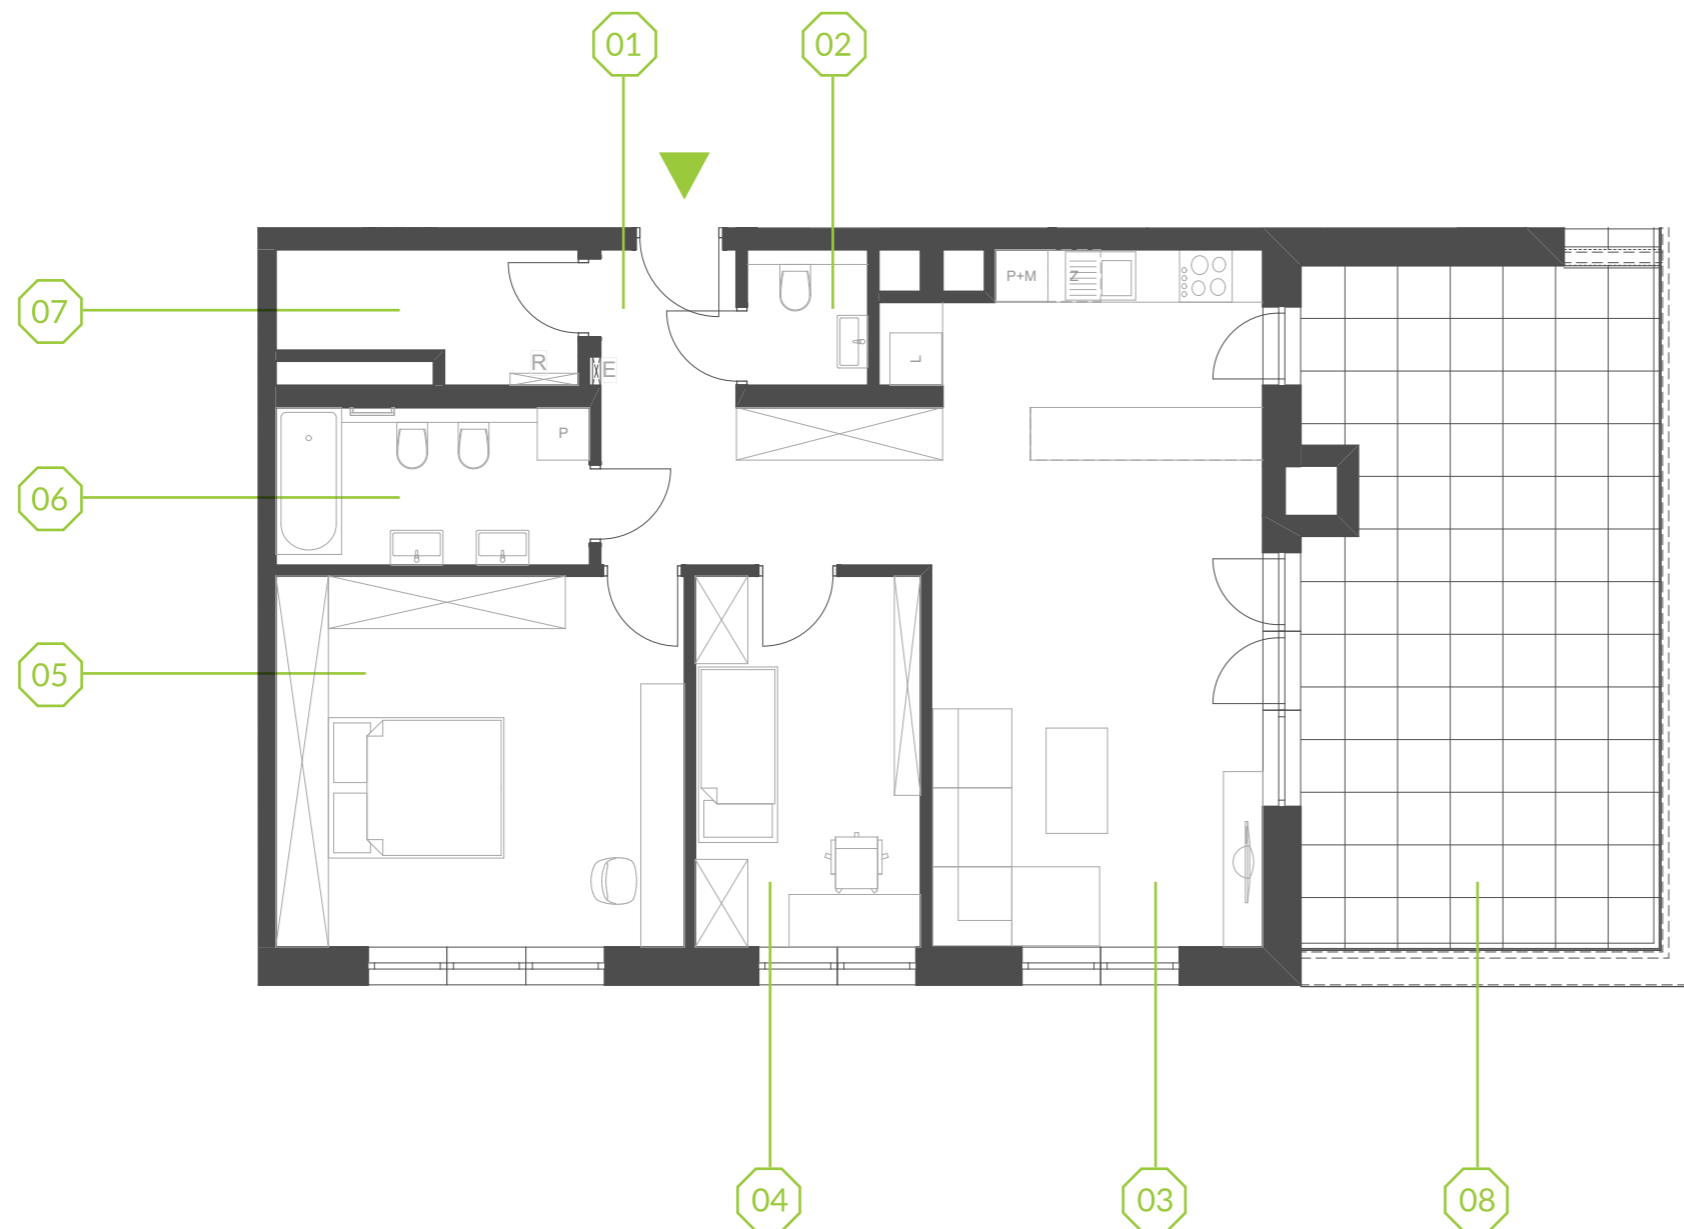

# PARK BAŻANTÓW

RZUT MIESZKANIA | 82.39 m<sup>2</sup>

## PARK BAŻANTÓW

Etap:	2
Piętro:	4
Liczba pokoi:	3
Nr mieszkania:	D.43
Pow. mieszkania:	<b>82.39 m<sup>2</sup></b>

01 hol	9.43 m <sup>2</sup>
02 wc	2.08 m <sup>2</sup>
03 salon + aneks	29.90 m <sup>2</sup>
04 pokój	10.74 m <sup>2</sup>
05 pokój	19.53 m <sup>2</sup>
06 łazienka	6.34 m <sup>2</sup>
07 garderoba	4.37 m <sup>2</sup>
08 taras	31.10 m <sup>2</sup>