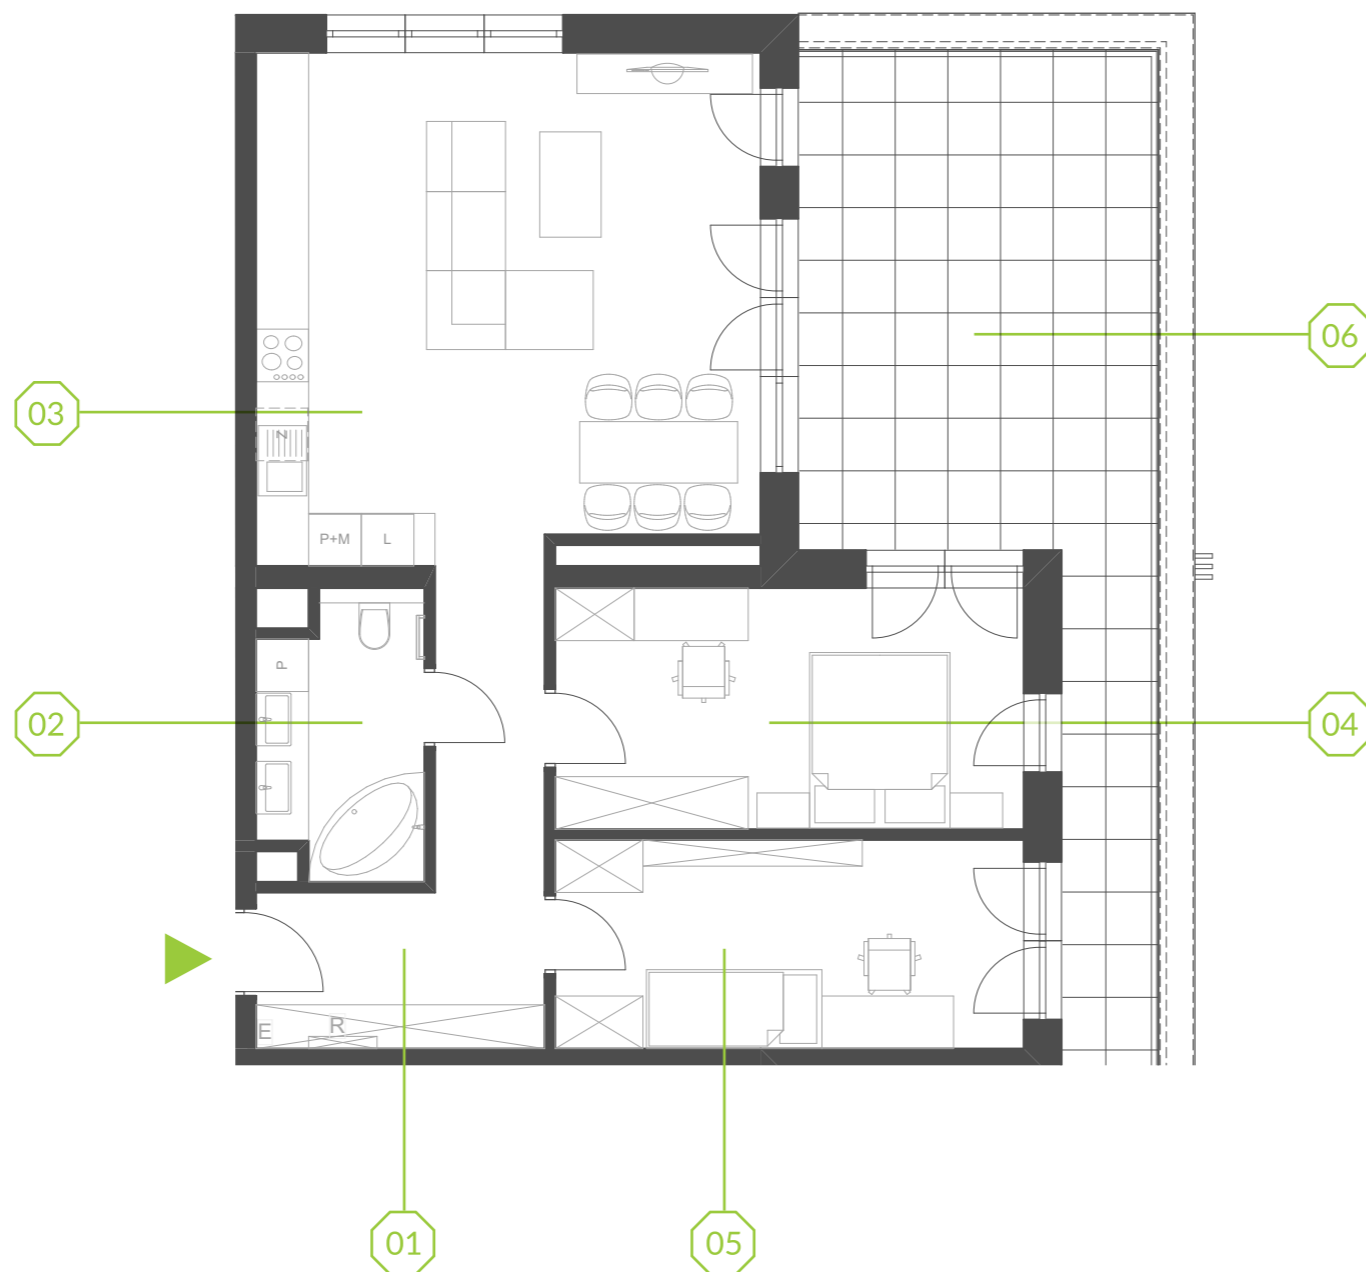

# PARK BAŻANTÓW

RZUT MIESZKANIA | 75.56 m<sup>2</sup>

## PARK BAŻANTÓW

Etap:	2
Piętro:	4
Liczba pokoi:	3
Nr mieszkania:	D.42
Pow. mieszkania:	<b>75.56 m<sup>2</sup></b>

01 hol	10.33 m <sup>2</sup>
02 łazienka	5.63 m <sup>2</sup>
03 salon + aneks	32.52 m <sup>2</sup>
04 pokój	14.52 m <sup>2</sup>
05 pokój	12.56 m <sup>2</sup>
06 taras	29.83 m <sup>2</sup>