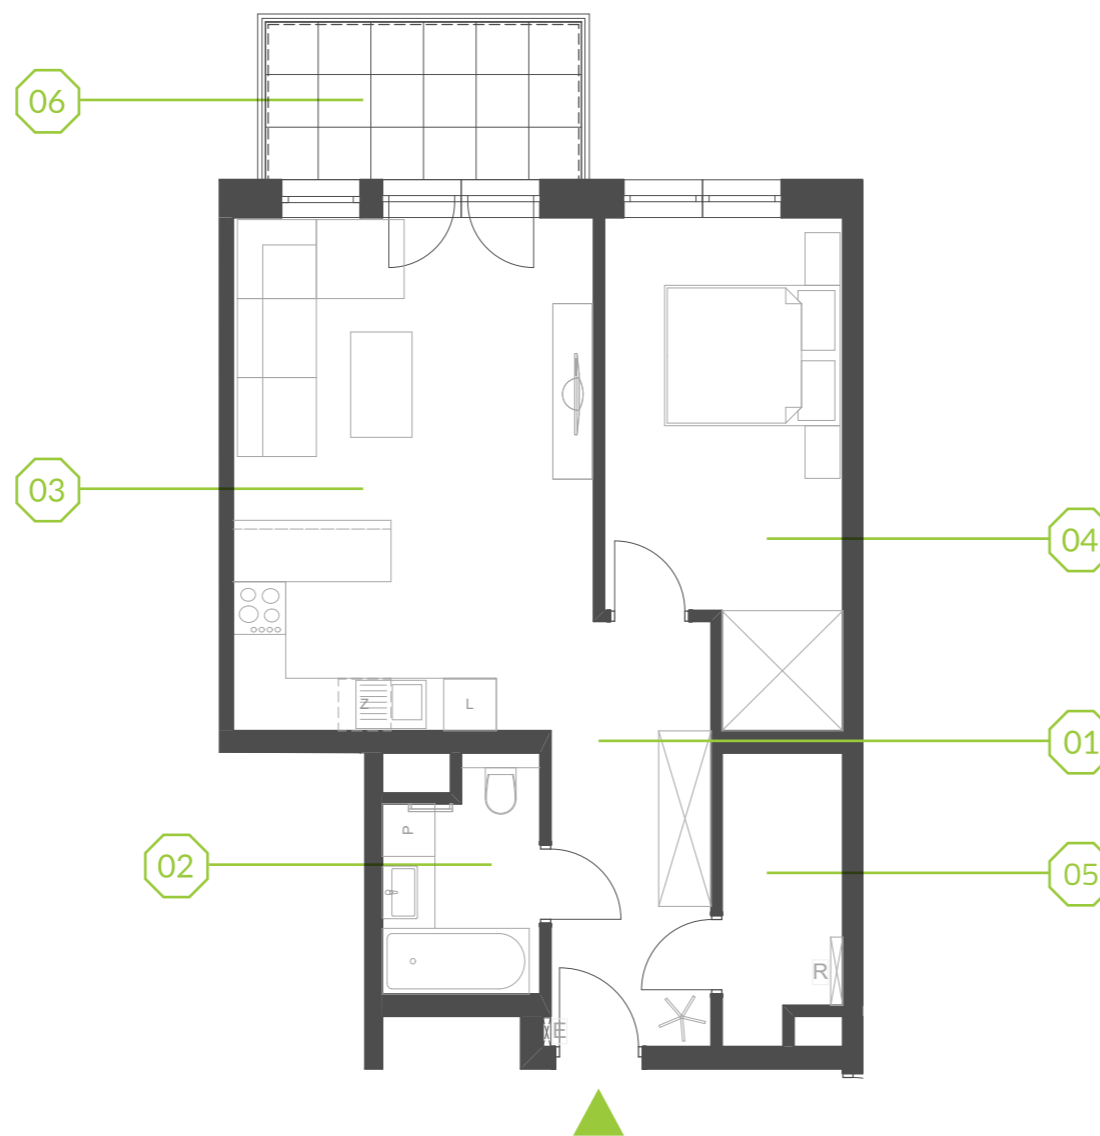

PARK BAŻANTÓW

RZUT MIESZKANIA | 54.46 m²

D.41

PARK BAŻANTÓW

Etap:	2
Piętro:	4
Liczba pokoi:	2
Nr mieszkania:	D.41
Pow. mieszkania:	54.46 m²

01 hol	8.13 m ²
02 sypialnia	4.34 m ²
03 salon + aneks	23.87 m ²
04 sypialnia	13.91 m ²
05 garderoba	4.21 m ²
06 balkon	6.48 m ²