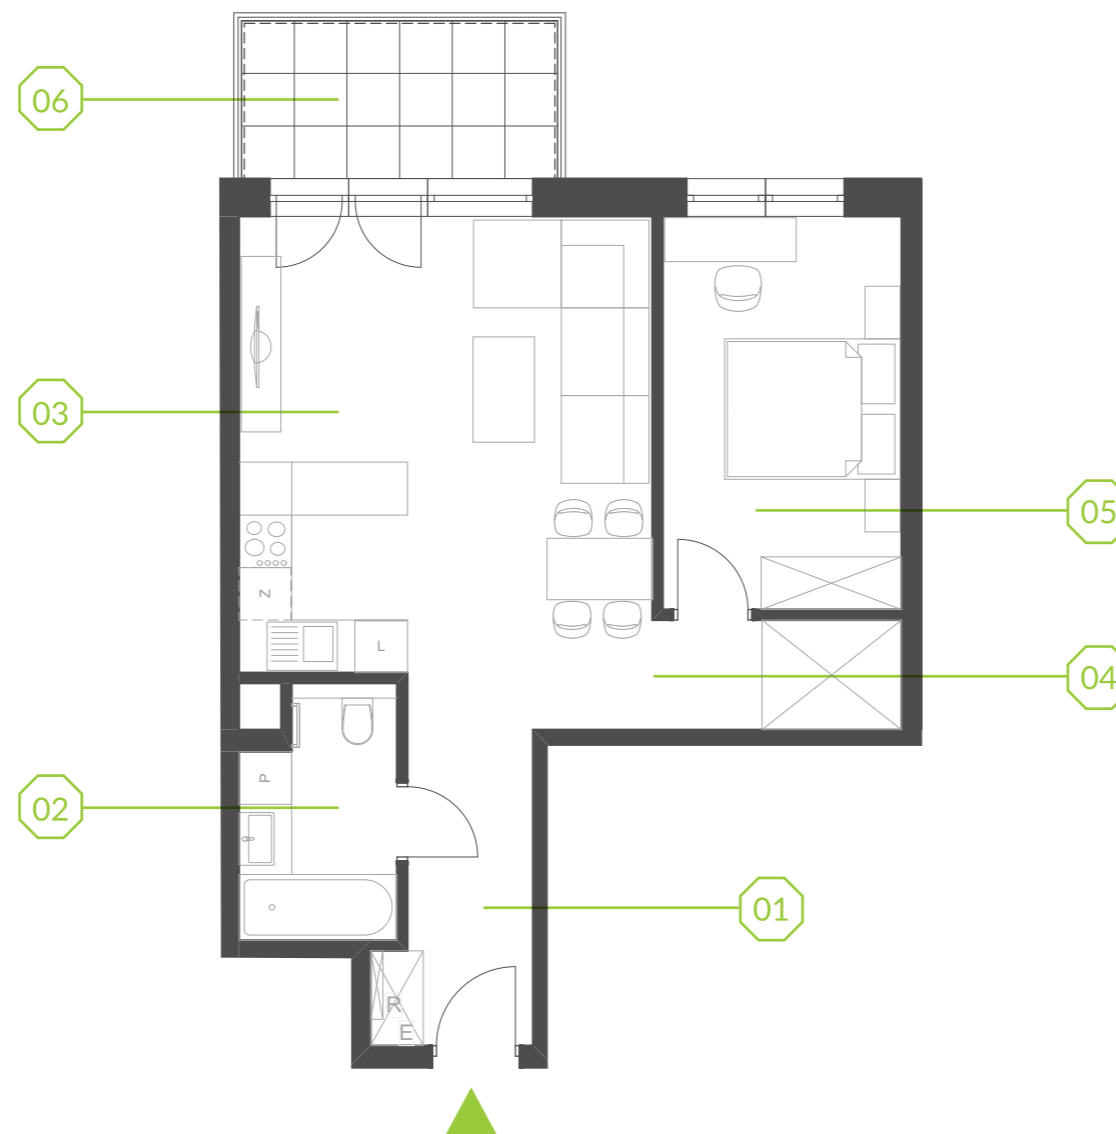

# PARK BAŻANTÓW

RZUT MIESZKANIA | 51.81 m<sup>2</sup>

## D.40

## PARK BAŻANTÓW

Etap:	2
Piętro:	3
Liczba pokoi:	2
Nr mieszkania:	D.40
Pow. mieszkania:	<b>51.81 m<sup>2</sup></b>

01 hol	5.49 m <sup>2</sup>
02 łazienka	4.71 m <sup>2</sup>
03 salon + aneks	26.10 m <sup>2</sup>
04 przedpokój	3.47 m <sup>2</sup>
05 pokój	12.04 m <sup>2</sup>
06 balkon	6.48 m <sup>2</sup>